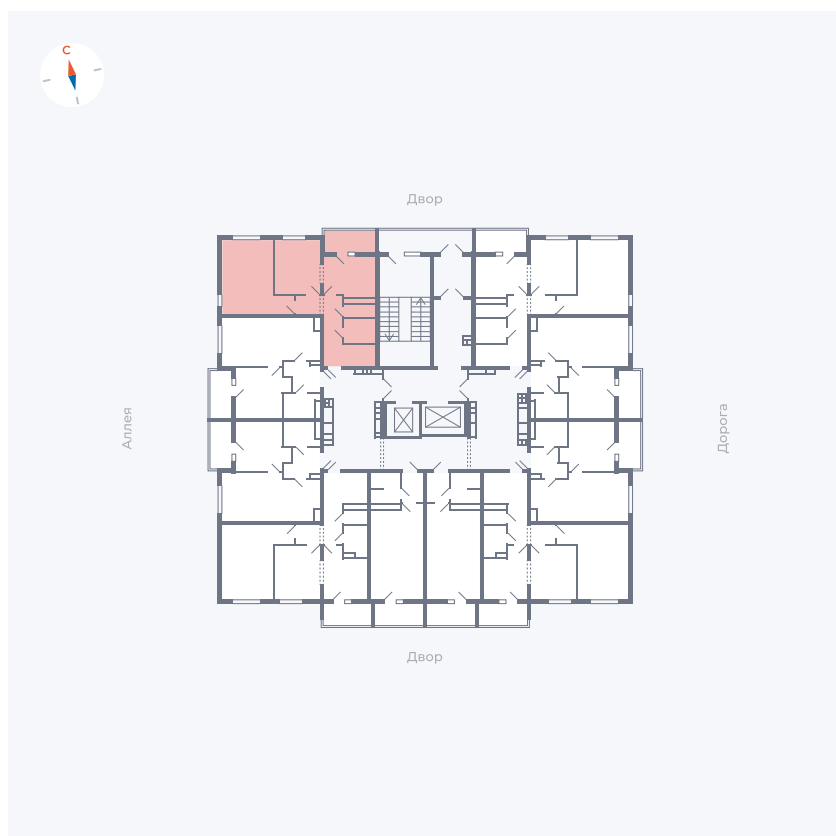

На этаже

Для заметок

Дата генерации: 24.11.2024