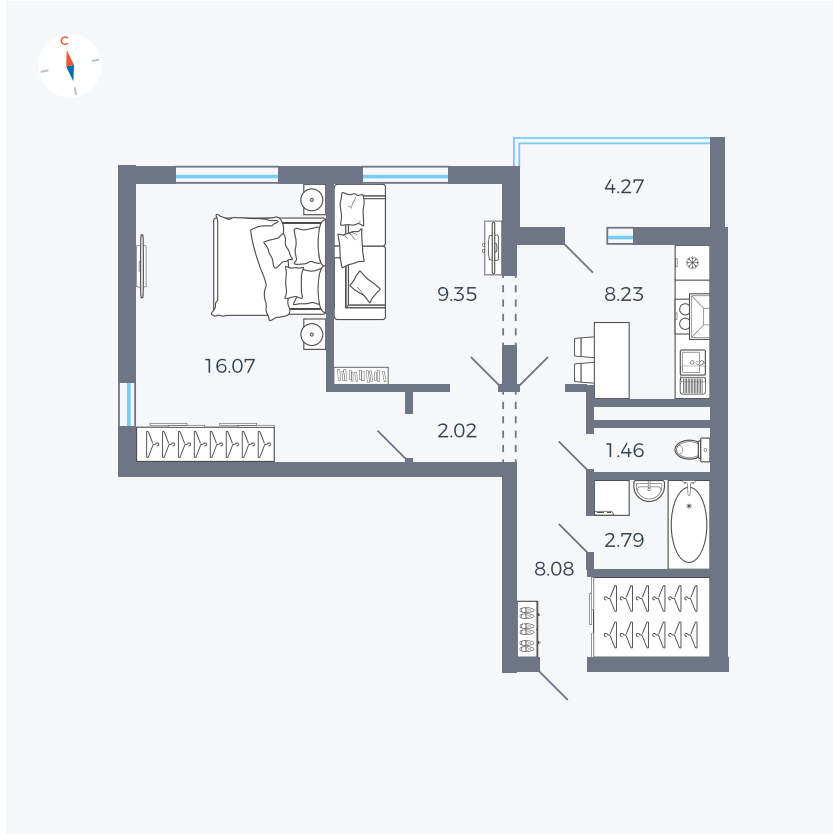

Планировка Тип 2203

Квартира 110

Квартал 44.2 / Дом 3 / Секция 1 / Этаж 12

Комнат 2

Площадь 50.14 м²

Срок сдачи IV кв. 2026

Вид из окна Аллея, Двор

Отделка