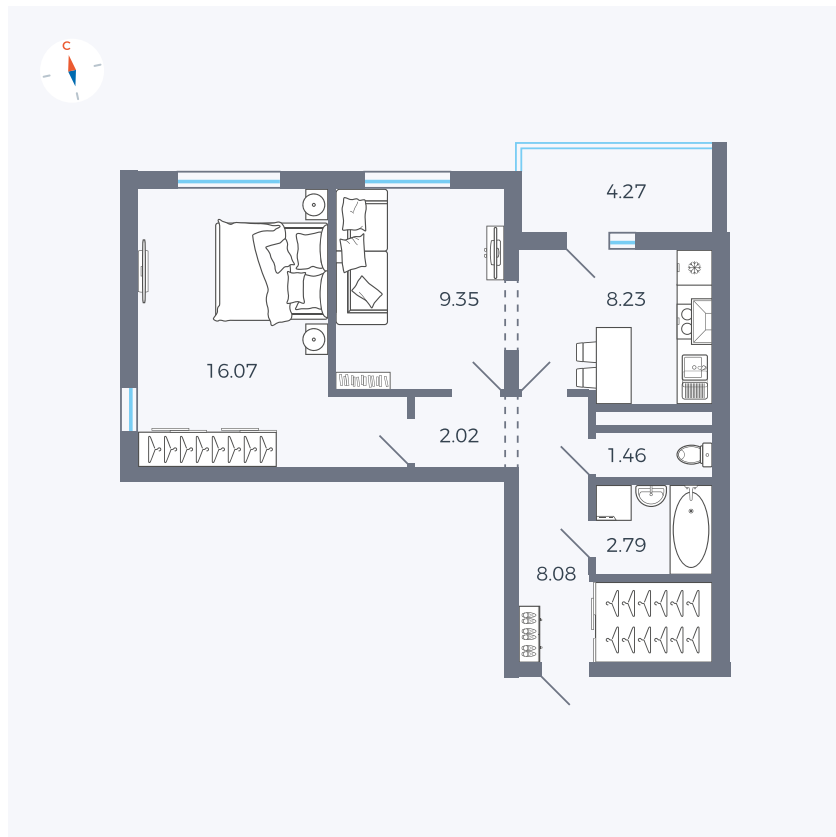

Планировка Тип 2203

Квартира 110

Квартал 44.2 / Дом 3 / Секция 1 / Этаж 12

Комнат 2

Площадь 50.14 м²

Срок сдачи IV кв. 2026

Вид из окна Аллея, Двор

Отделка