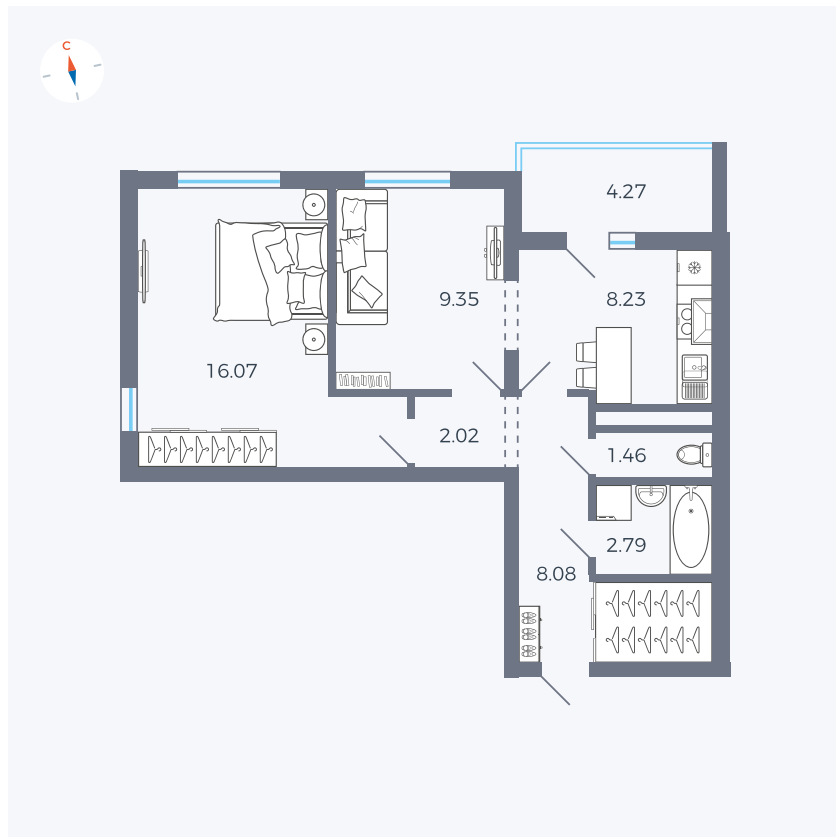

Планировка Тип 2203

Квартира 110

Квартал 44.2 / Дом 3 / Секция 1 / Этаж 12

| | |
|-------------|----------------------|
| Комнат | 2 |
| Площадь | 50.14 м ² |
| Срок сдачи | IV кв. 2026 |
| Вид из окна | Аллея, Двор |