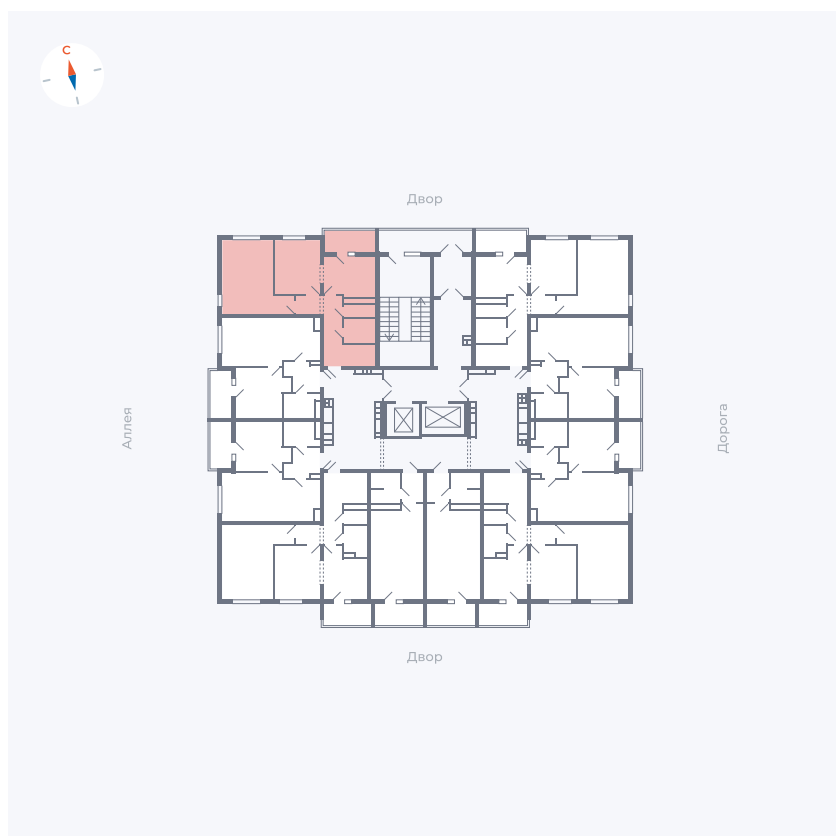

На этаже

Для заметок

Дата генерации: 05.04.2025