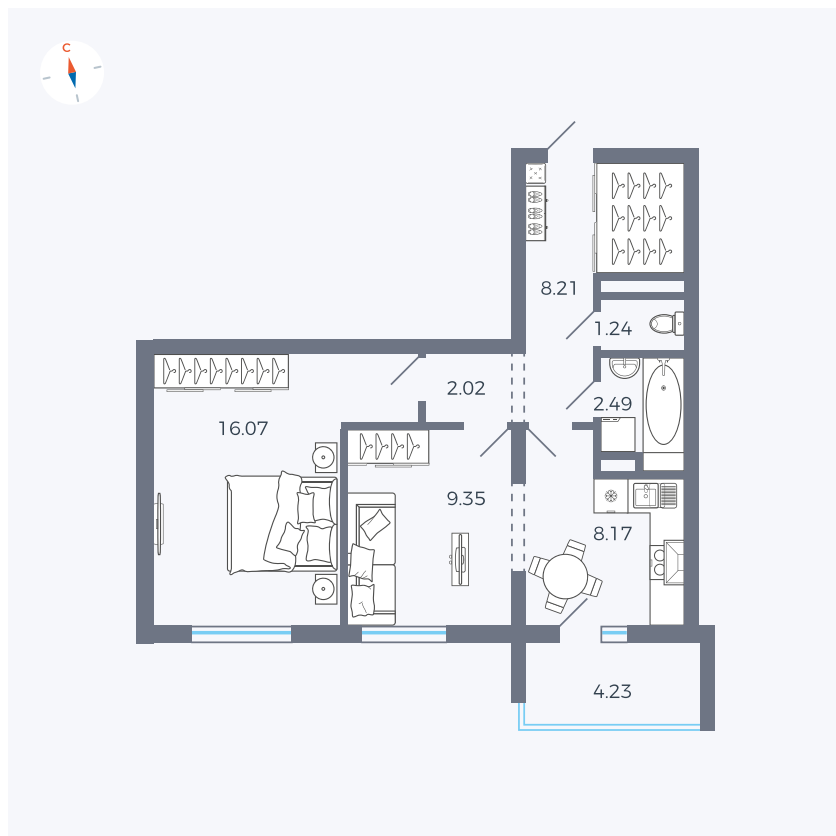

Планировка Тип 2223

# Квартира 107

Квартал 44.2 / Дом 3 / Секция 1 / Этаж 12

Комнат	2
Площадь	49.67 м <sup>2</sup>
Срок сдачи	Дом сдан
Вид из окна	Двор