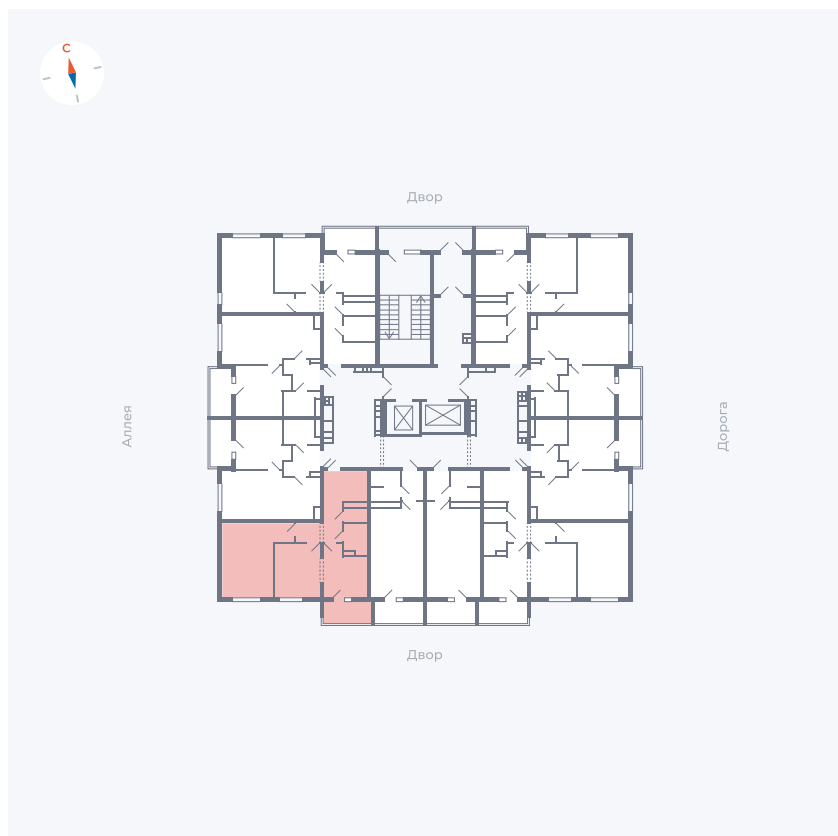

На этаже

Для заметок

Дата генерации: 23.01.2025