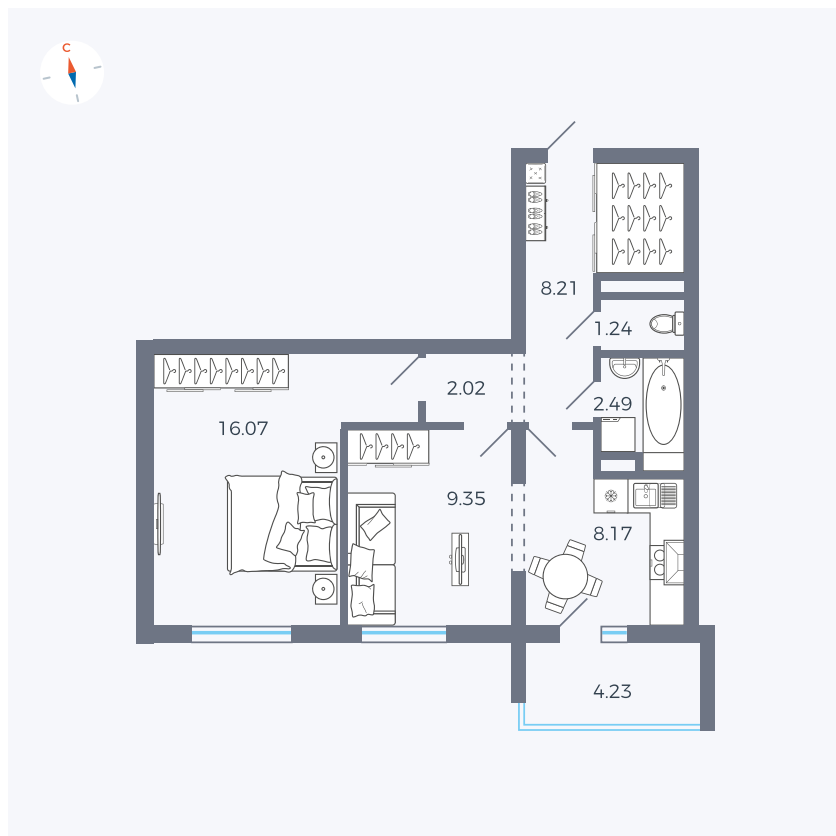

Планировка Тип 2223

Квартира 107

Квартал 44.2 / Дом 3 / Секция 1 / Этаж 12

Комнат	2
Площадь	49.67 м ²
Срок сдачи	Дом сдан
Вид из окна	Двор

Отделка

Цена:

0 Р

Вы можете забронировать эту квартиру, или получить консультацию позвонив по номеру