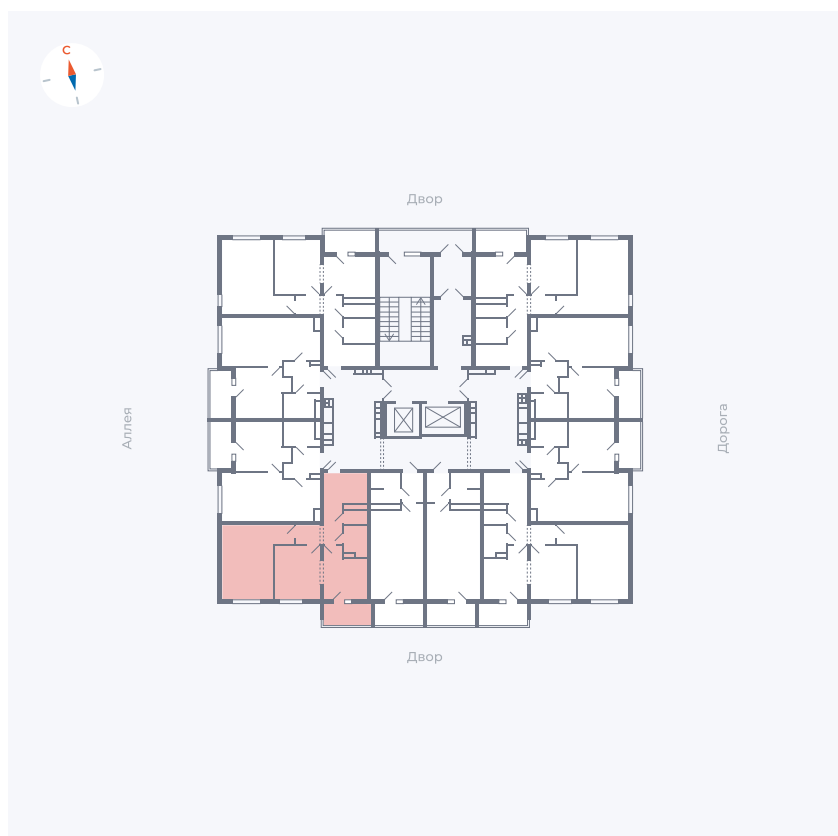

На этаже

Для заметок

Дата генерации: 05.04.2025