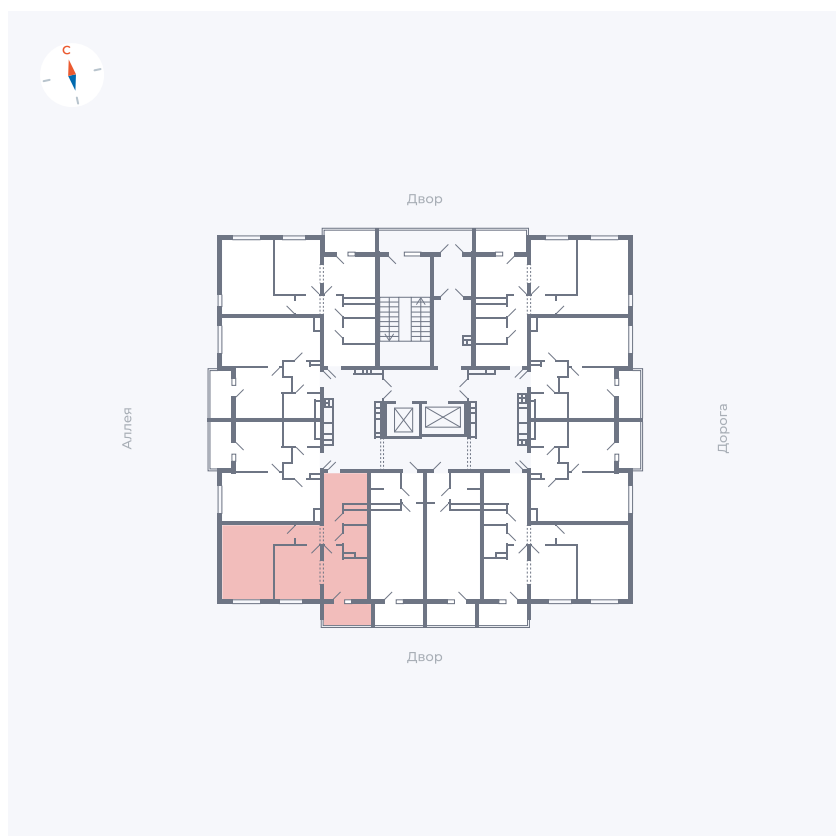

На этаже

Для заметок

Дата генерации: 23.01.2025