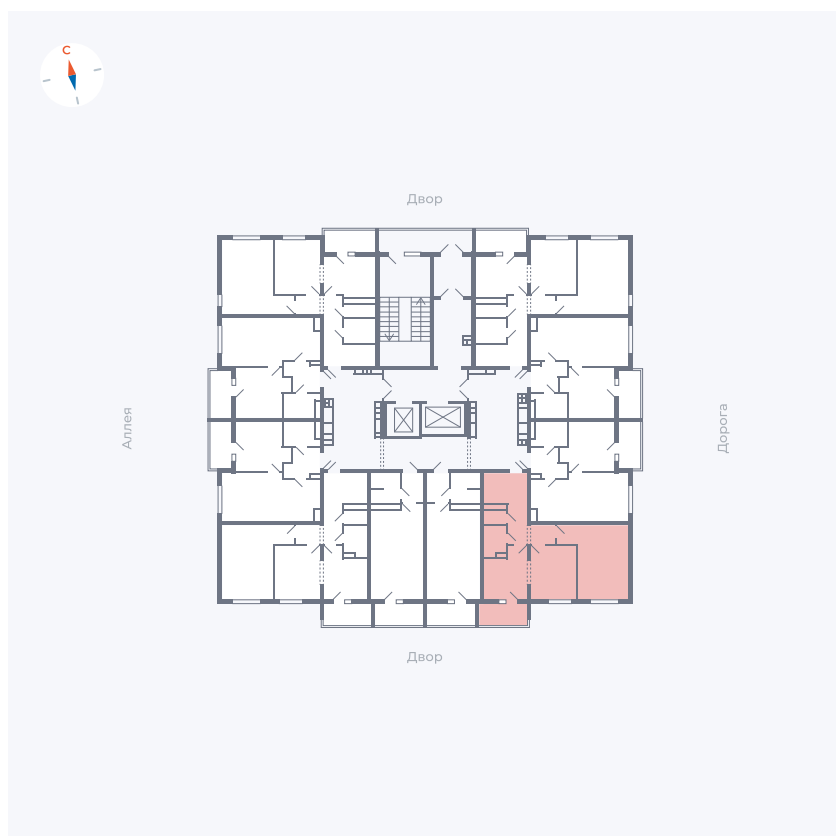

На этаже

Для заметок

Дата генерации: 26.04.2026