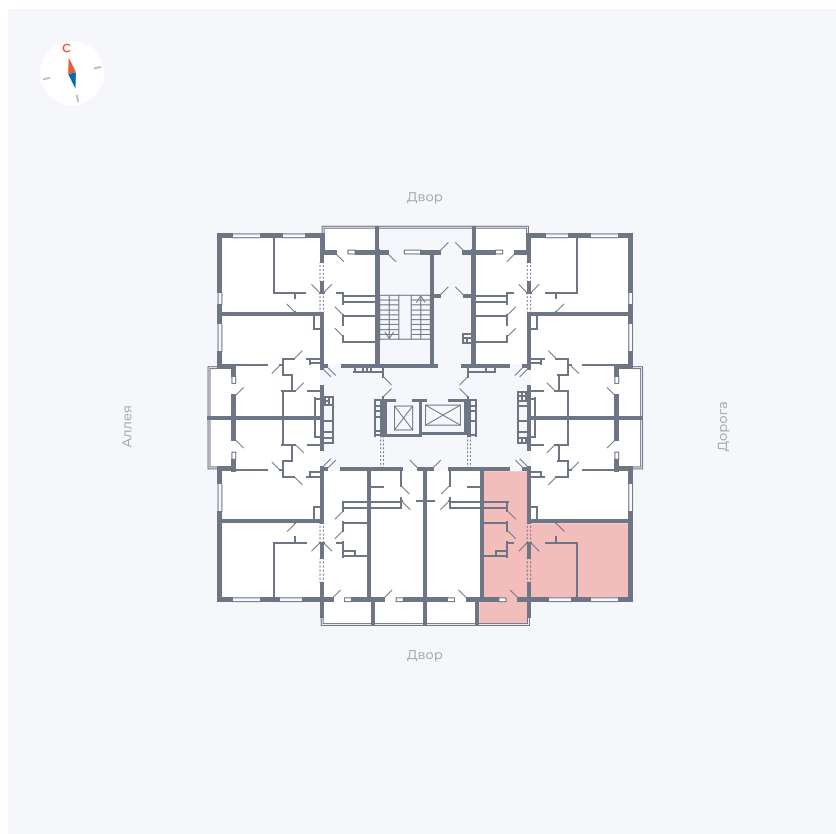

На этаже

Для заметок

Дата генерации: 06.04.2026