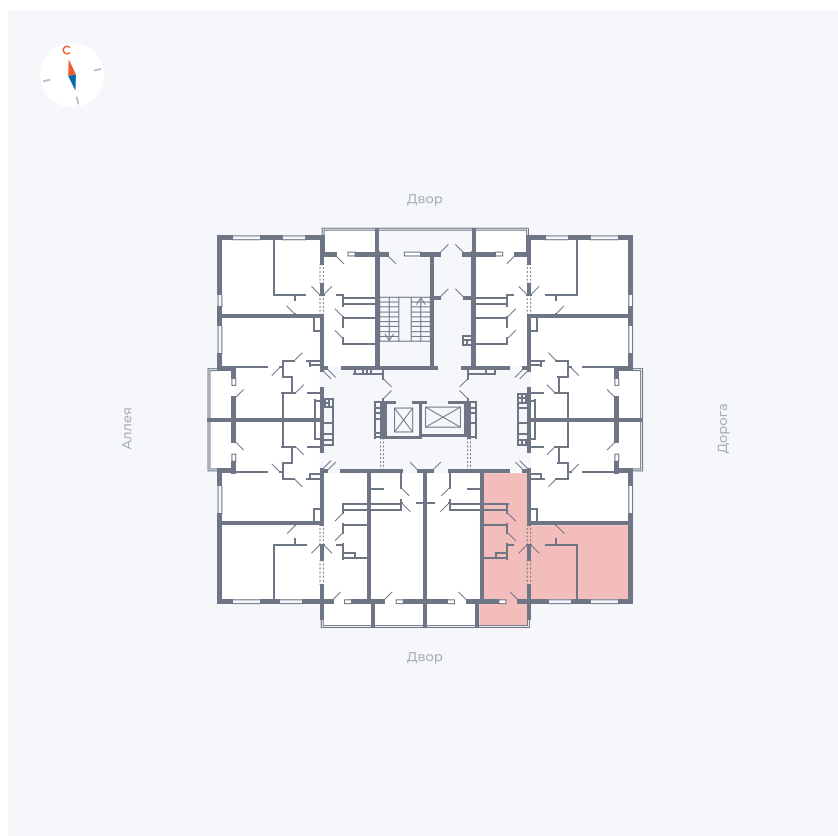

На этаже

Для заметок

Дата генерации: 23.02.2025