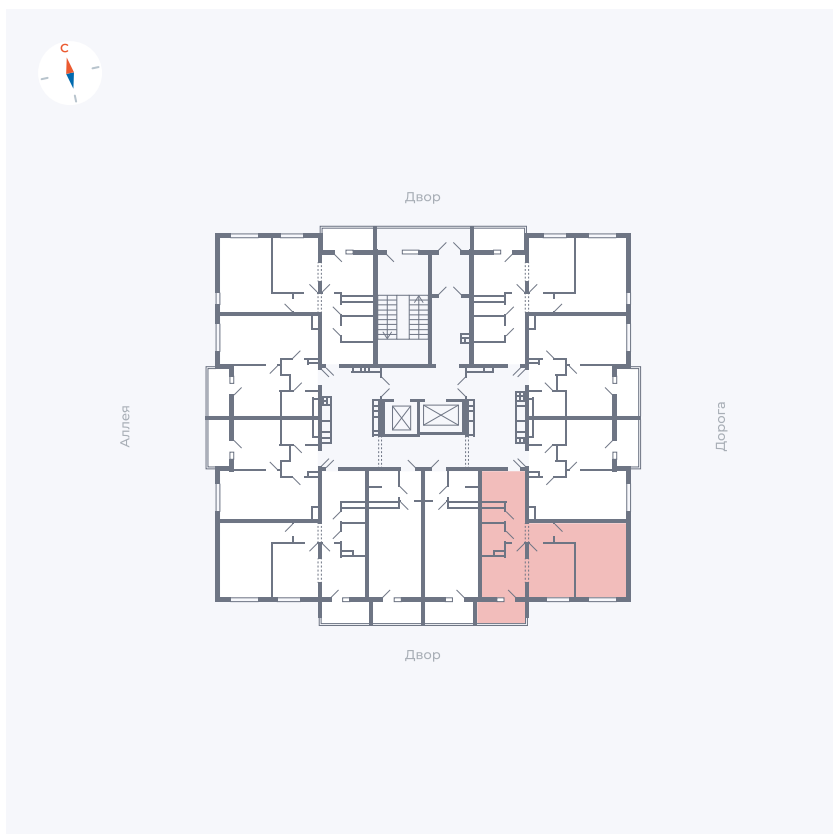

На этаже

Для заметок

Дата генерации: 16.10.2024