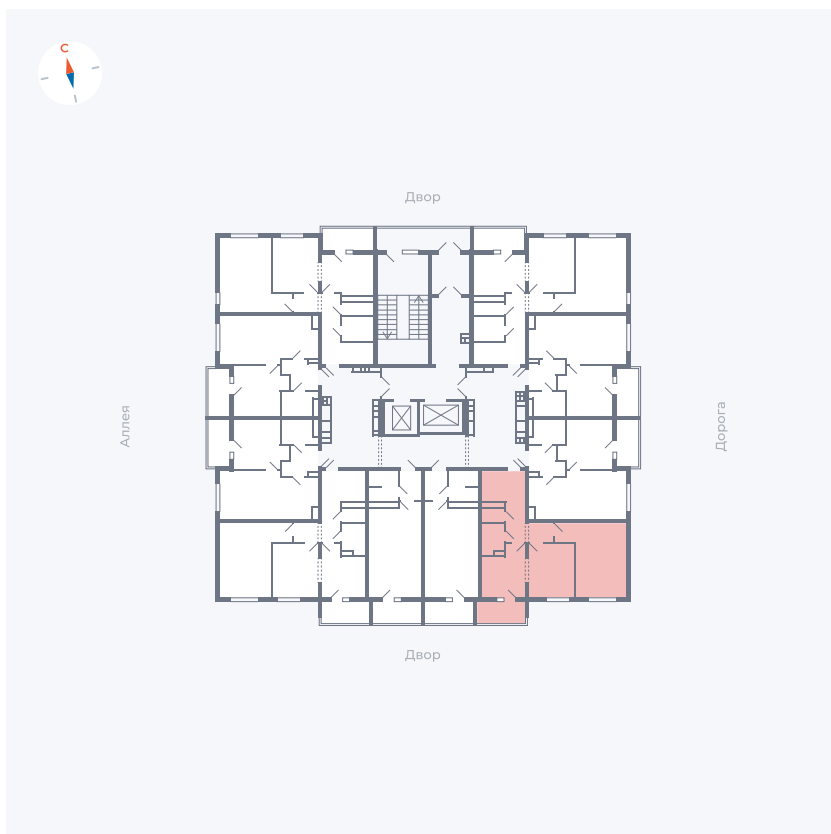

На этаже

Для заметок

Дата генерации: 05.04.2025