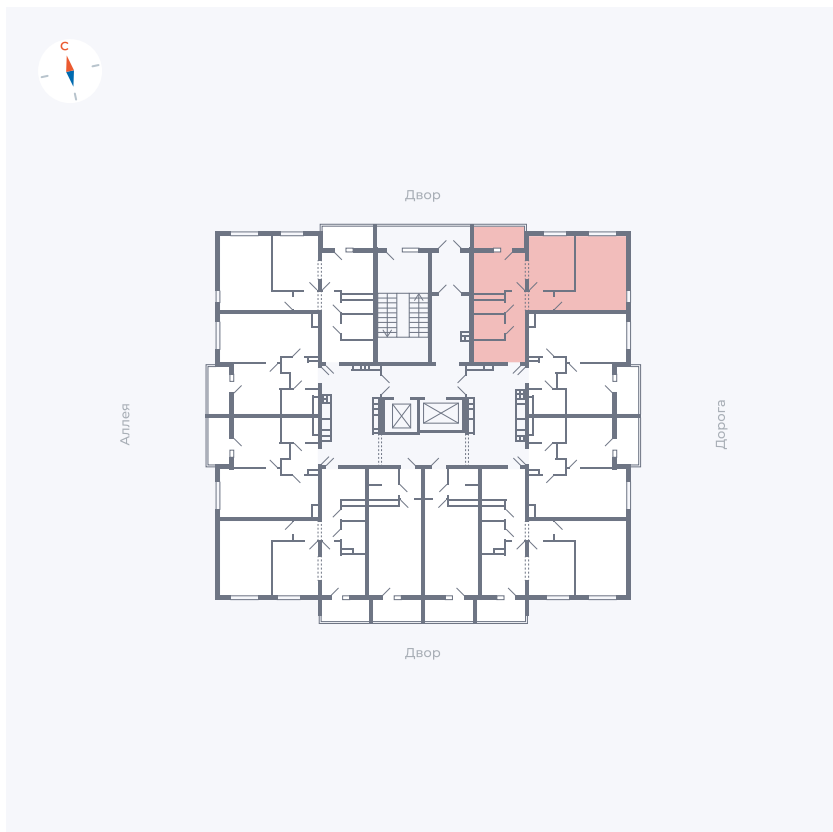

На этаже

Для заметок

Дата генерации: 23.01.2025