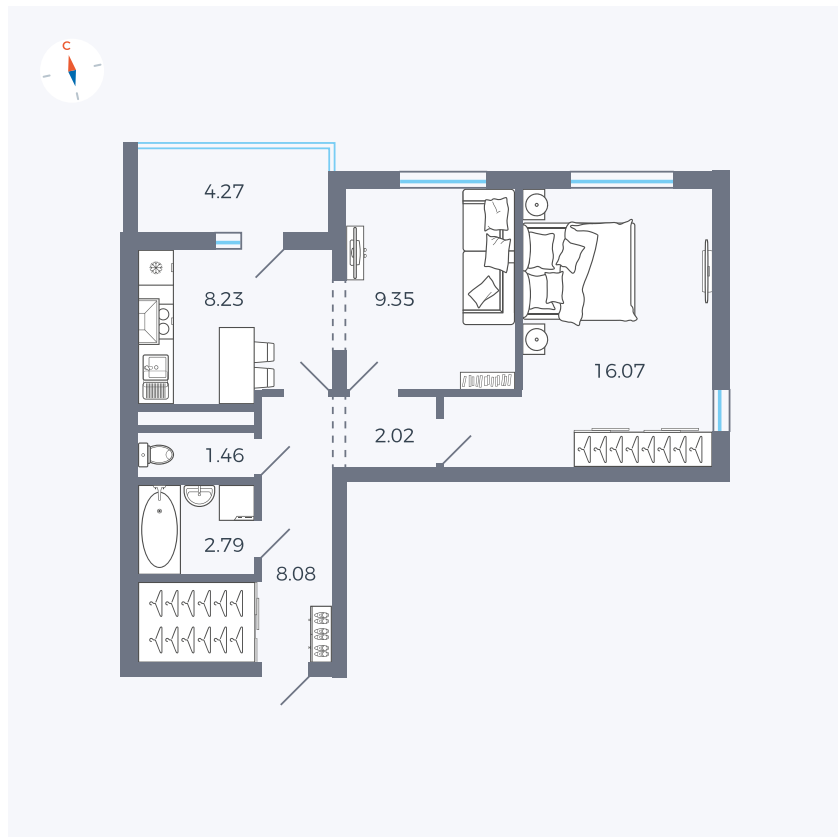

Планировка Тип 220

# Квартира 101

Квартал 44.2 / Дом 3 / Секция 1 / Этаж 12

Комнат ..... 2

Площадь ..... 50.14 м<sup>2</sup>

Срок сдачи ..... IV кв. 2026

Вид из окна ..... Двор и улица