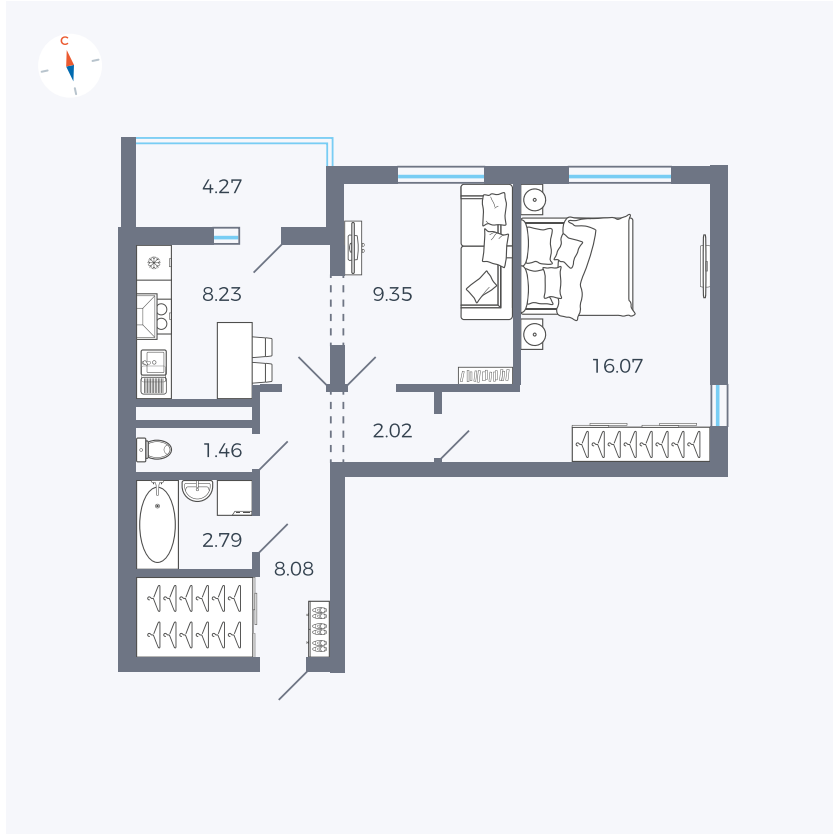

Планировка Тип 220

Квартира 101

Квартал 44.2 / Дом 3 / Секция 1 / Этаж 12

Комнат 2

Площадь 50.14 м²

Срок сдачи IV кв. 2026

Вид из окна Двор и улица

Отделка