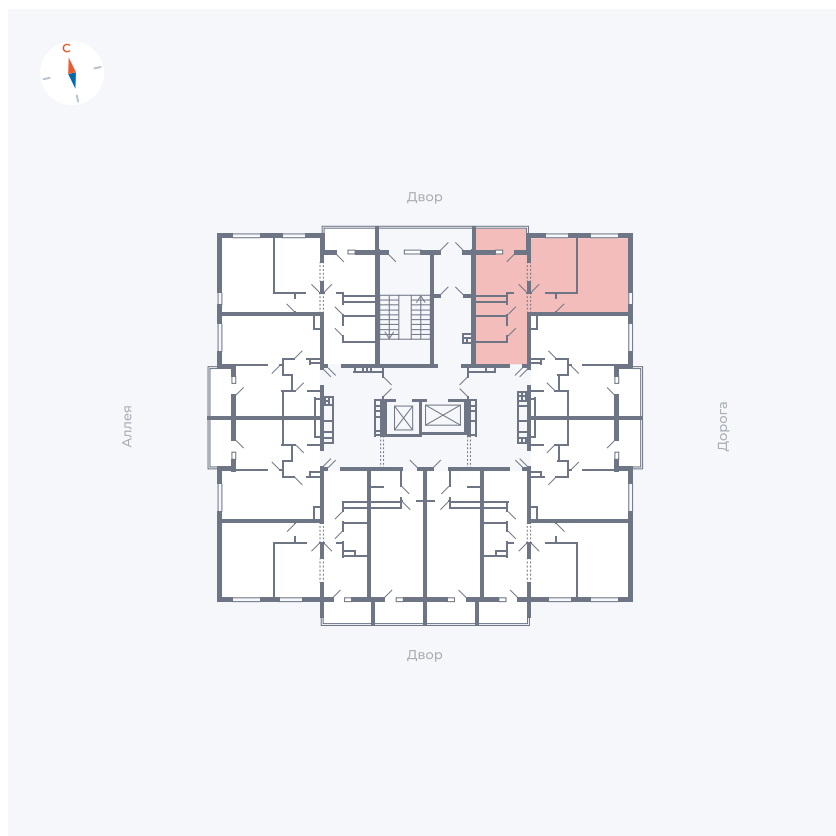

На этаже

Для заметок

Дата генерации: 23.02.2025