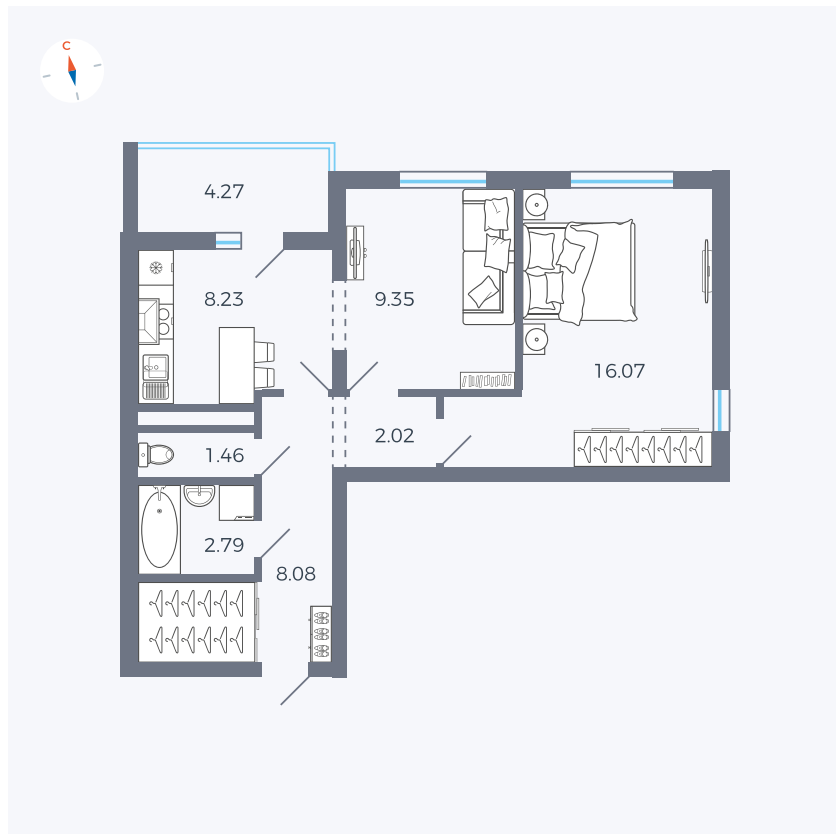

Планировка Тип 220

Квартира 101

Квартал 44.2 / Дом 3 / Секция 1 / Этаж 12

Комнат 2

Площадь 50.14 м²

Срок сдачи IV кв. 2026

Вид из окна Двор и улица

Отделка