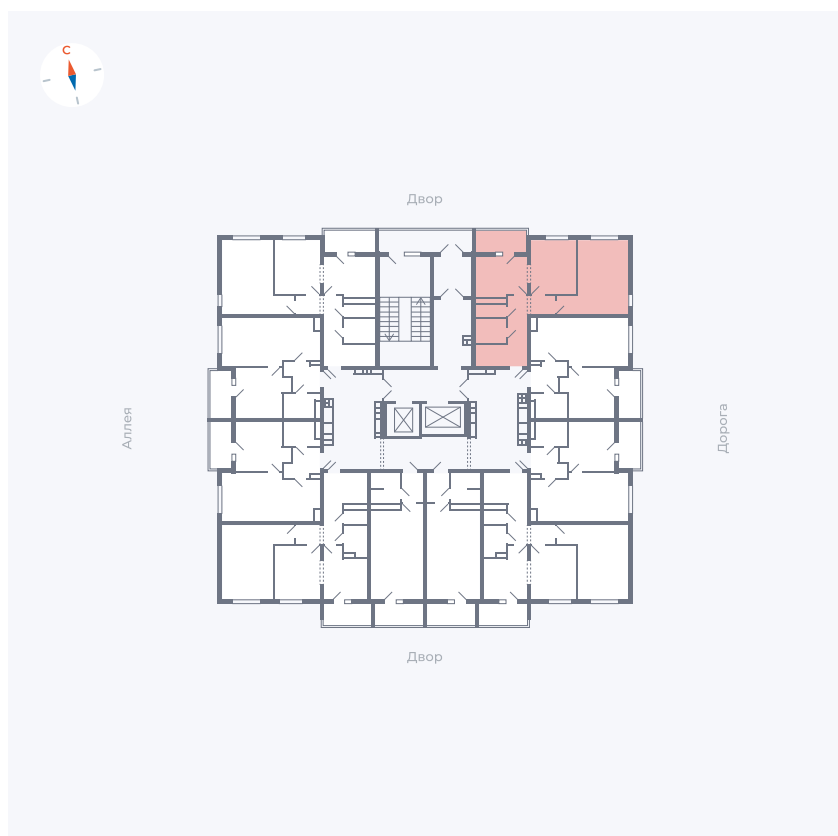

На этаже

Для заметок

Дата генерации: 25.02.2026