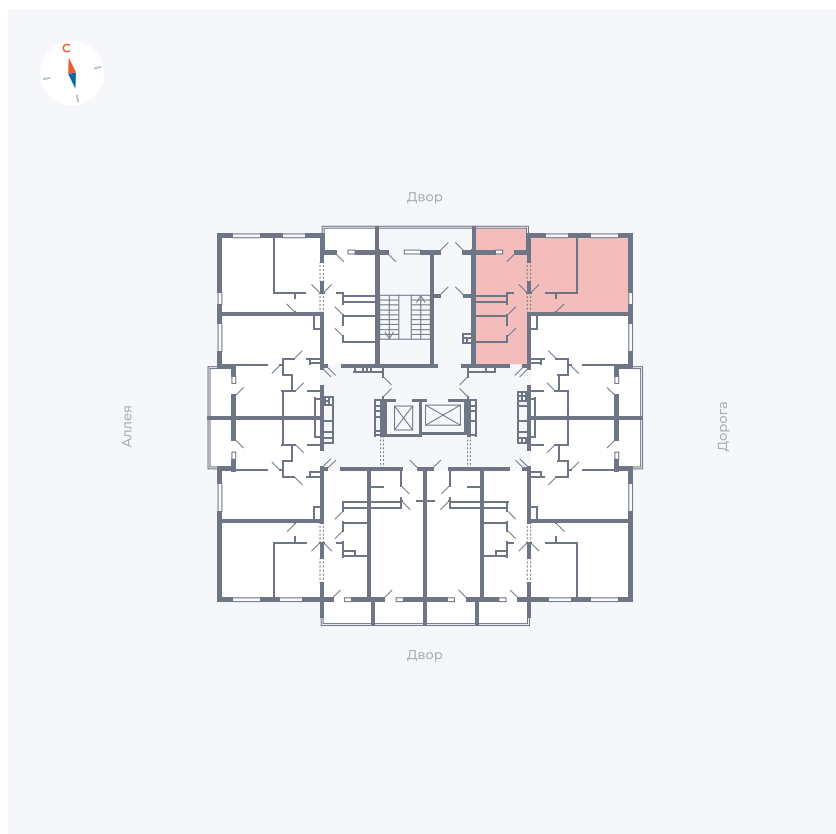

На этаже

Для заметок

Дата генерации: 23.02.2025