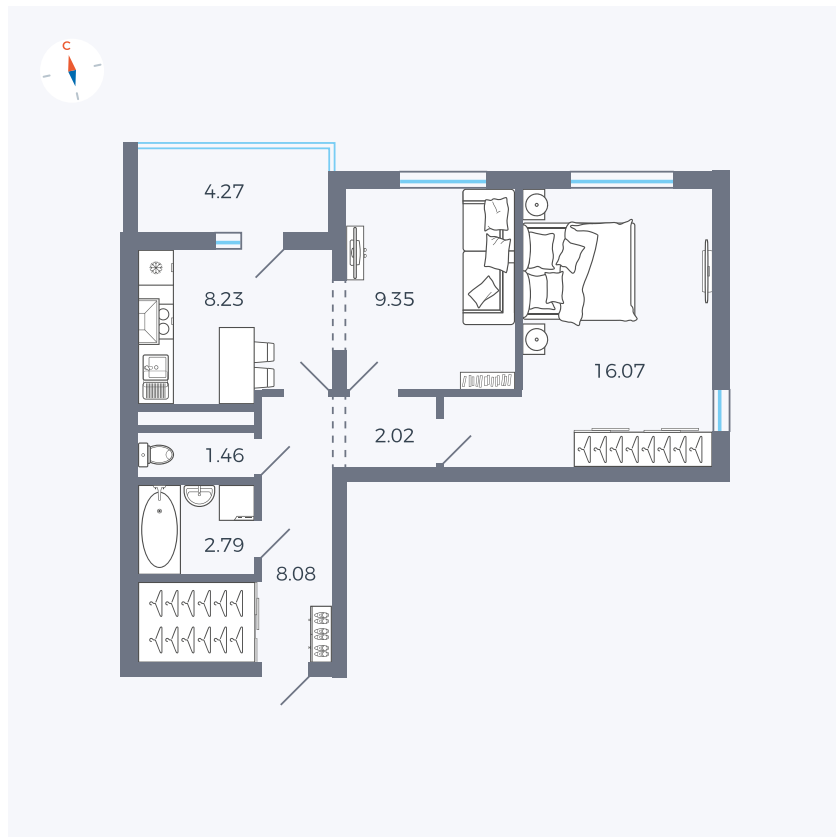

Планировка Тип 220

# Квартира 101

Квартал 44.2 / Дом 3 / Секция 1 / Этаж 12

Комнат ..... 2

Площадь ..... 50.14 м<sup>2</sup>

Срок сдачи ..... IV кв. 2026

Вид из окна ..... Двор и улица