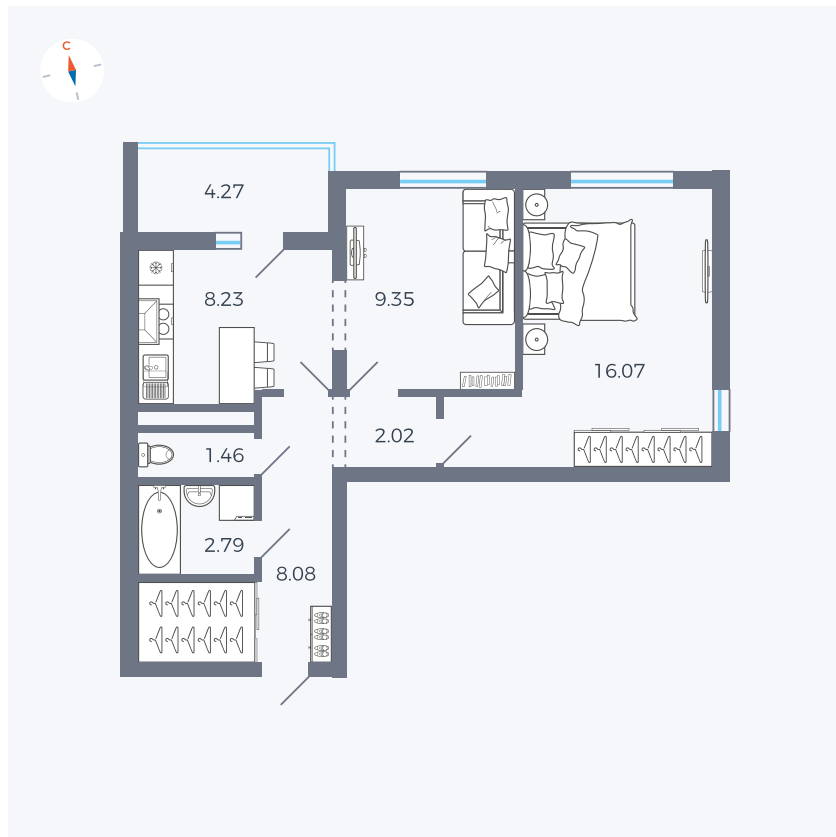

Планировка Тип 220

Квартира 101

Квартал 44.2 / Дом 3 / Секция 1 / Этаж 12

Комнат 2

Площадь 50.14 м²

Срок сдачи IV кв. 2026

Вид из окна Двор и улица

Отделка