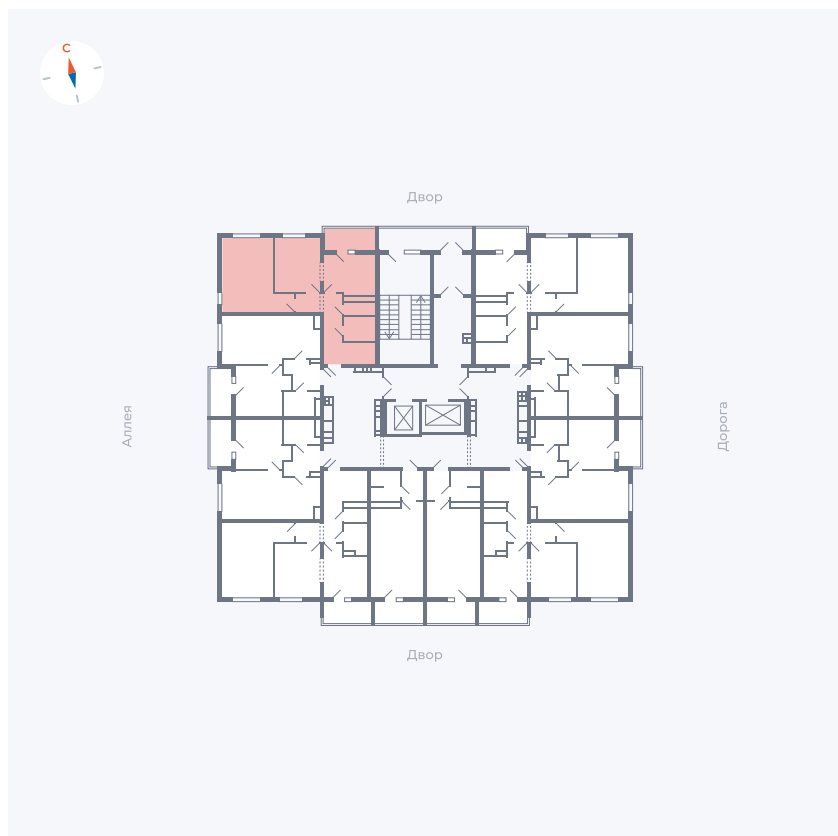

На этаже

Для заметок

Дата генерации: 22.11.2024