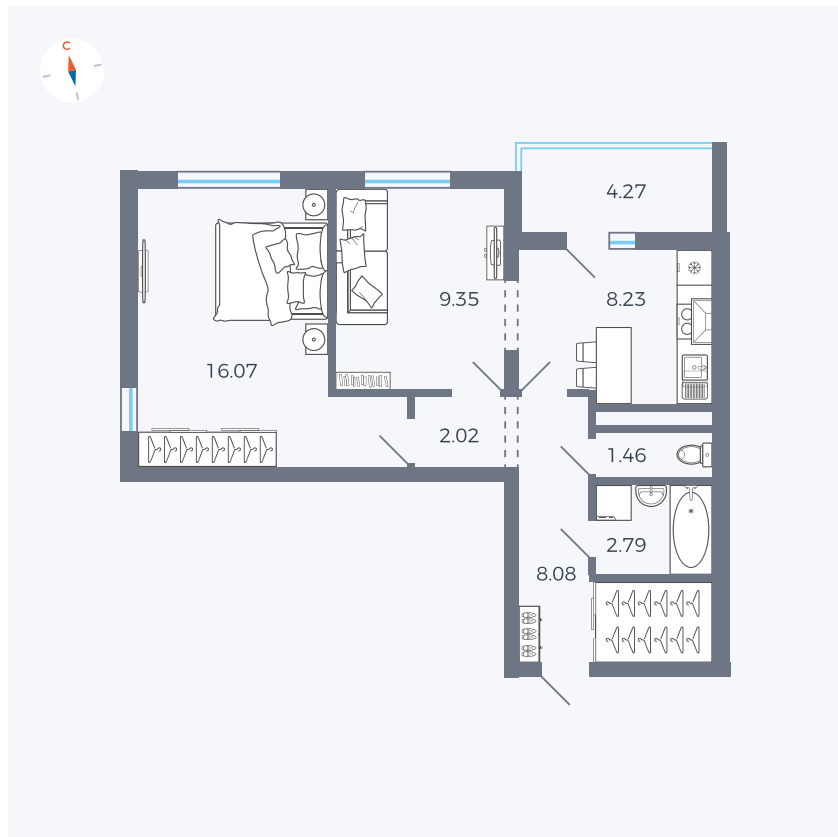

Планировка Тип 2203

Квартира 100

Квартал 44.2 / Дом 3 / Секция 1 / Этаж 11

Комнат	2
Площадь	50.14 м ²
Срок сдачи	IV кв. 2026
Вид из окна	Аллея, Двор

Отделка

Цена: **0 Р**

Вы можете забронировать эту квартиру, или получить консультацию позвонив по номеру