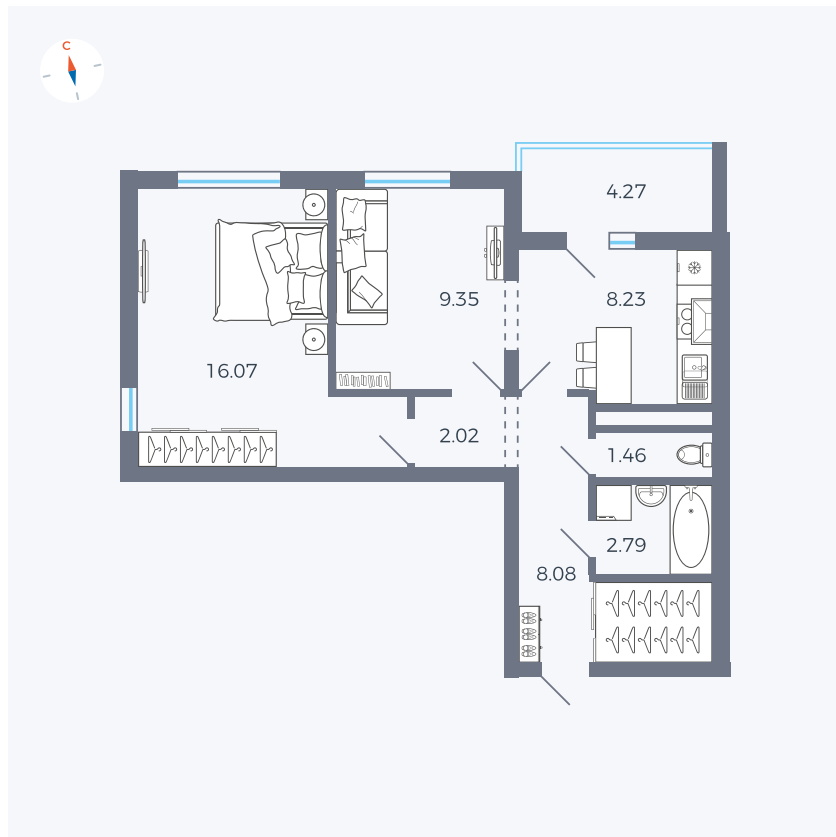

Планировка Тип 2203

Квартира 100

Квартал 44.2 / Дом 3 / Секция 1 / Этаж 11

Комнат	2
Площадь	50.14 м ²
Срок сдачи	IV кв. 2026
Вид из окна	Аллея, Двор

Отделка

Цена: **0 Р**

Вы можете забронировать эту квартиру, или получить консультацию позвонив по номеру