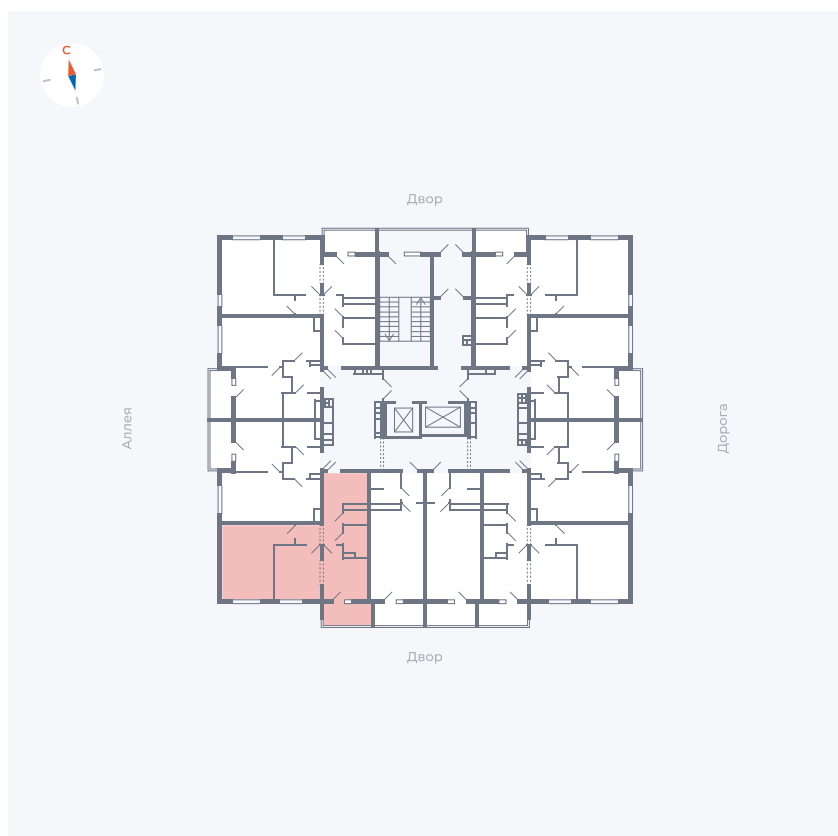

На этаже

Для заметок

Дата генерации: 30.06.2026