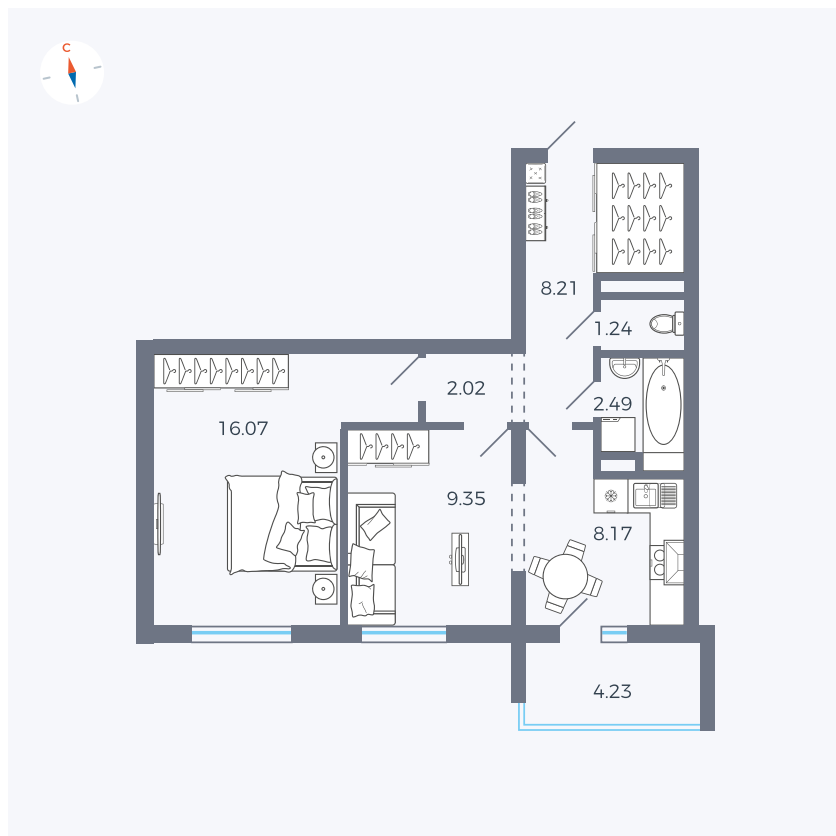

Планировка Тип 2223

Квартира 97

Квартал 44.2 / Дом 3 / Секция 1 / Этаж 11

Комнат	2
Площадь	49.67 м ²
Срок сдачи	Дом сдан
Вид из окна	Двор

Отделка

Цена:

0 ₪

Вы можете забронировать эту квартиру, или получить консультацию позвонив по номеру