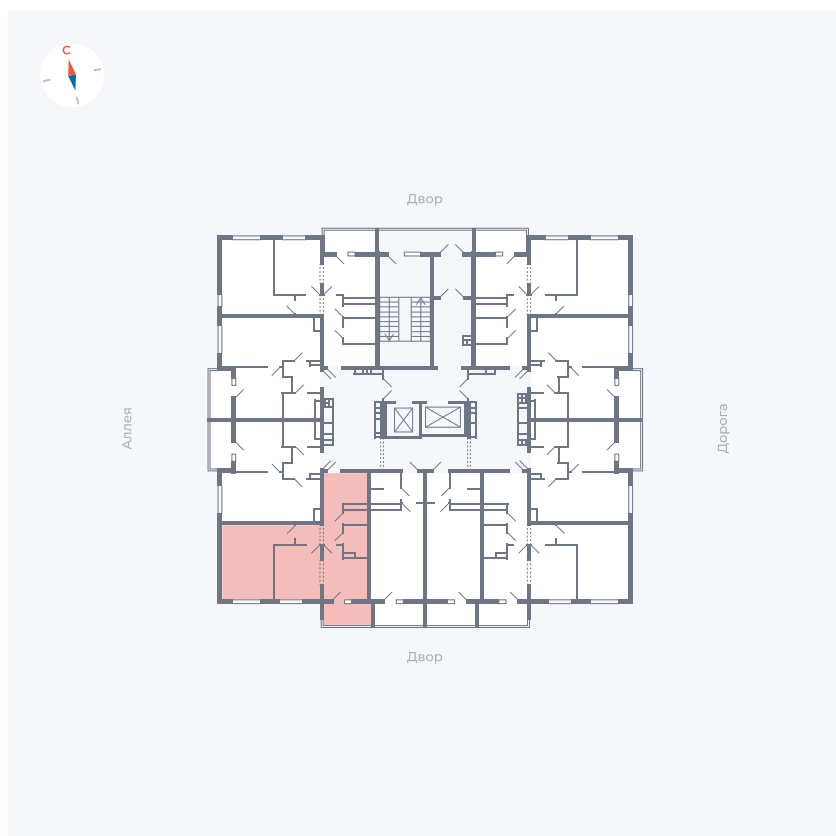

На этаже

Для заметок

Дата генерации: 27.04.2026