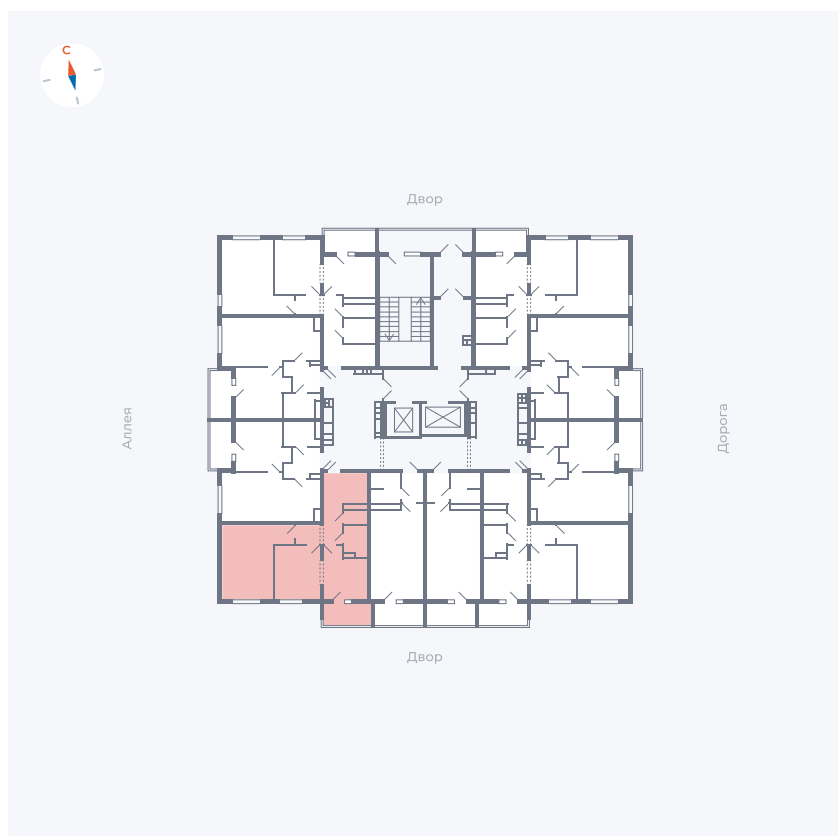

# Квартира 97

Квартал 44.2 / Дом 3 / Секция 1 / Этаж 11

Комнат	2
Площадь	49.67 м <sup>2</sup>
Срок сдачи	Дом сдан
Вид из окна	Двор

## На этаже