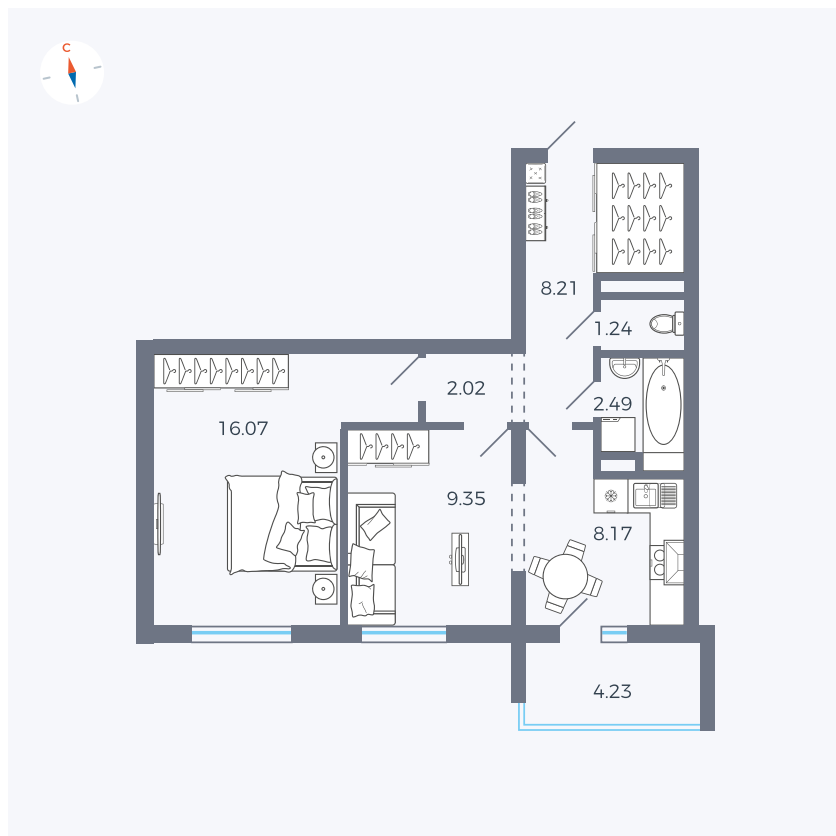

Планировка Тип 2223

Квартира 97

Квартал 44.2 / Дом 3 / Секция 1 / Этаж 11

Комнат	2
Площадь	49.67 м ²
Срок сдачи	Дом сдан
Вид из окна	Двор

Отделка

Цена: **0 Р**

Вы можете забронировать эту квартиру, или получить консультацию позвонив по номеру