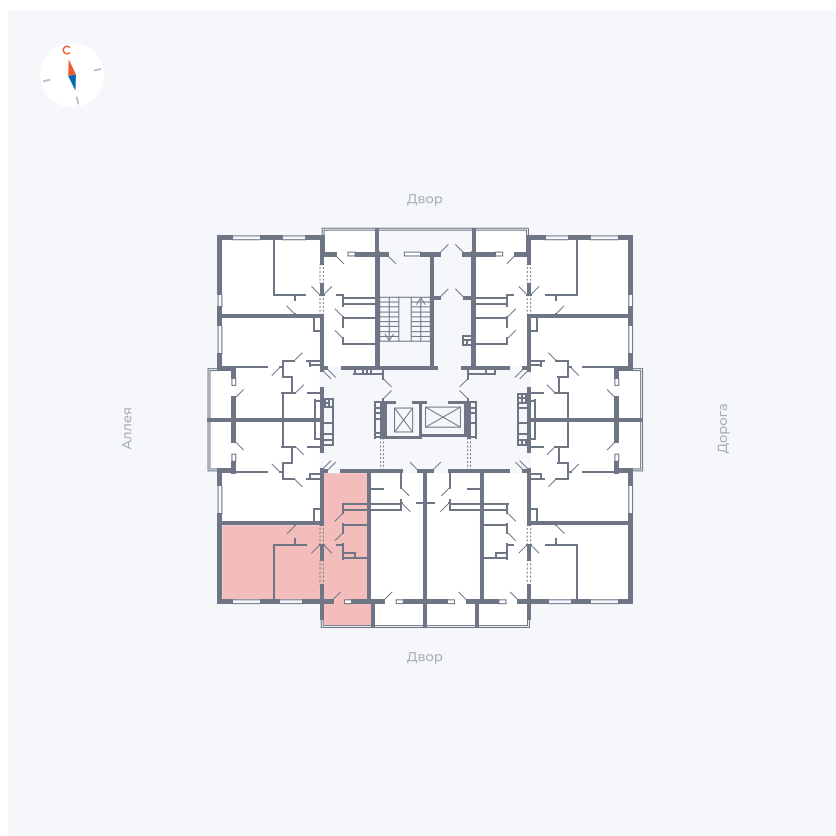

На этаже

Для заметок

Дата генерации: 05.01.2025