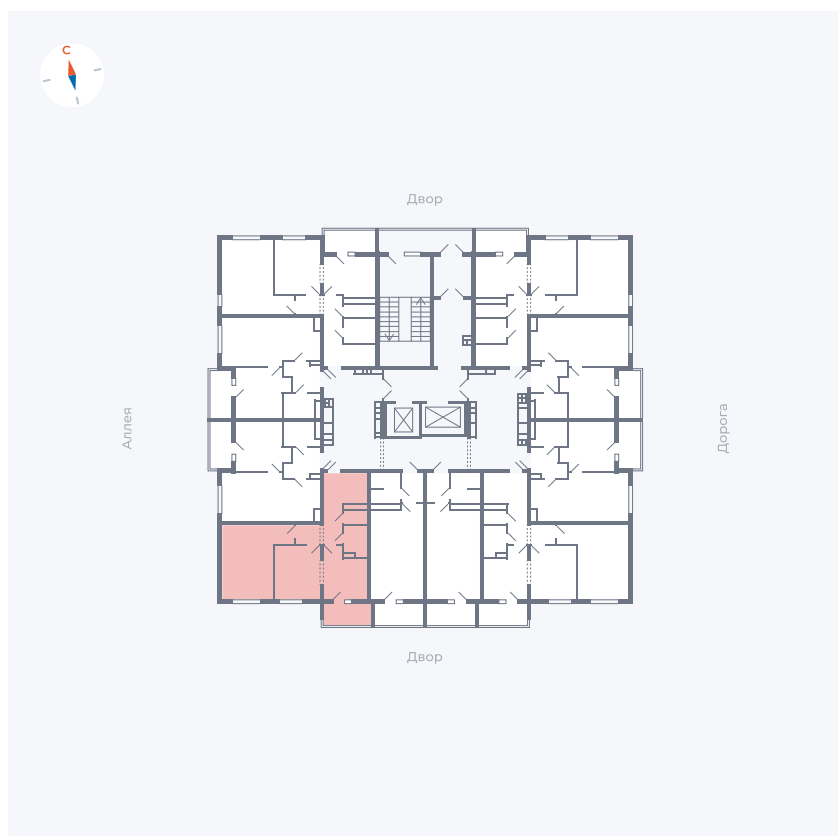

На этаже

Для заметок

Дата генерации: 21.05.2026