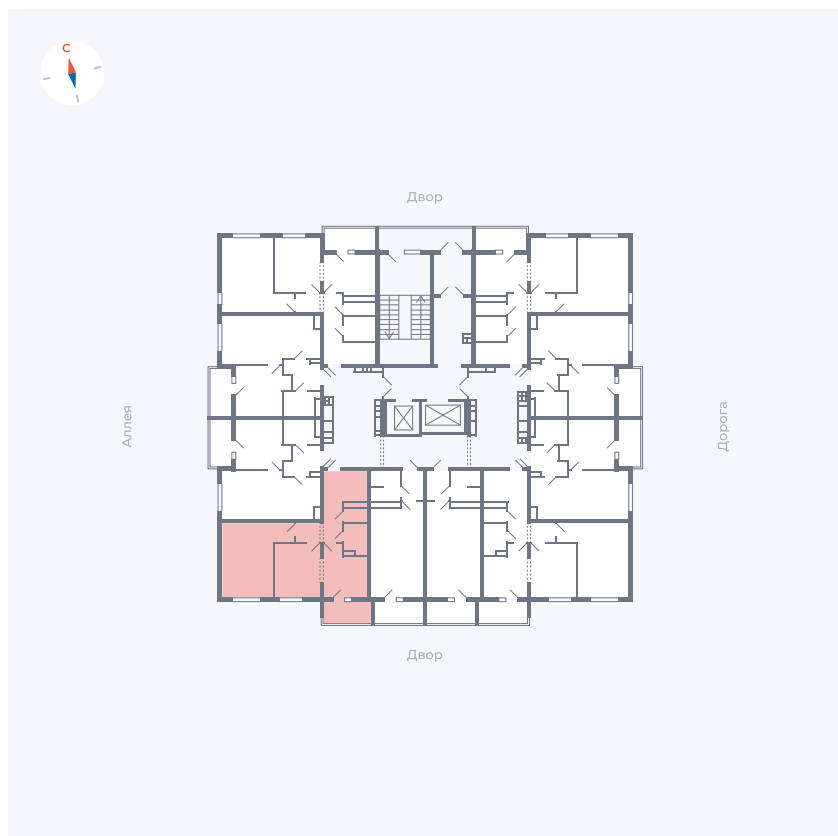

На этаже

Для заметок

Дата генерации: 27.04.2026