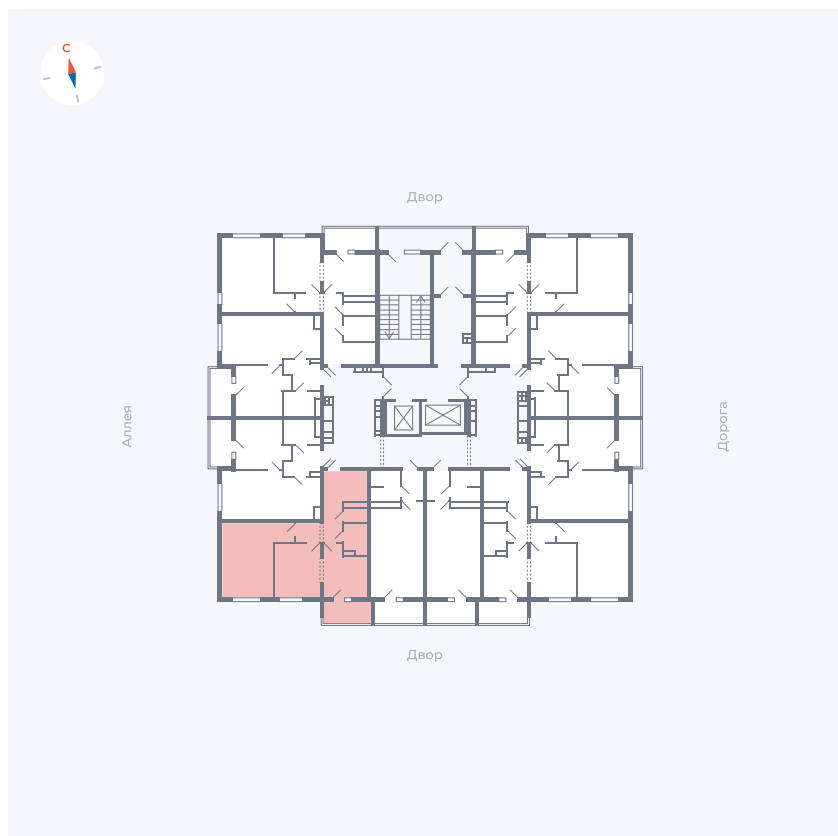

# Квартира 97

Квартал 44.2 / Дом 3 / Секция 1 / Этаж 11

Комнат	2
Площадь	49.67 м <sup>2</sup>
Срок сдачи	Дом сдан
Вид из окна	Двор