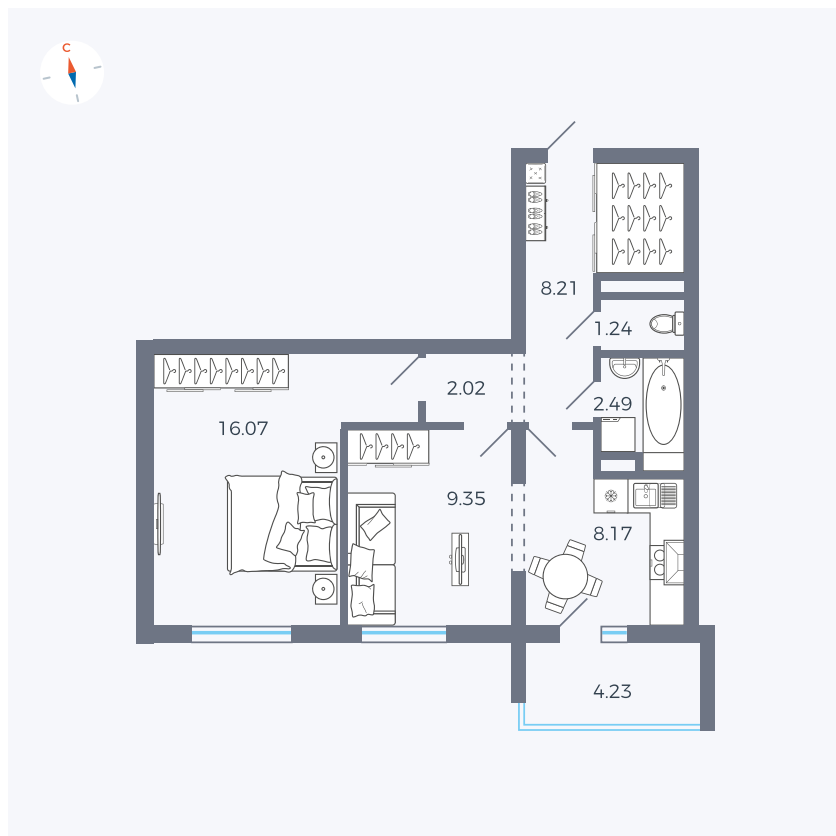

Планировка Тип 2223

Квартира 97

Квартал 44.2 / Дом 3 / Секция 1 / Этаж 11

Комнат	2
Площадь	49.67 м ²
Срок сдачи	Дом сдан
Вид из окна	Двор

Отделка

Цена:

0 ₺

Вы можете забронировать эту квартиру, или получить консультацию позвонив по номеру