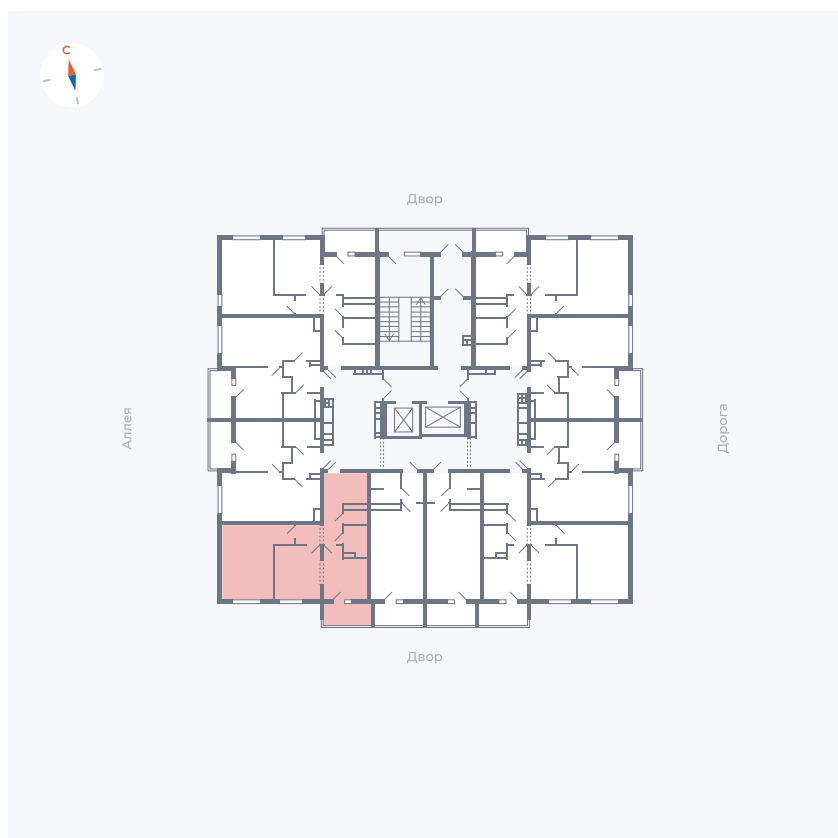

На этаже

Для заметок

Дата генерации: 06.04.2026