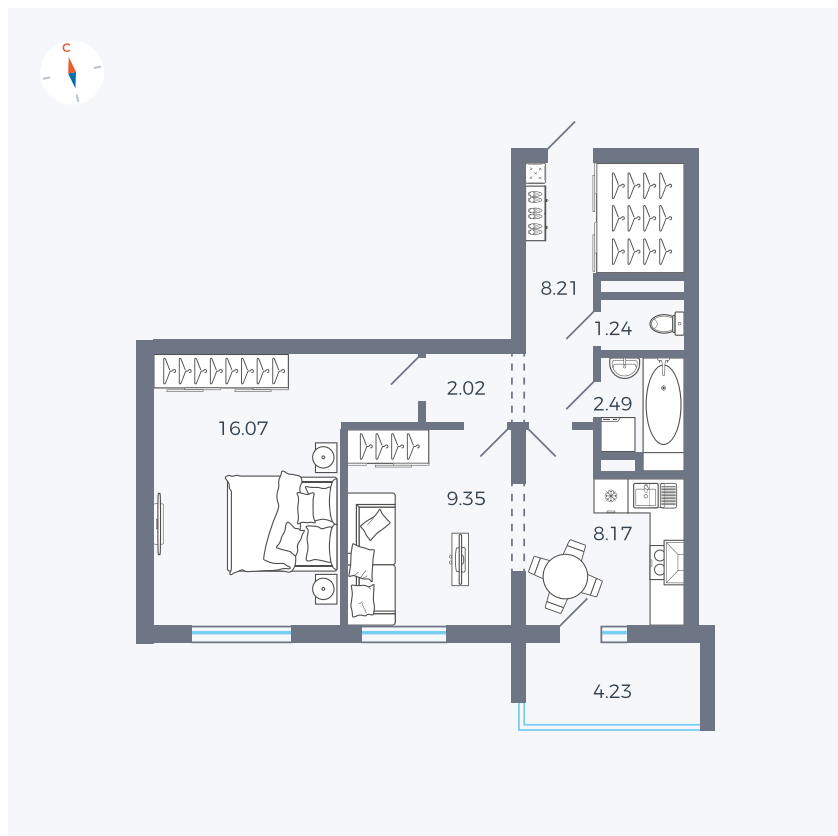

Планировка Тип 2223

Квартира 97

Квартал 44.2 / Дом 3 / Секция 1 / Этаж 11

Комнат	2
Площадь	49.67 м ²
Срок сдачи	IV кв. 2026
Вид из окна	Двор

Отделка

Цена: **0 ₪**

Вы можете забронировать эту квартиру, или получить консультацию позвонив по номеру