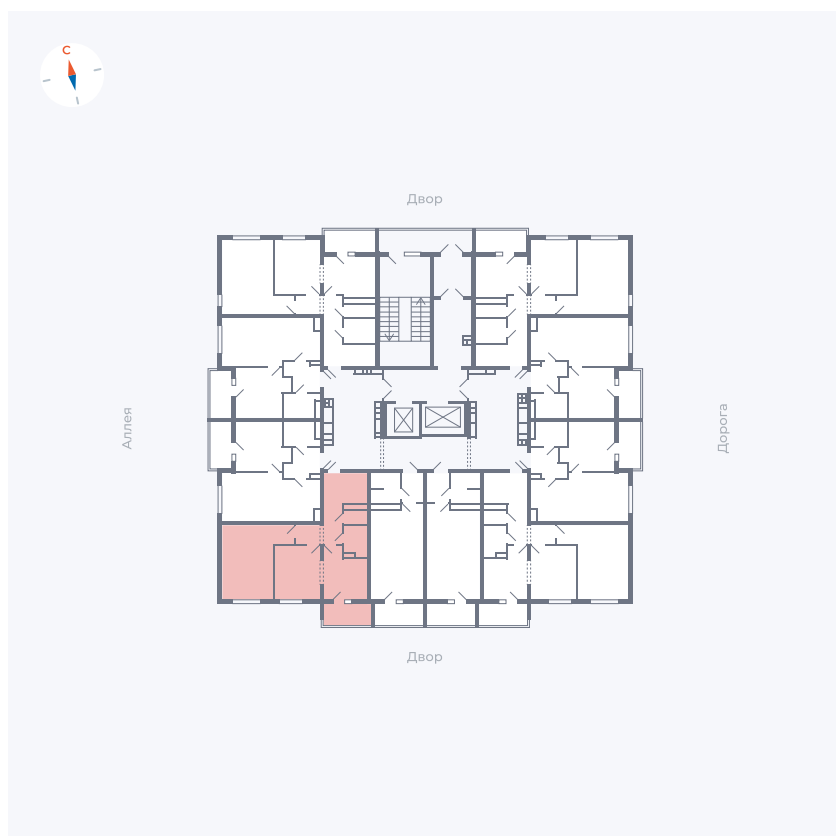

На этаже

Для заметок

Дата генерации: 24.11.2024