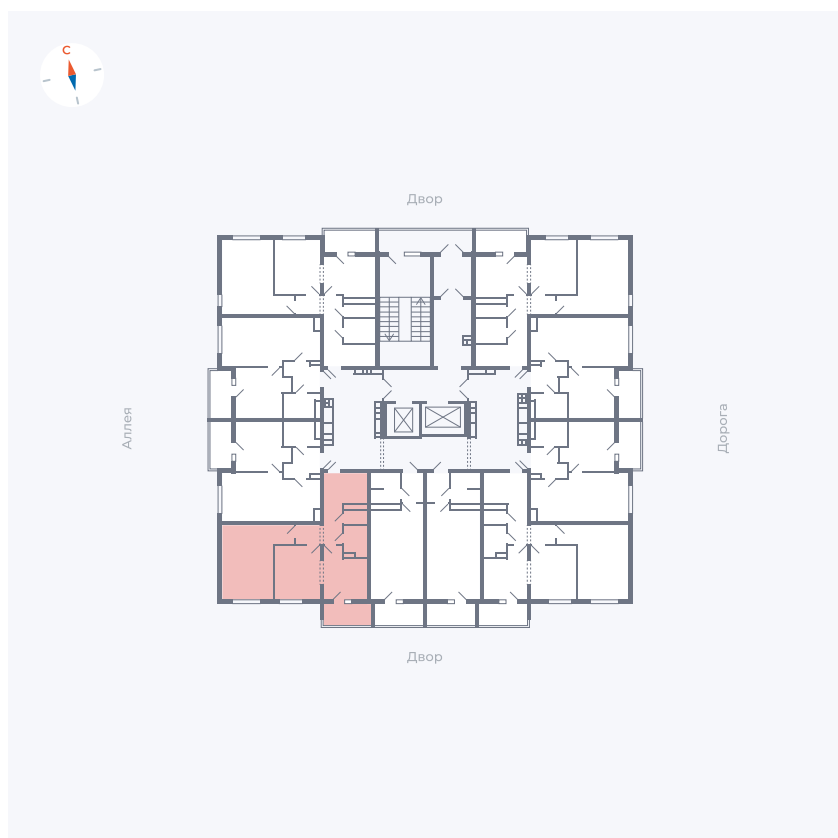

На этаже

Для заметок

Дата генерации: 04.02.2025