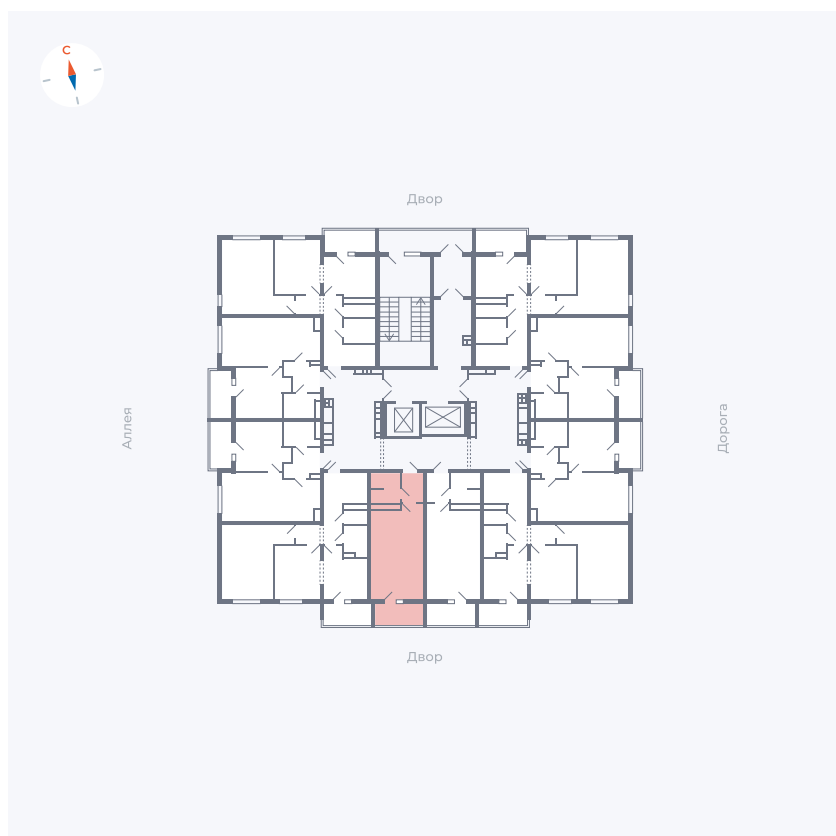

На этаже

Для заметок

Дата генерации: 05.01.2025