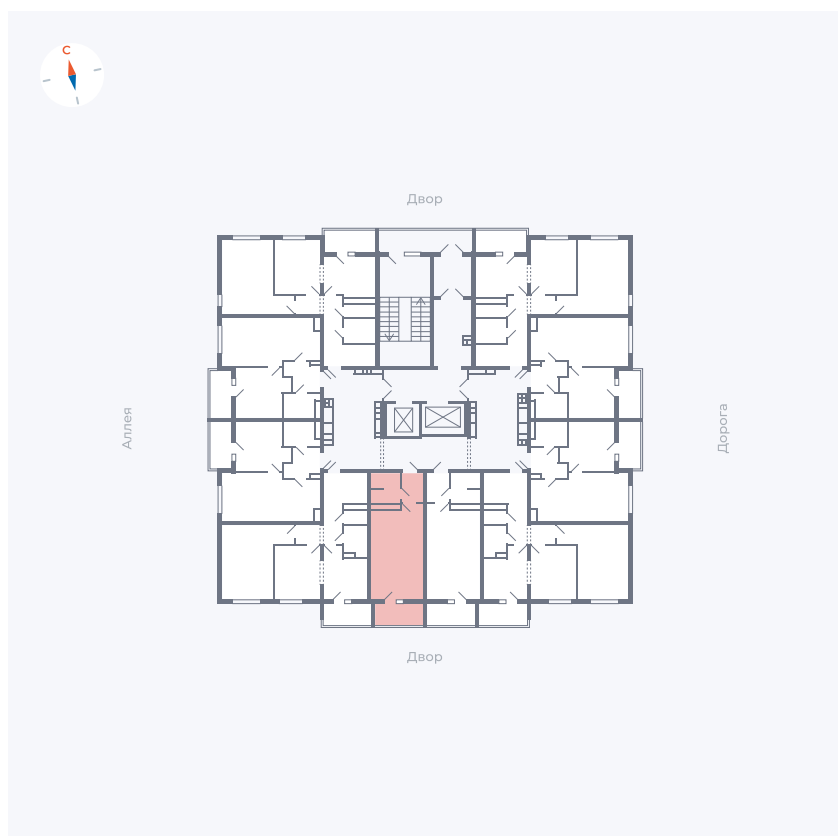

На этаже

Для заметок

Дата генерации: 05.02.2025