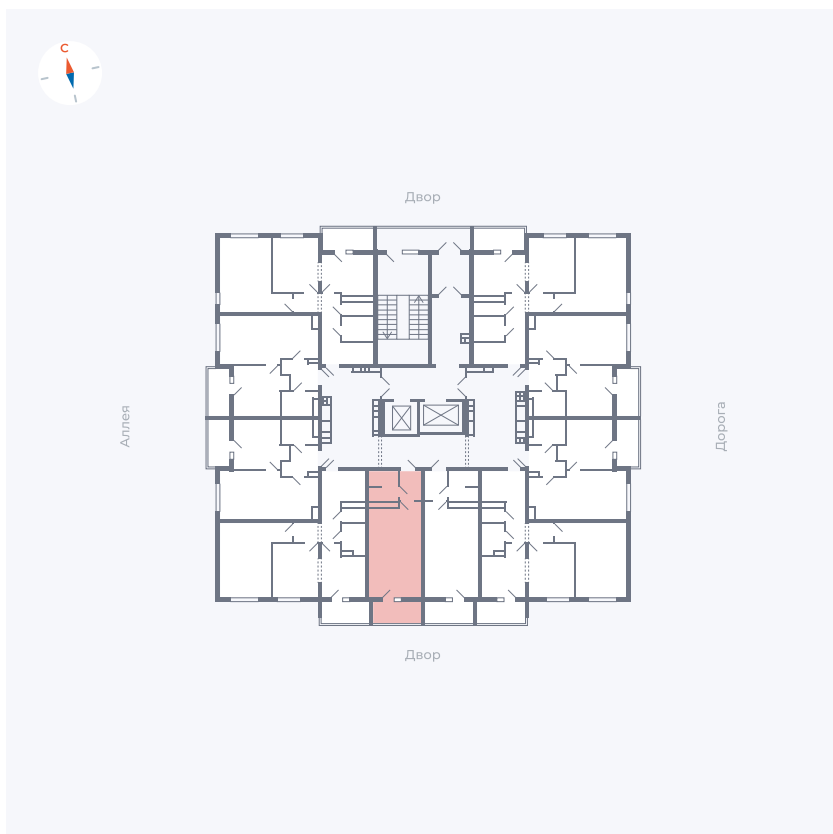

На этаже

Для заметок

Дата генерации: 24.11.2024