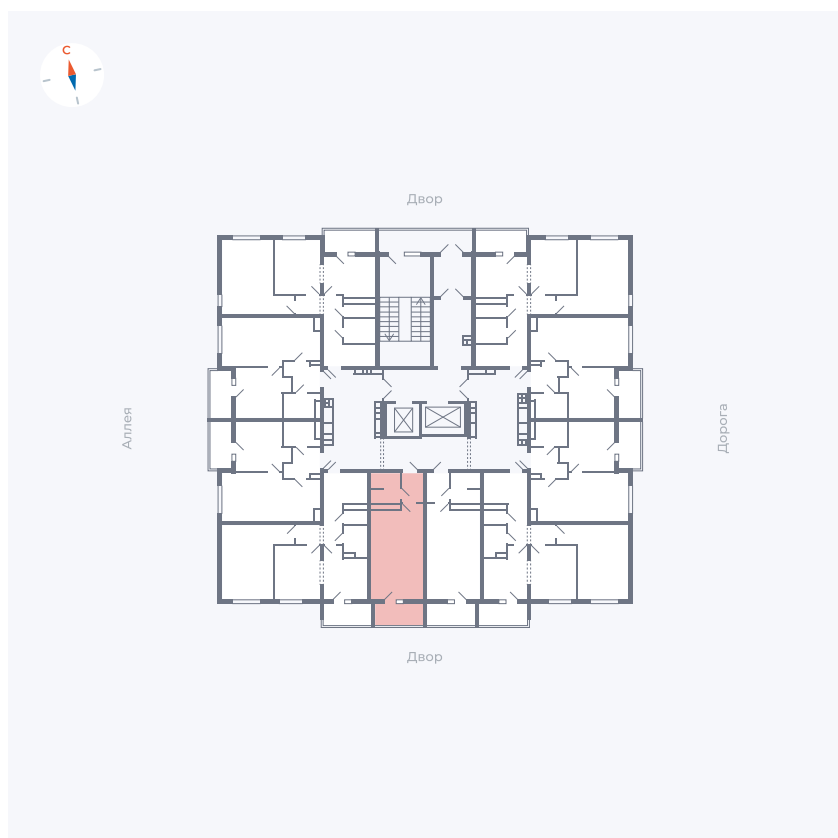

На этаже

Для заметок

Дата генерации: 05.02.2025