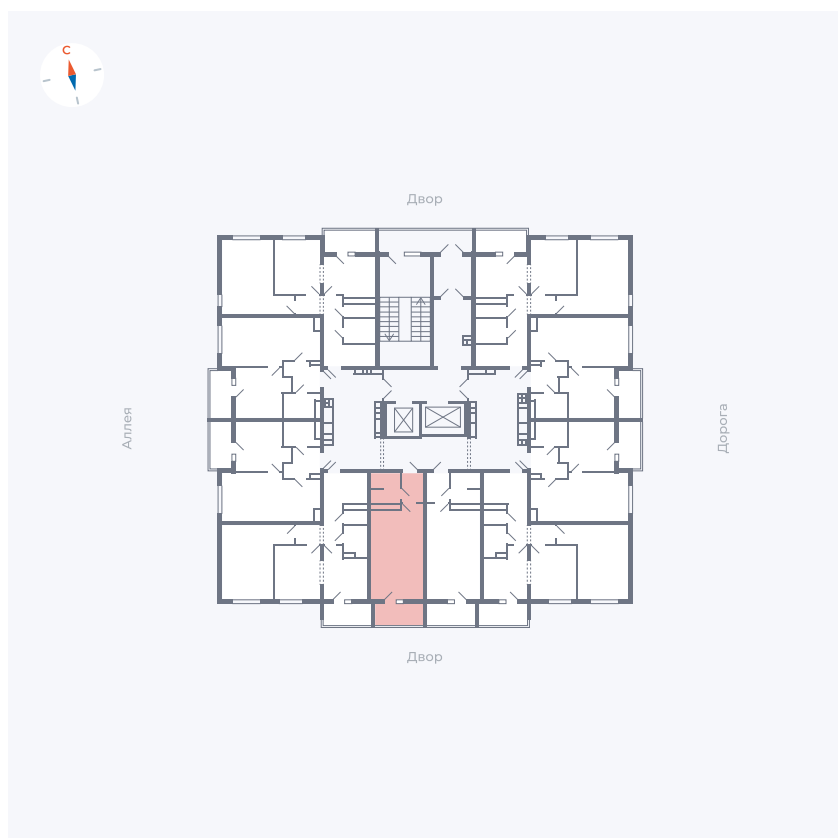

На этаже

Для заметок

Дата генерации: 04.04.2025