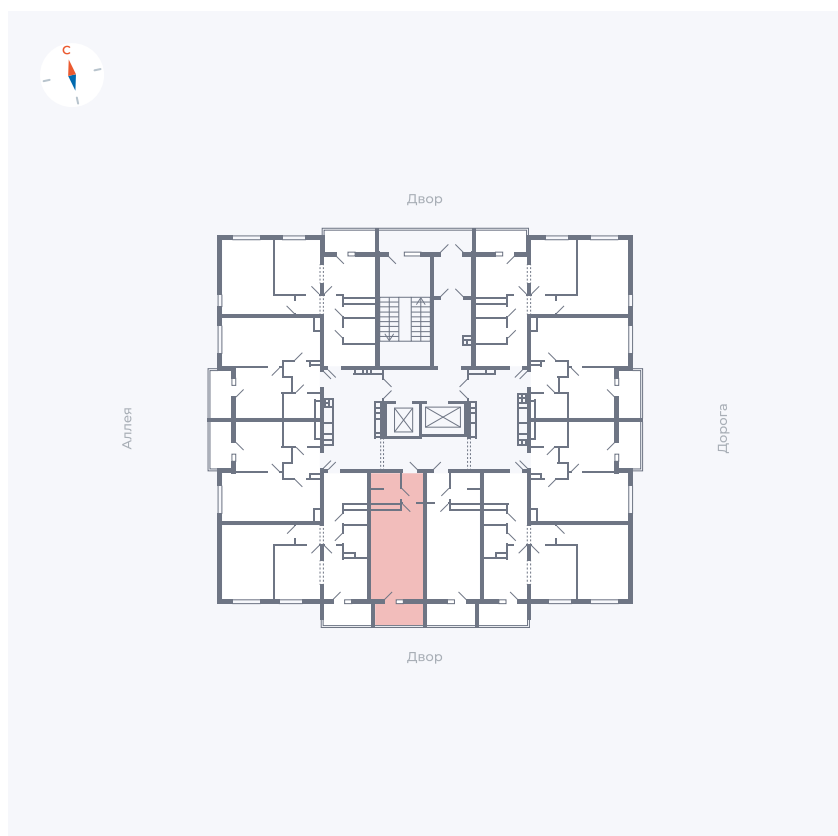

На этаже

Для заметок

Дата генерации: 05.01.2025