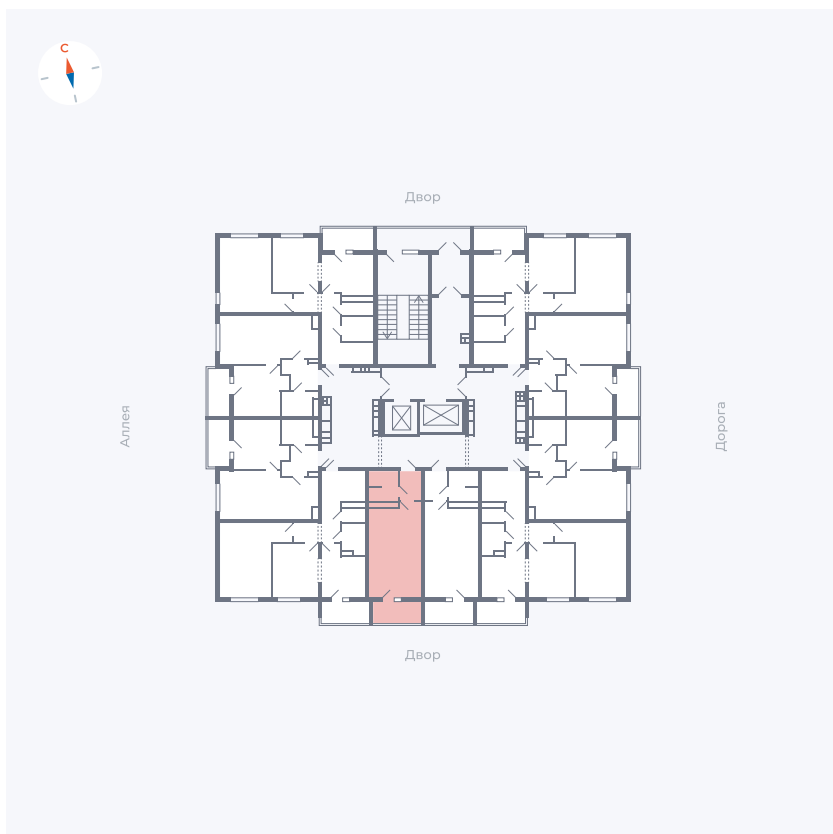

# Квартира 96

Квартал 44.2 / Дом 3 / Секция 1 / Этаж 11

Комнат	Студия
Площадь	26.32 м <sup>2</sup>
Срок сдачи	IV кв. 2026
Вид из окна	Двор

## На этаже