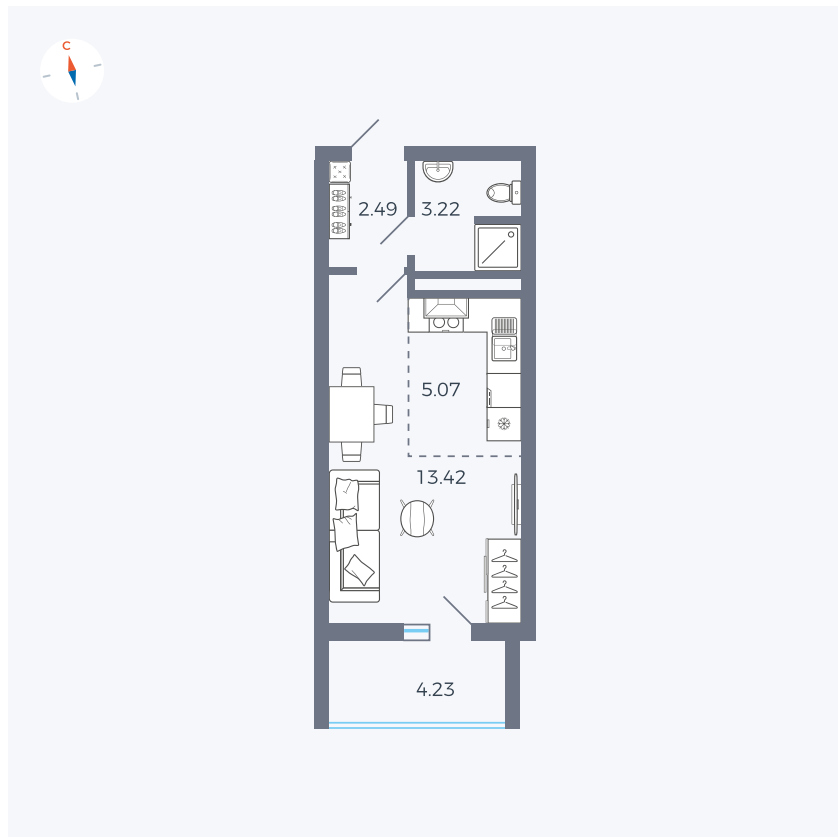

Планировка Тип 004

Квартира 95

Квартал 44.2 / Дом 3 / Секция 1 / Этаж 11

Комнат	Студия
Площадь	26.32 м ²
Срок сдачи	IV кв. 2026
Вид из окна	Двор

Отделка

Цена: **0 Р**

Вы можете забронировать эту квартиру, или получить консультацию позвонив по номеру