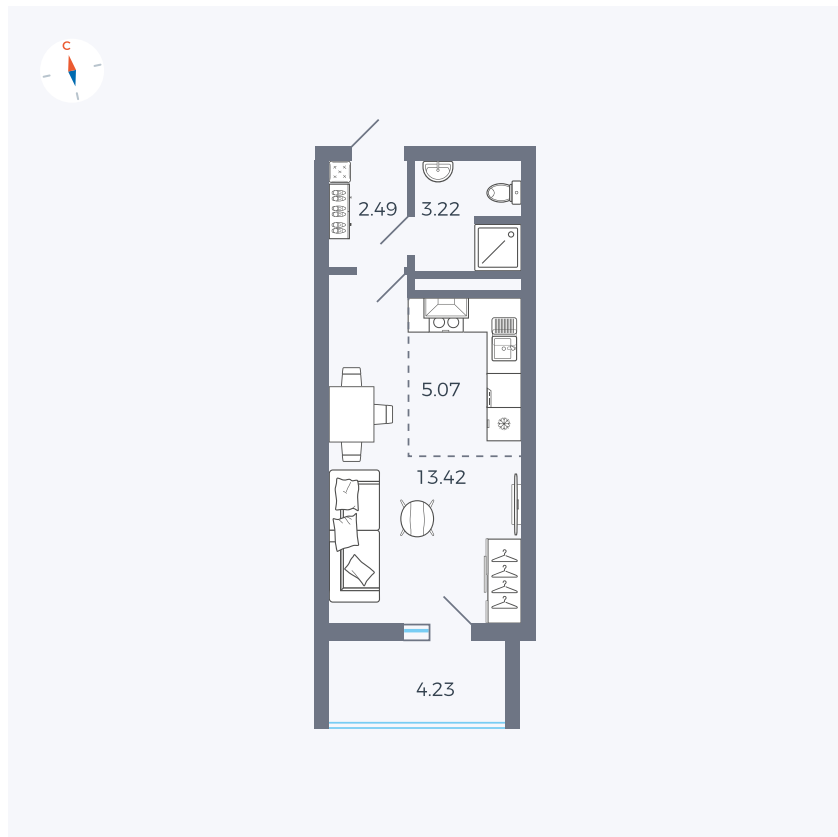

Планировка Тип 004

Квартира 95

Квартал 44.2 / Дом 3 / Секция 1 / Этаж 11

Комнат	Студия
Площадь	26.32 м ²
Срок сдачи	IV кв. 2026
Вид из окна	Двор

Отделка

Цена:

0 Р

Вы можете забронировать эту квартиру, или получить консультацию позвонив по номеру