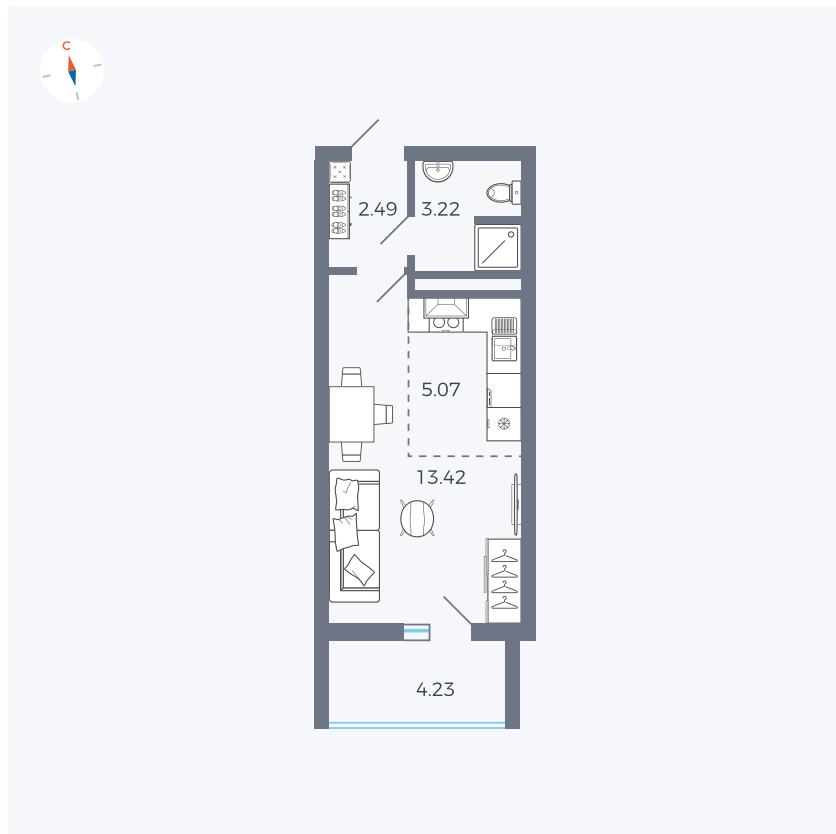

# Квартира 95

Квартал 44.2 / Дом 3 / Секция 1 / Этаж 11

Комнат	Студия
Площадь	26.32 м <sup>2</sup>
Срок сдачи	IV кв. 2026
Вид из окна	Двор