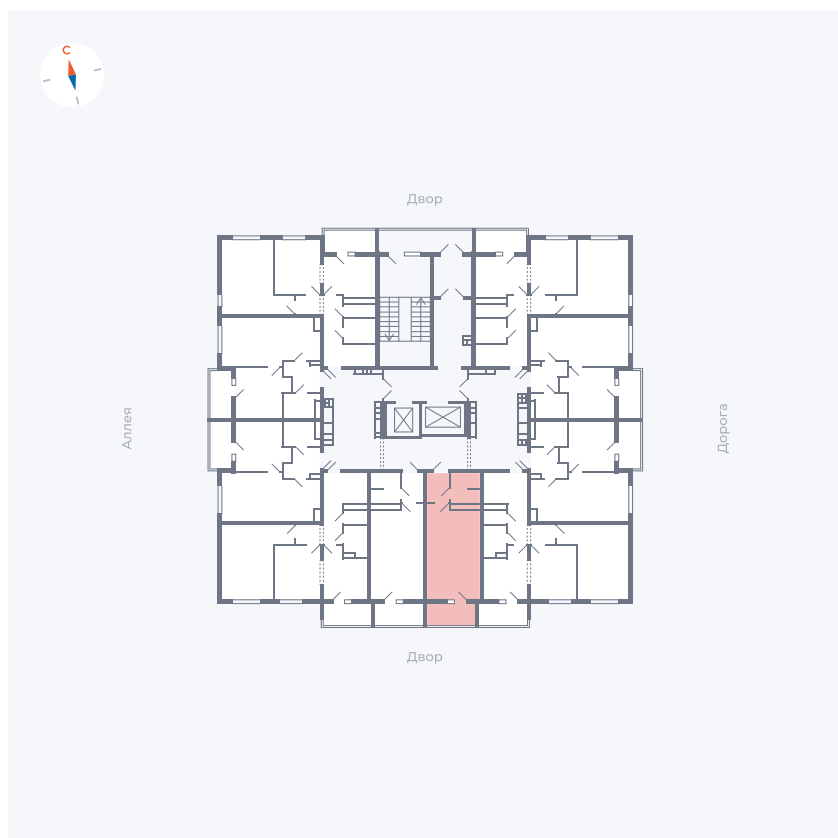

На этаже

Для заметок

Дата генерации: 09.01.2025