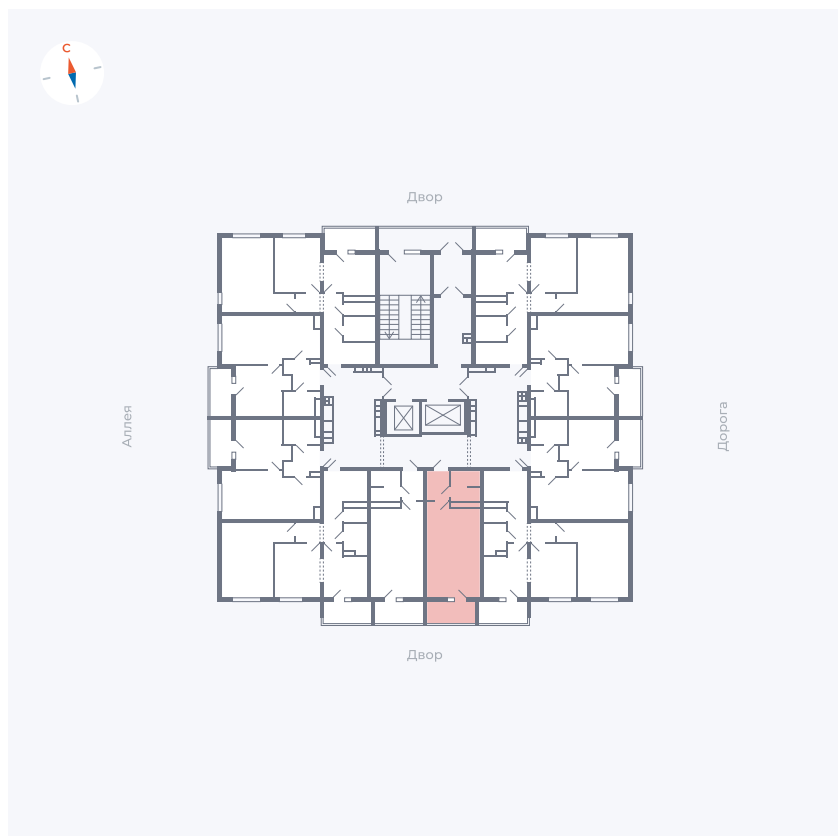

На этаже

Для заметок

Дата генерации: 04.12.2024