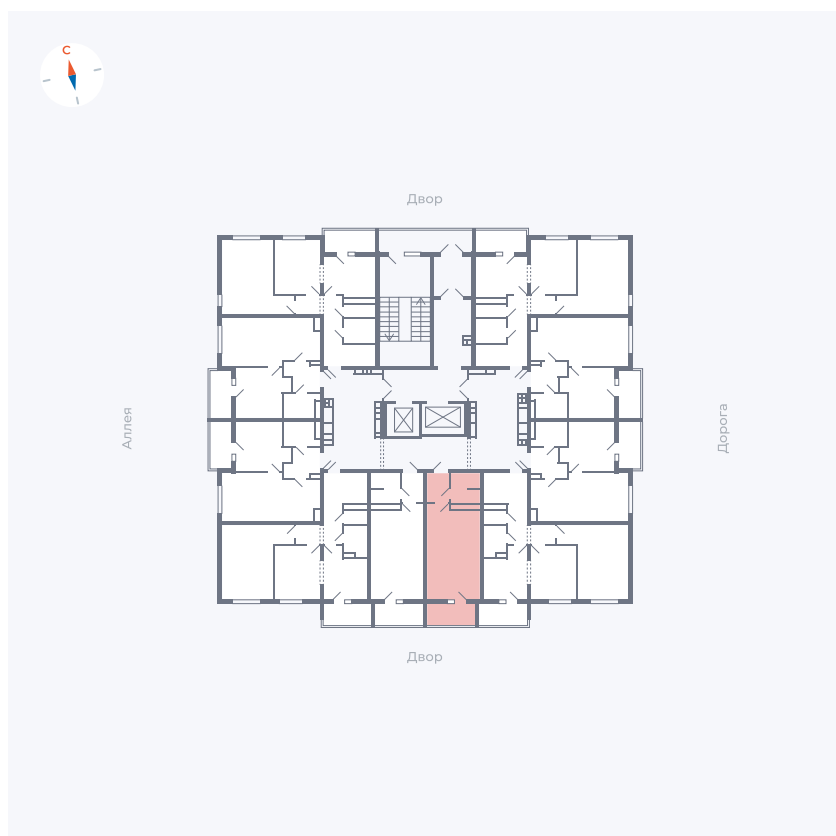

На этаже

Для заметок

Дата генерации: 04.12.2024