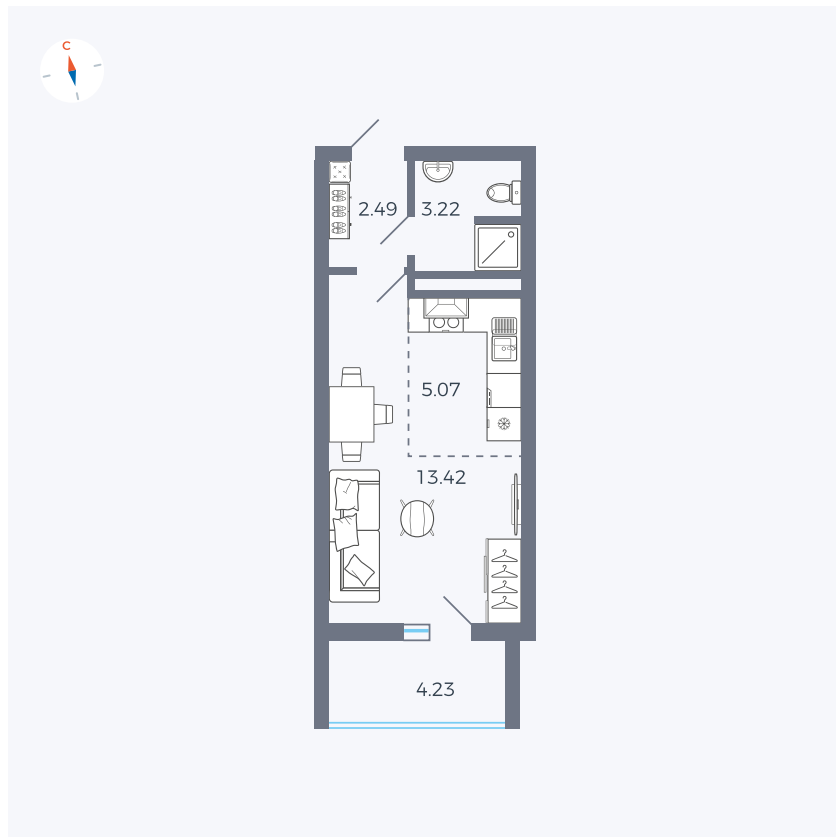

Планировка Тип 004

Квартира 95

Квартал 44.2 / Дом 3 / Секция 1 / Этаж 11

Комнат	Студия
Площадь	26.32 м ²
Срок сдачи	IV кв. 2026
Вид из окна	Двор

Отделка

Цена:

0 Р

Вы можете забронировать эту квартиру, или получить консультацию позвонив по номеру