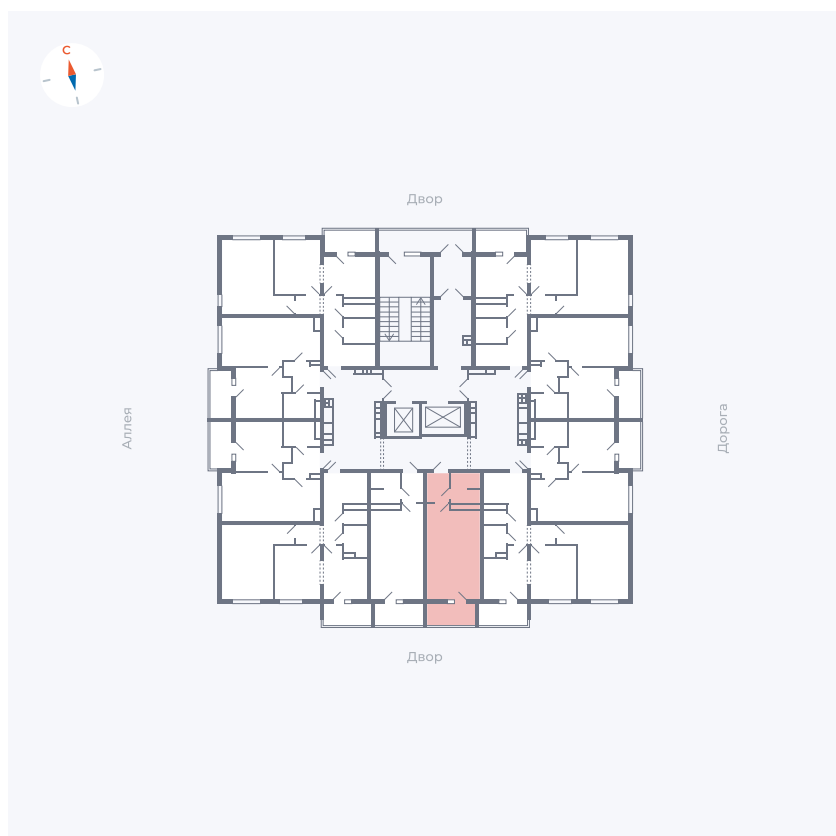

На этаже

Для заметок

Дата генерации: 09.01.2025