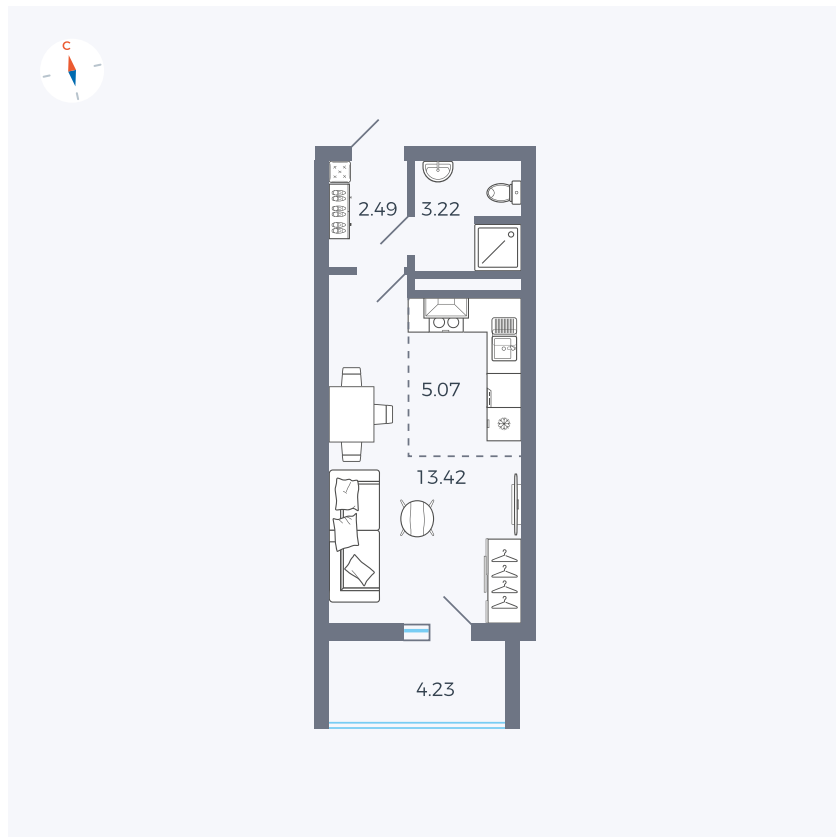

Планировка Тип 004

Квартира 95

Квартал 44.2 / Дом 3 / Секция 1 / Этаж 11

Комнат	Студия
Площадь	26.32 м ²
Срок сдачи	IV кв. 2026
Вид из окна	Двор

Отделка

Цена: **0 Р**

Вы можете забронировать эту квартиру, или получить консультацию позвонив по номеру