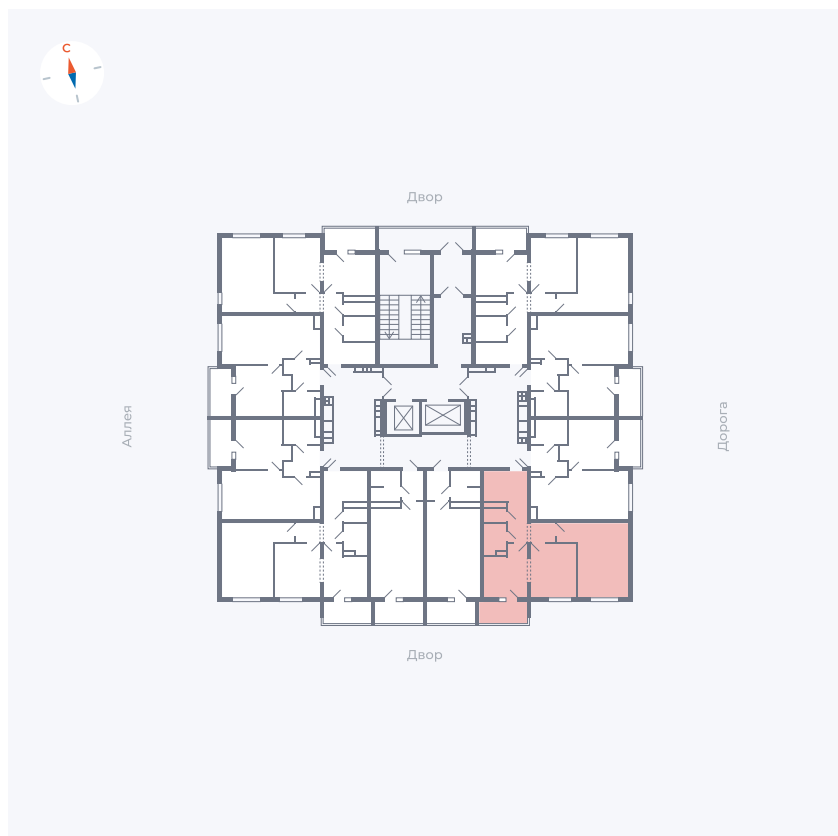

На этаже

Для заметок

Дата генерации: 28.04.2026