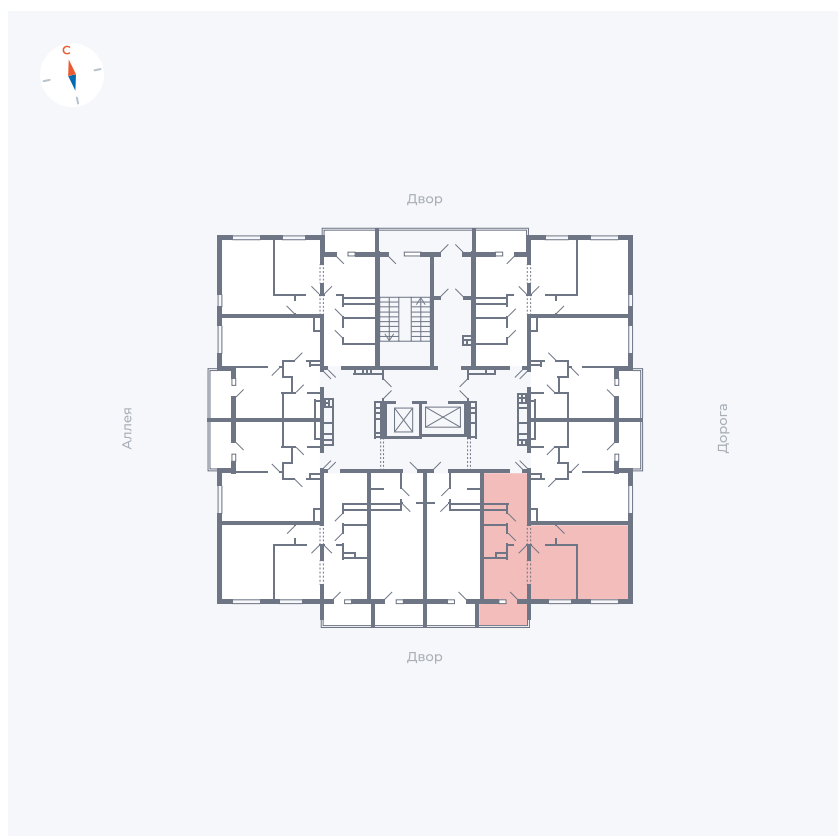

На этаже

Для заметок

Дата генерации: 21.05.2026