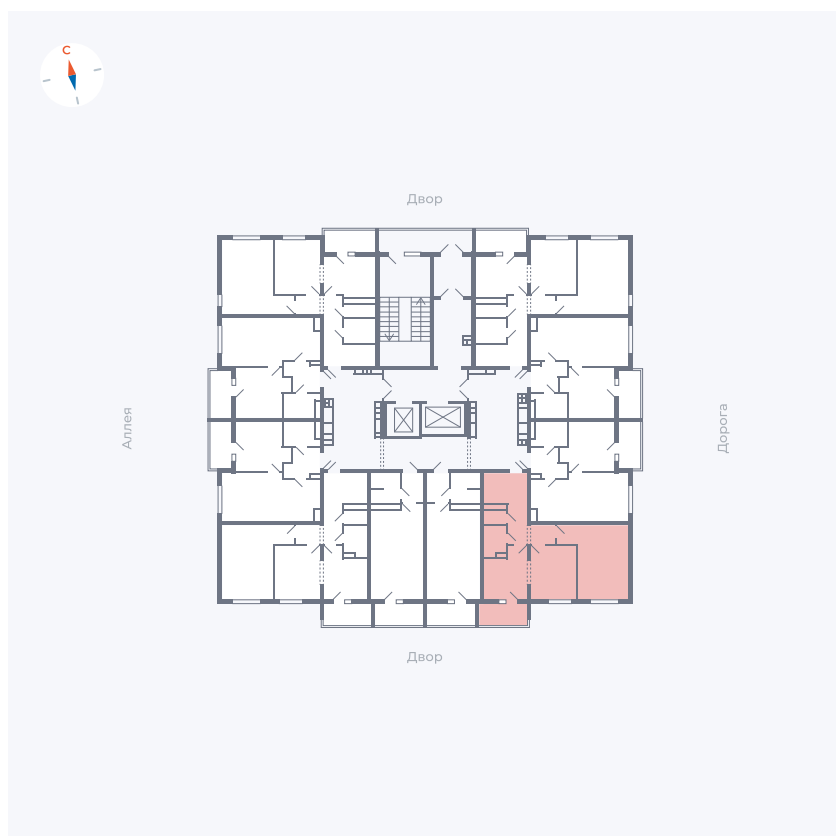

# Квартира 94

Квартал 44.2 / Дом 3 / Секция 1 / Этаж 11

Комнат	2
Площадь	49.67 м <sup>2</sup>
Срок сдачи	Дом сдан
Вид из окна	Двор

## На этаже