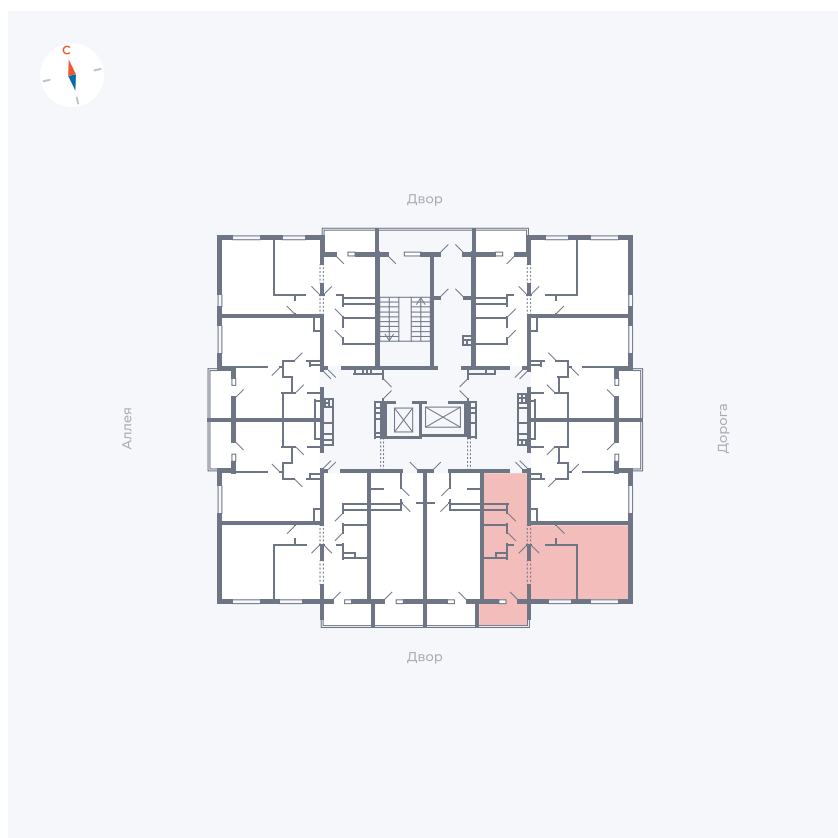

На этаже

Для заметок

Дата генерации: 28.04.2026