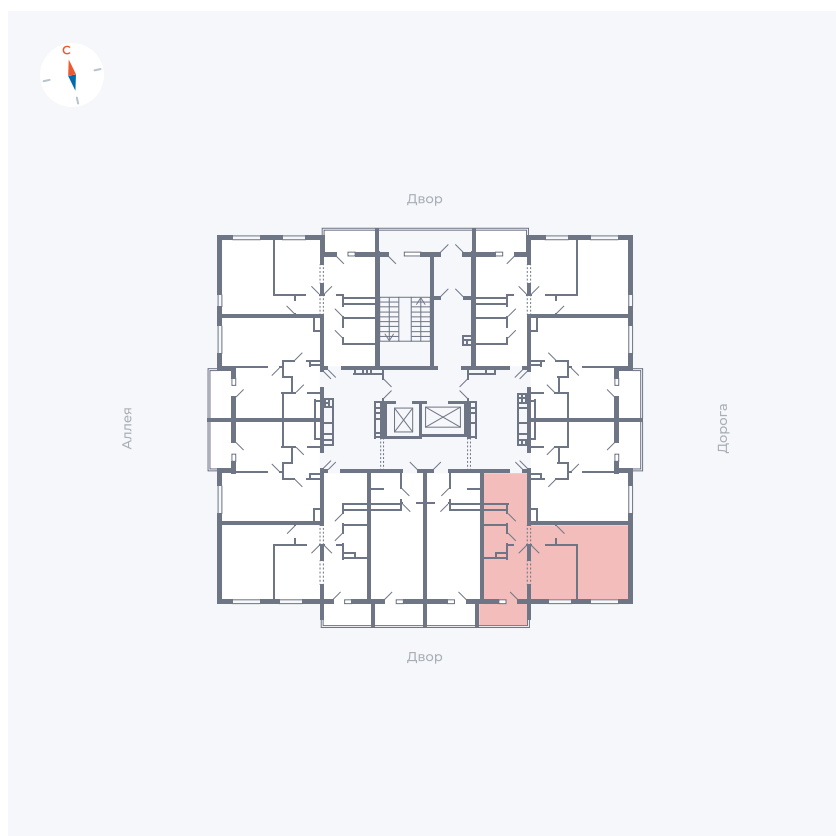

На этаже

Для заметок

Дата генерации: 16.10.2024