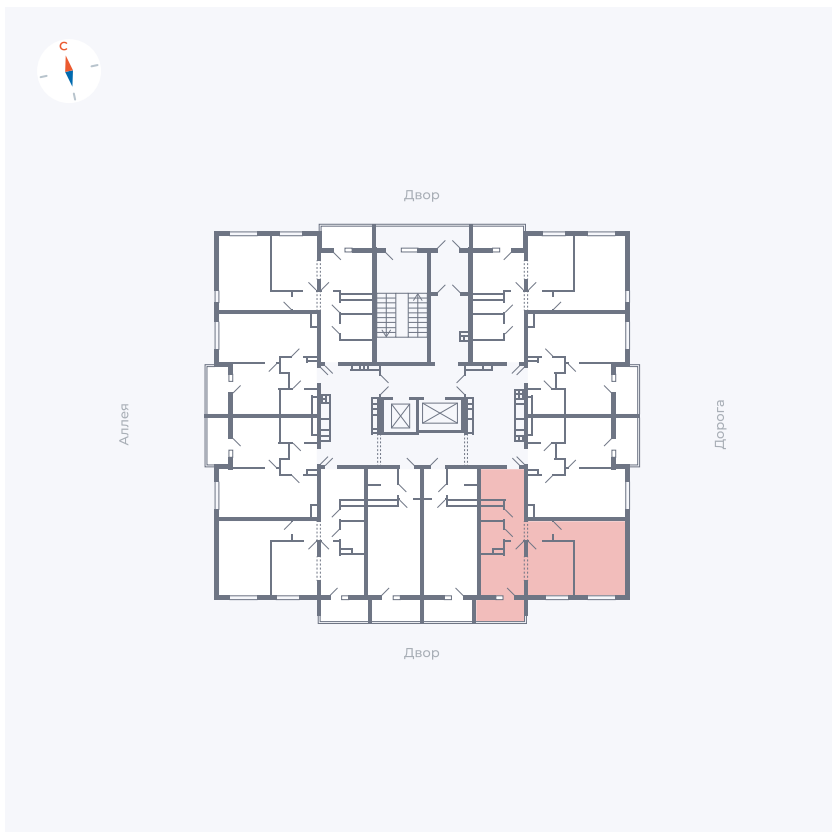

На этаже

Для заметок

Дата генерации: 22.11.2024