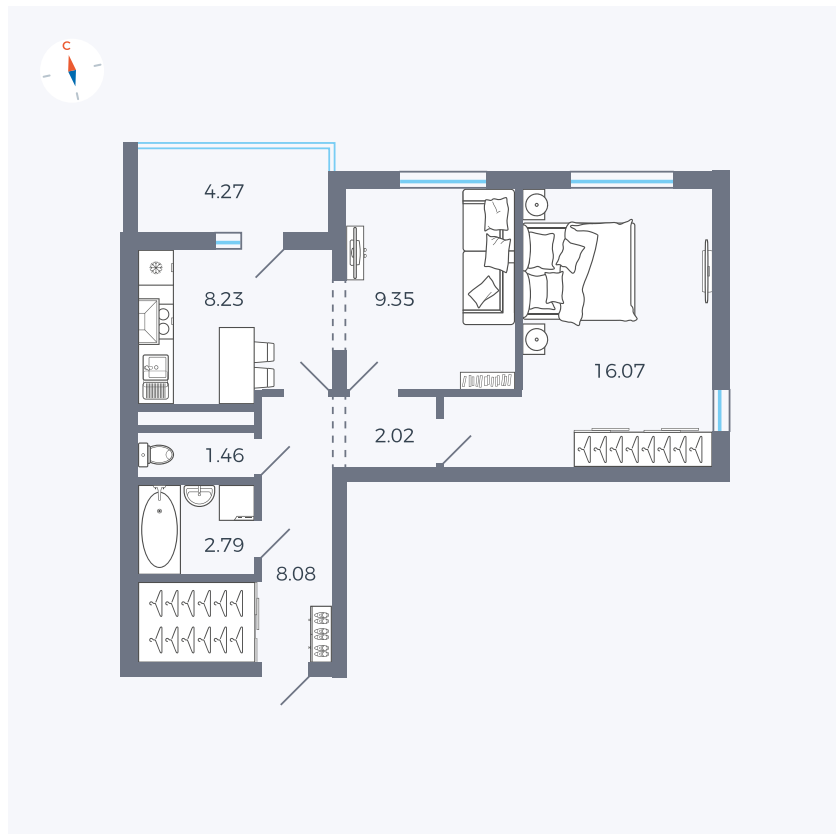

Планировка Тип 220

Квартира 91

Квартал 44.2 / Дом 3 / Секция 1 / Этаж 11

Комнат 2

Площадь 50.14 м²

Срок сдачи IV кв. 2026

Вид из окна Двор и улица

Отделка