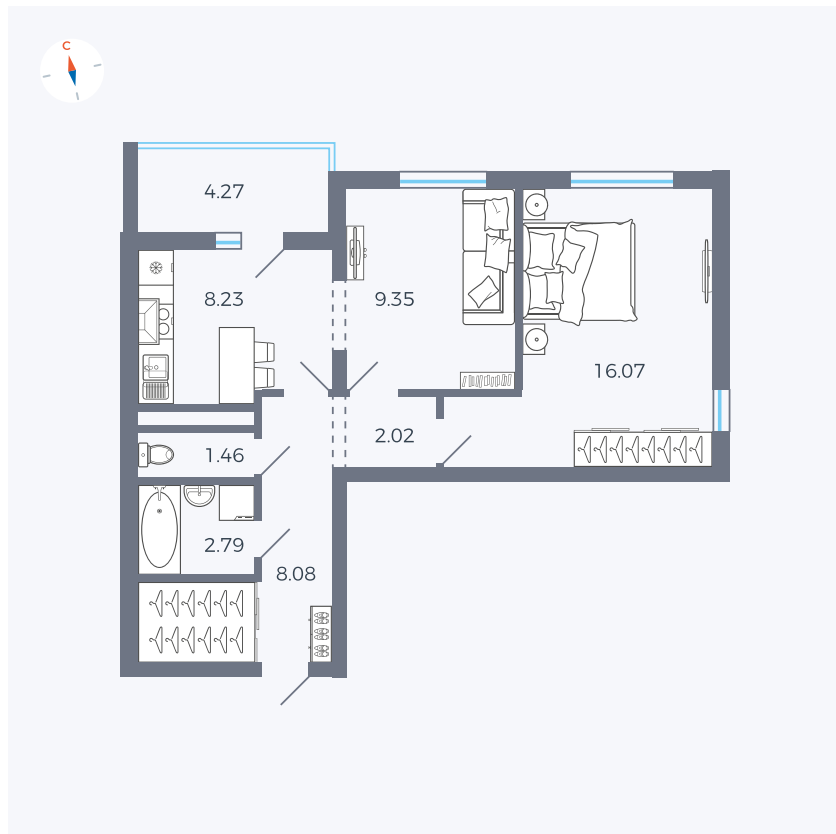

Планировка Тип 220

Квартира 91

Квартал 44.2 / Дом 3 / Секция 1 / Этаж 11

Комнат 2

Площадь 50.14 м²

Срок сдачи Дом сдан

Вид из окна Двор и улица

Отделка