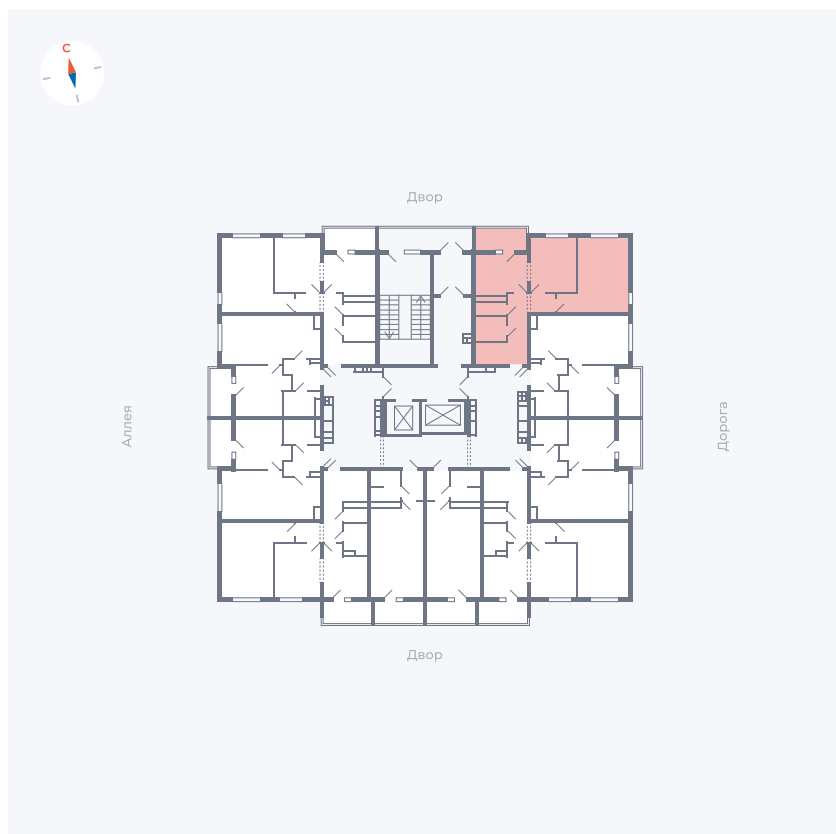

На этаже

Для заметок

Дата генерации: 22.11.2024