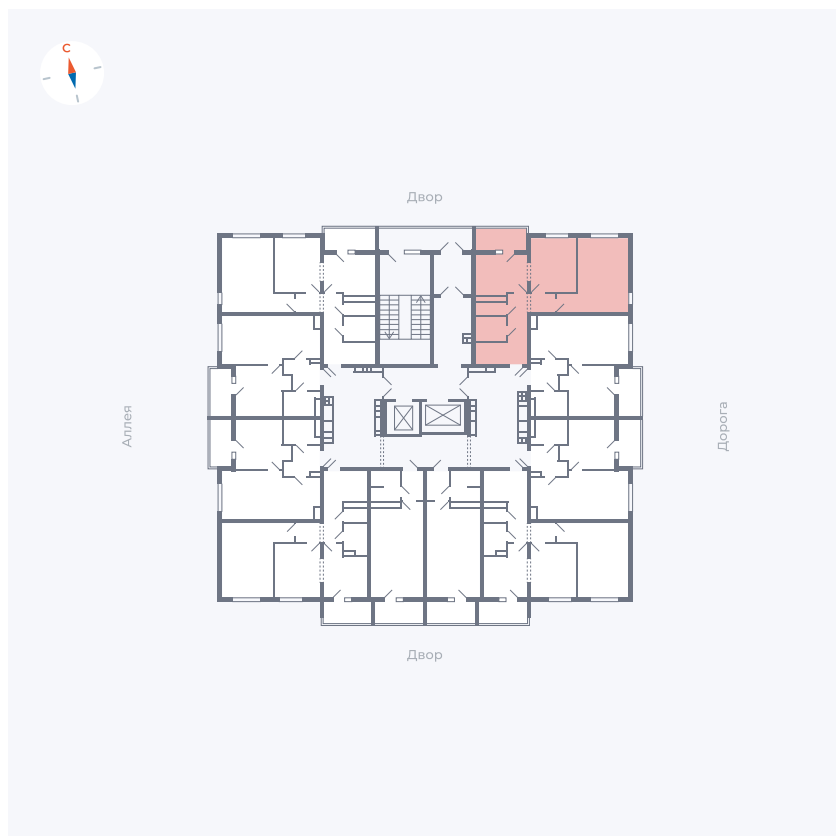

На этаже

Для заметок

Дата генерации: 04.04.2025