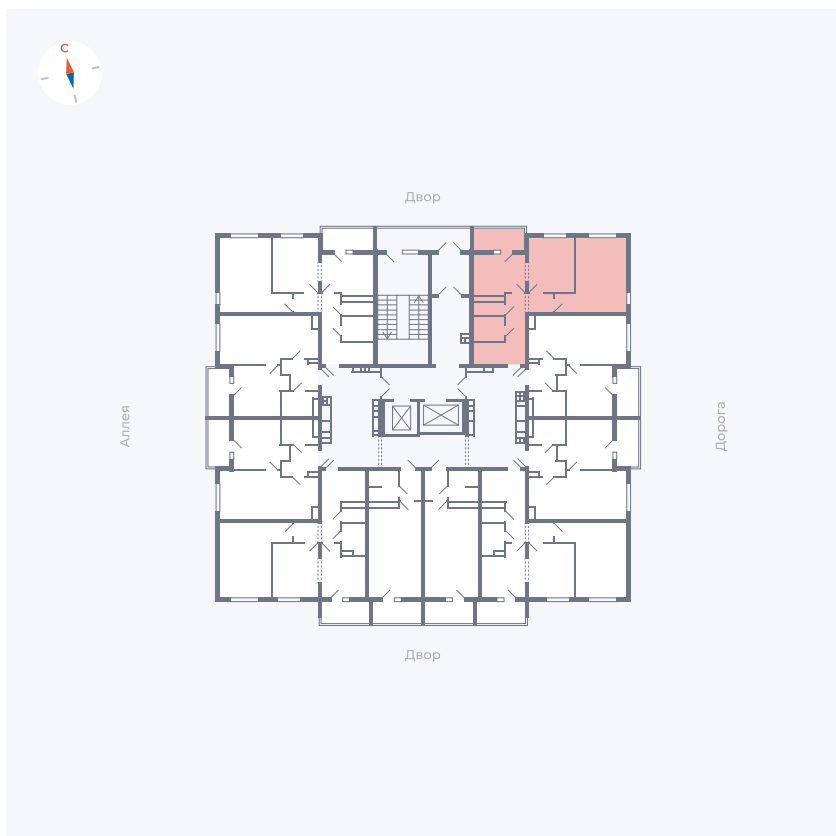

На этаже

Для заметок

Дата генерации: 23.12.2024