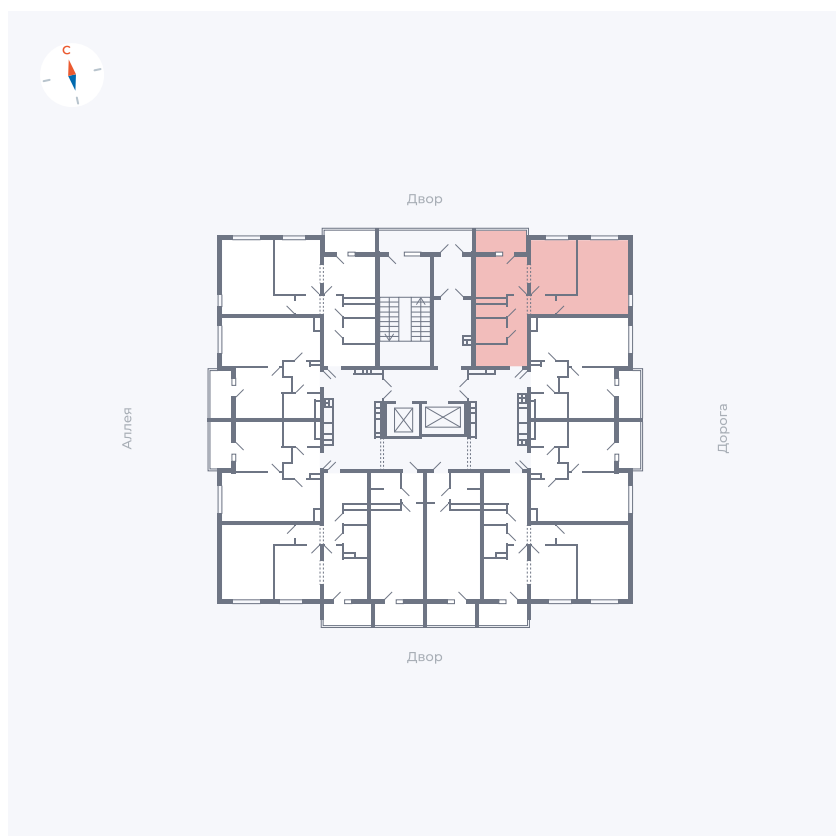

На этаже

Для заметок

Дата генерации: 06.04.2026