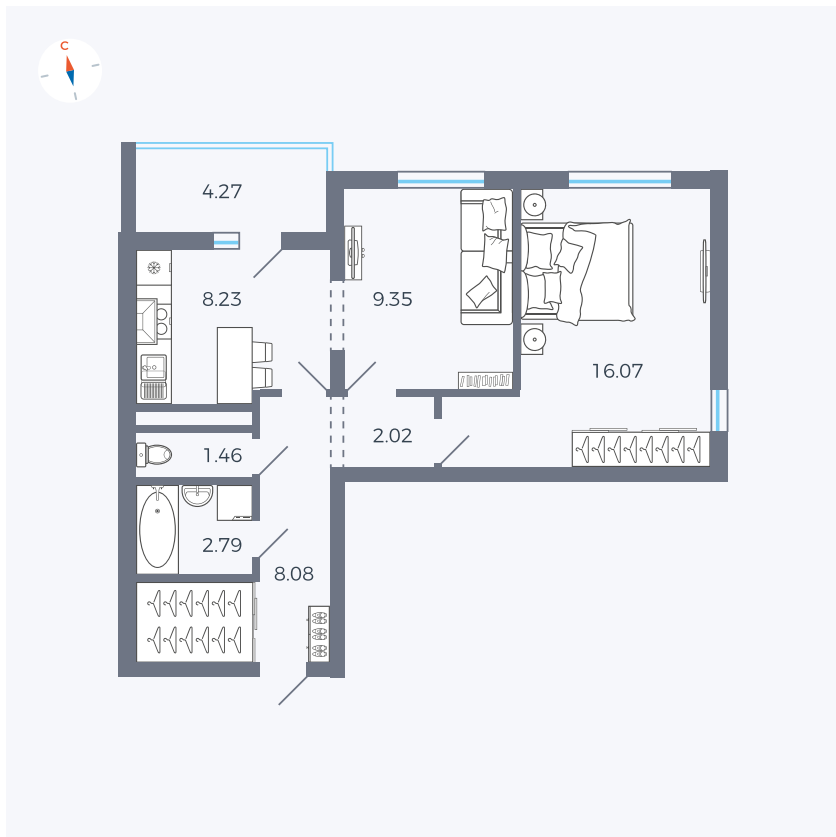

Планировка Тип 220

# Квартира 91

Квартал 44.2 / Дом 3 / Секция 1 / Этаж 11

Комнат ..... 2

Площадь ..... 50.14 м<sup>2</sup>

Срок сдачи ..... IV кв. 2026

Вид из окна ..... Двор и улица