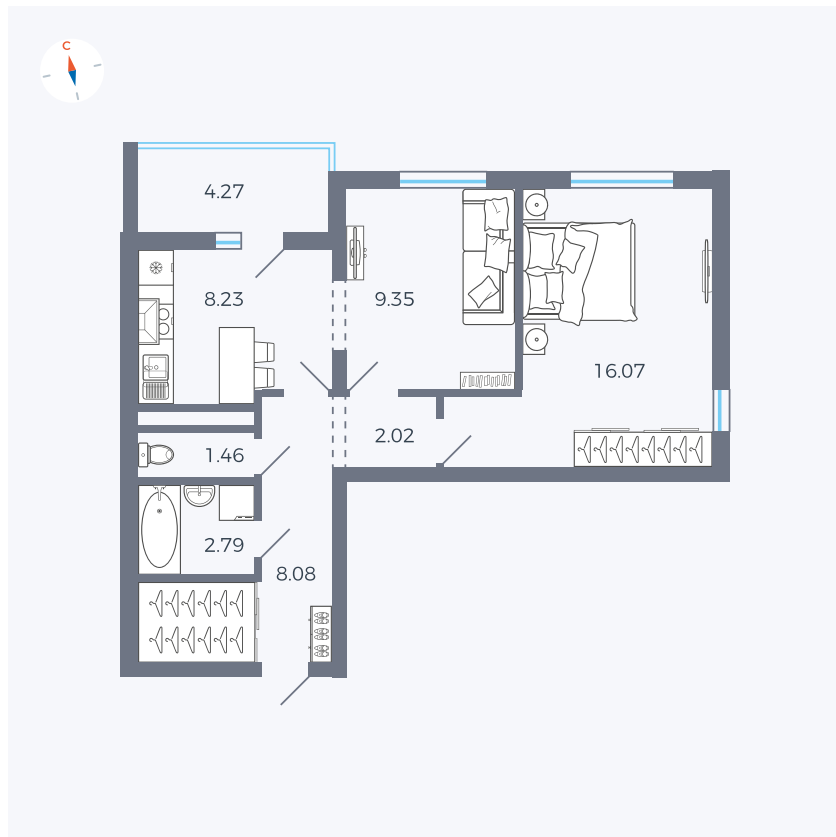

Планировка Тип 220

# Квартира 91

Квартал 44.2 / Дом 3 / Секция 1 / Этаж 11

Комнат ..... 2

Площадь ..... 50.14 м<sup>2</sup>

Срок сдачи ..... IV кв. 2026

Вид из окна ..... Двор и улица