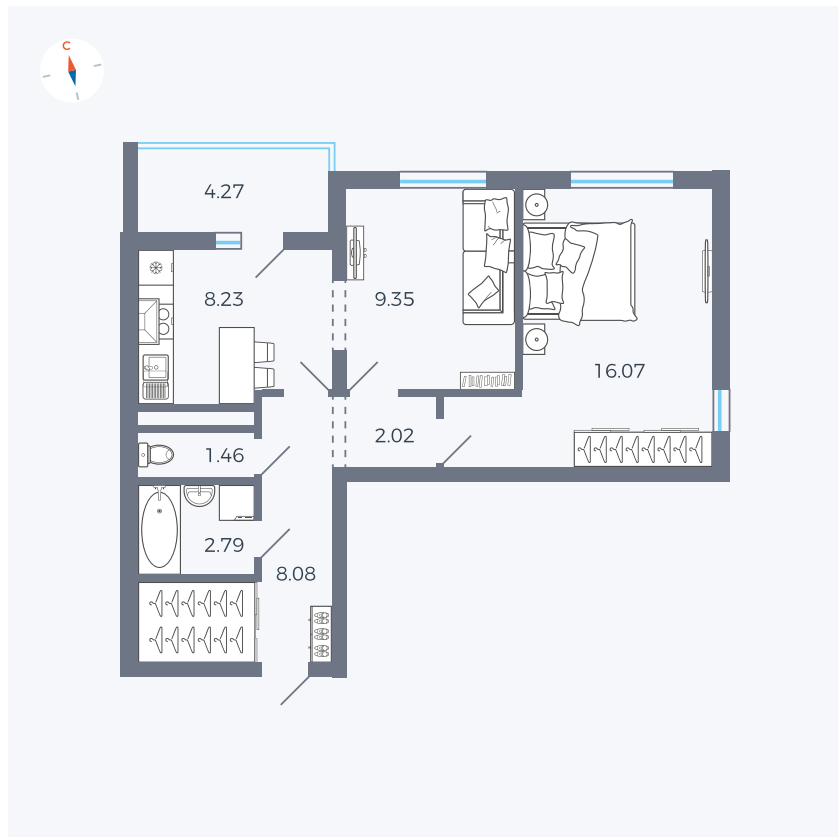

Планировка Тип 220

Квартира 91

Квартал 44.2 / Дом 3 / Секция 1 / Этаж 11

Комнат 2

Площадь 50.14 м²

Срок сдачи IV кв. 2026

Вид из окна Двор и улица

Отделка