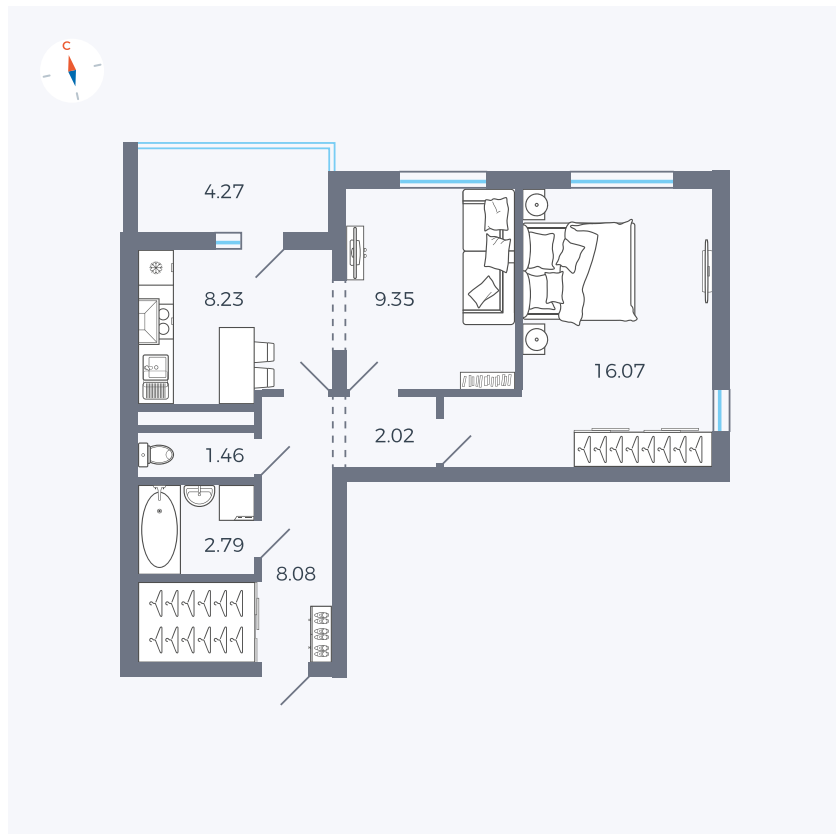

Планировка Тип 220

# Квартира 91

Квартал 44.2 / Дом 3 / Секция 1 / Этаж 11

Комнат ..... 2

Площадь ..... 50.14 м<sup>2</sup>

Срок сдачи ..... IV кв. 2026

Вид из окна ..... Двор и улица