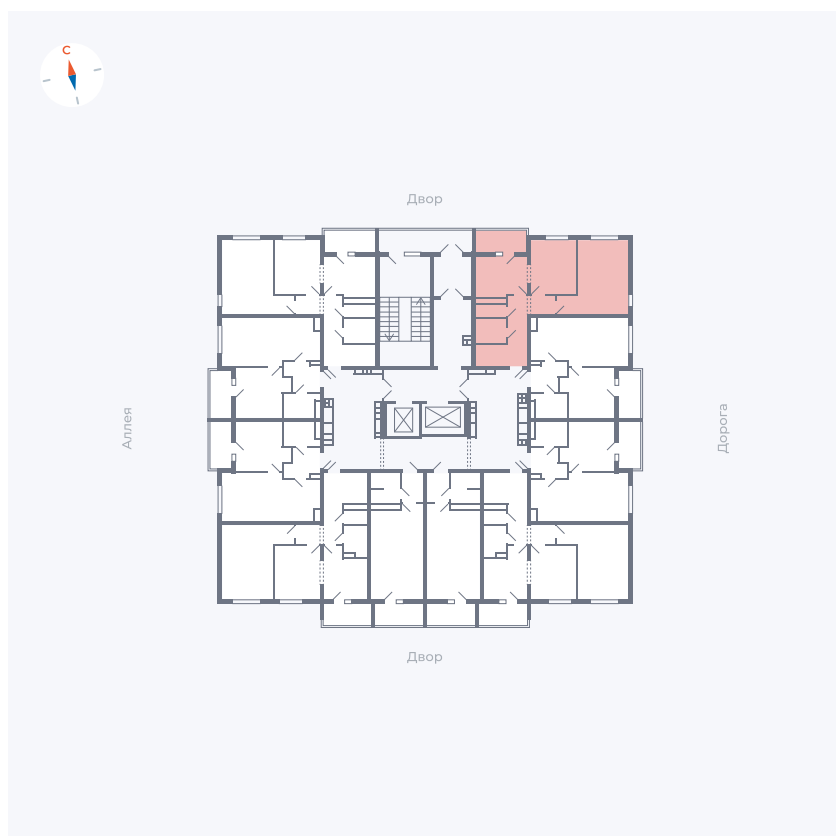

На этаже

Для заметок

Дата генерации: 23.02.2025