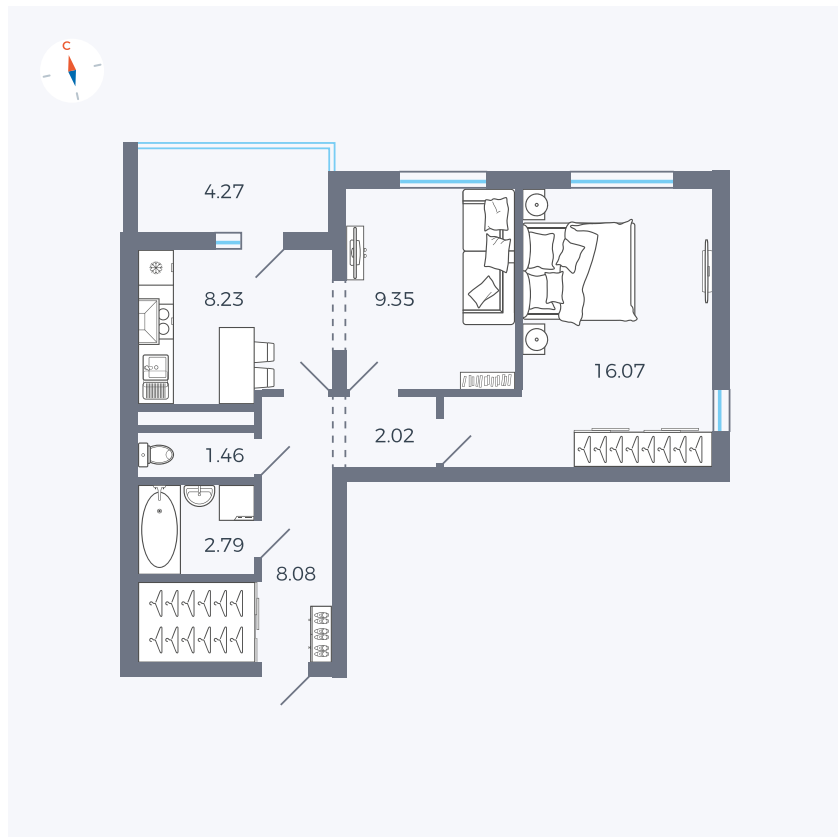

Планировка Тип 220

Квартира 91

Квартал 44.2 / Дом 3 / Секция 1 / Этаж 11

Комнат	2
Площадь	50.14 м ²
Срок сдачи	IV кв. 2026
Вид из окна	Двор и улица

Отделка

Цена: **0 Р**

Вы можете забронировать эту квартиру, или получить консультацию позвонив по номеру