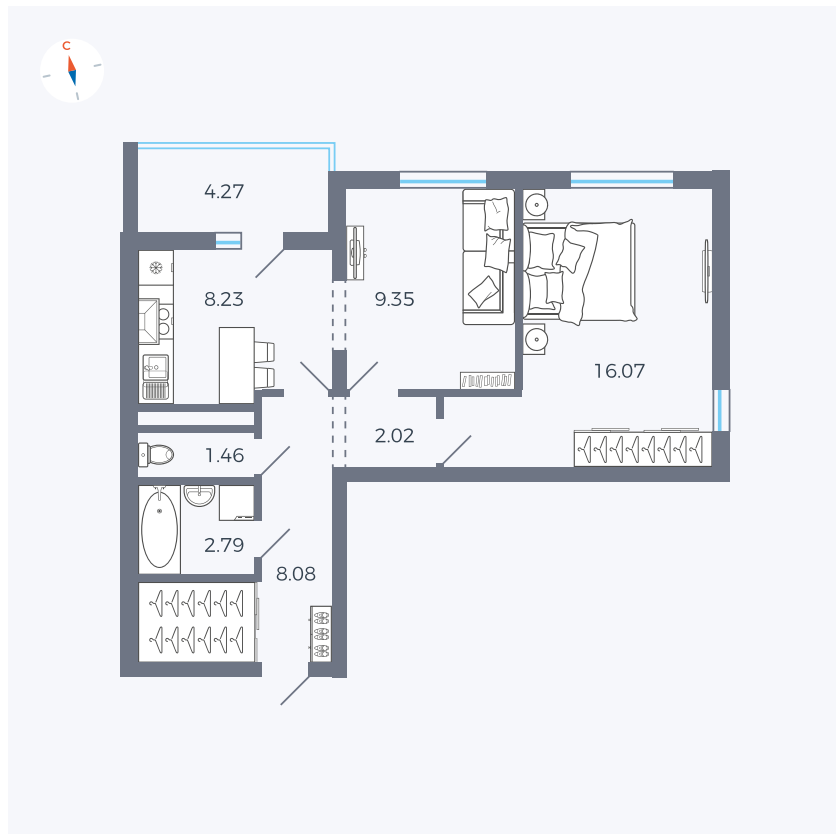

Планировка Тип 220

# Квартира 91

Квартал 44.2 / Дом 3 / Секция 1 / Этаж 11

Комнат ..... 2

Площадь ..... 50.14 м<sup>2</sup>

Срок сдачи ..... Дом сдан

Вид из окна ..... Двор и улица