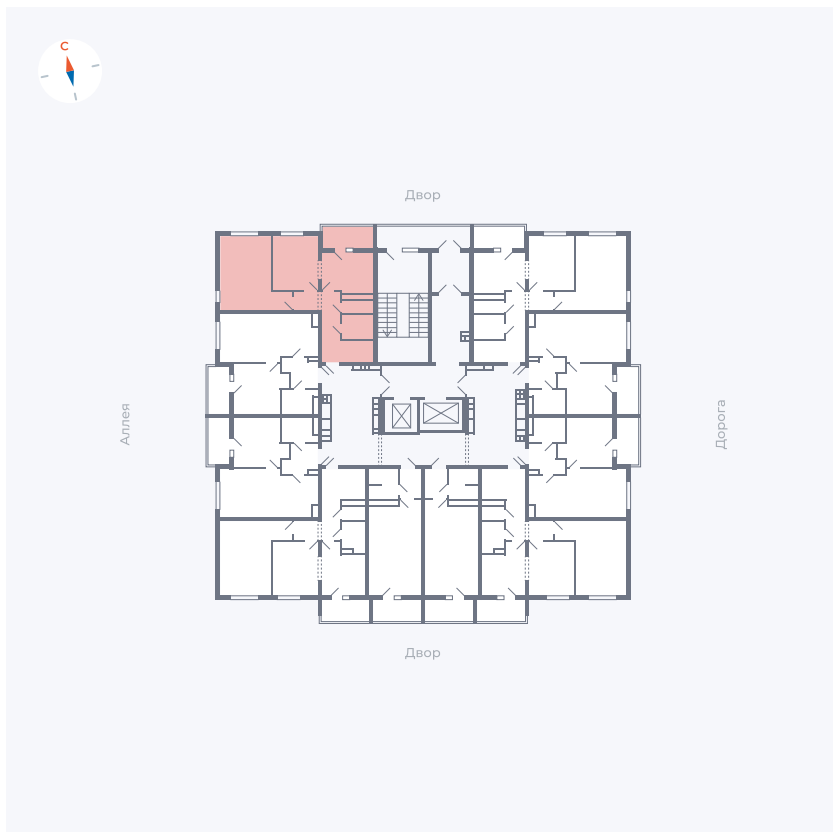

На этаже

Для заметок

Дата генерации: 23.01.2025