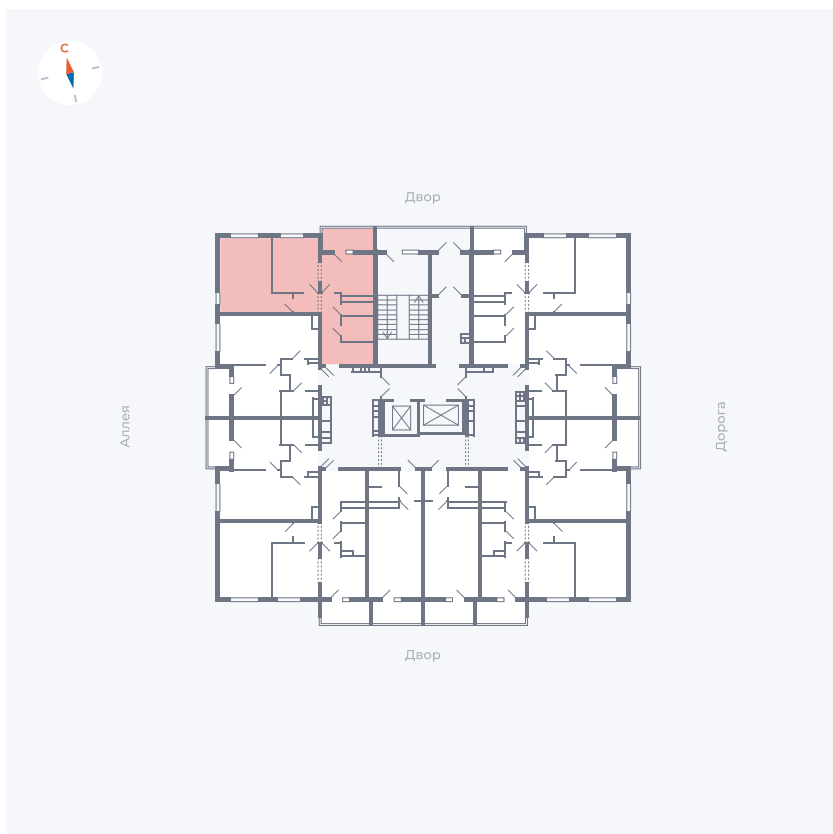

На этаже

Для заметок

Дата генерации: 22.12.2024