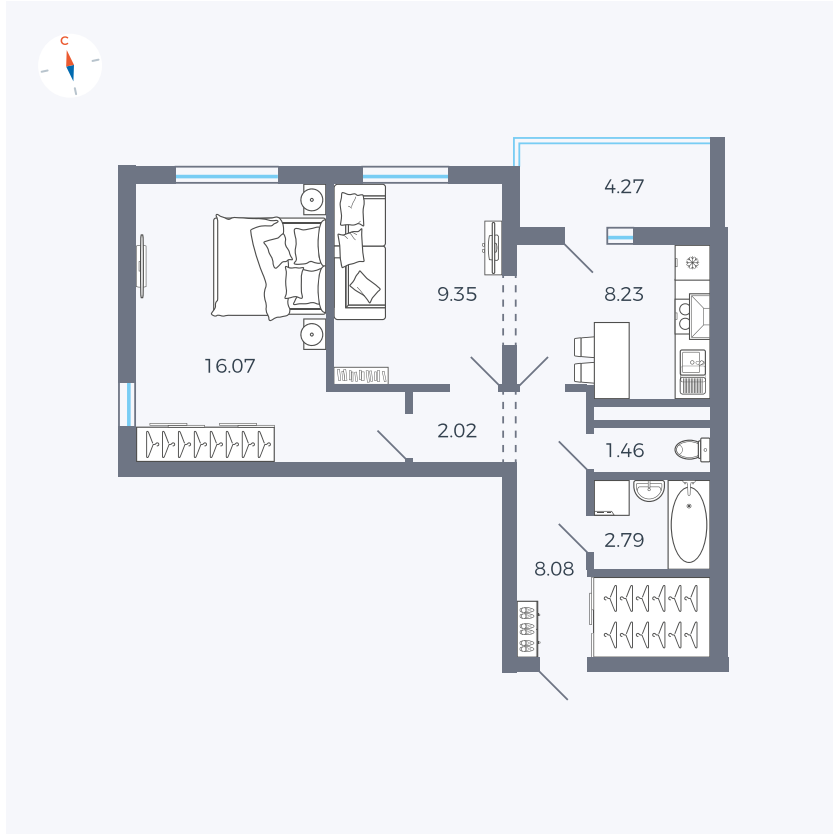

Планировка Тип 2203

# Квартира 90

Квартал 44.2 / Дом 3 / Секция 1 / Этаж 10

Комнат	2
Площадь	50.14 м <sup>2</sup>
Срок сдачи	IV кв. 2026
Вид из окна	Аллея, Двор