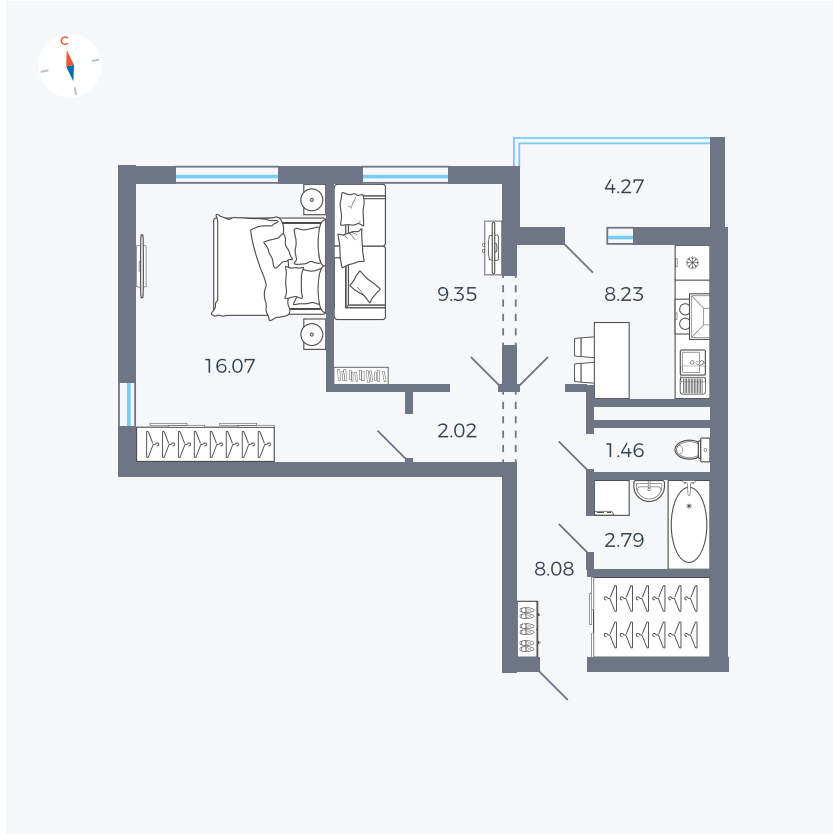

Планировка Тип 2203

Квартира 90

Квартал 44.2 / Дом 3 / Секция 1 / Этаж 10

Комнат 2

Площадь ..... 50.14 м²

Срок сдачи ..... IV кв. 2026

Вид из окна ..... Аллея, Двор

Отделка

Цена: **0 Р**

Вы можете забронировать эту квартиру, или получить консультацию позвонив по номеру

+7 (846) 264-00-64