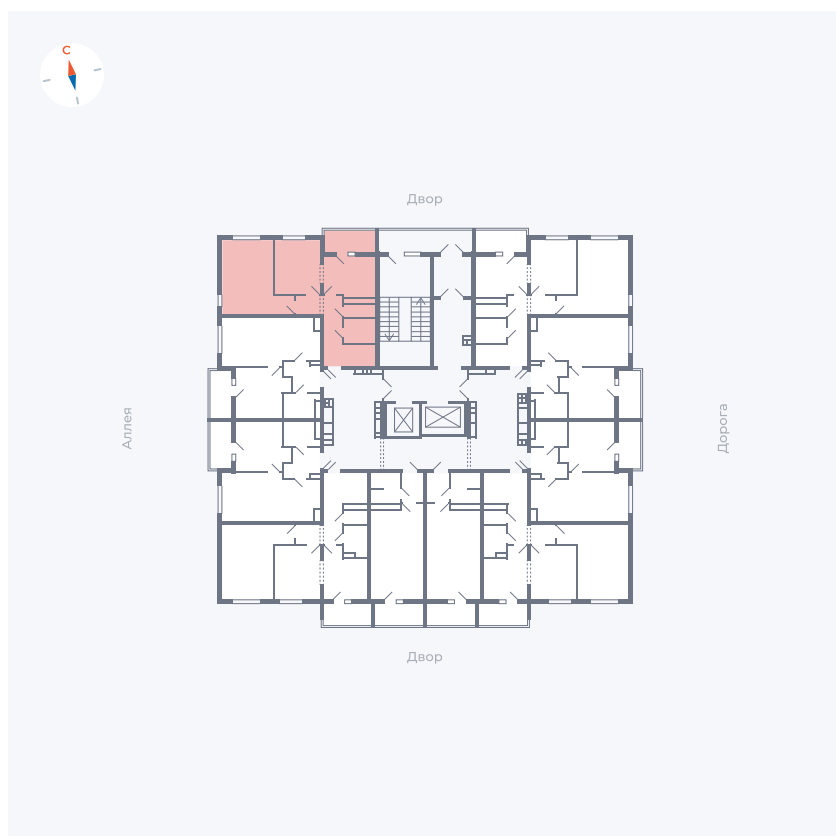

На этаже

Для заметок

Дата генерации: 16.10.2024