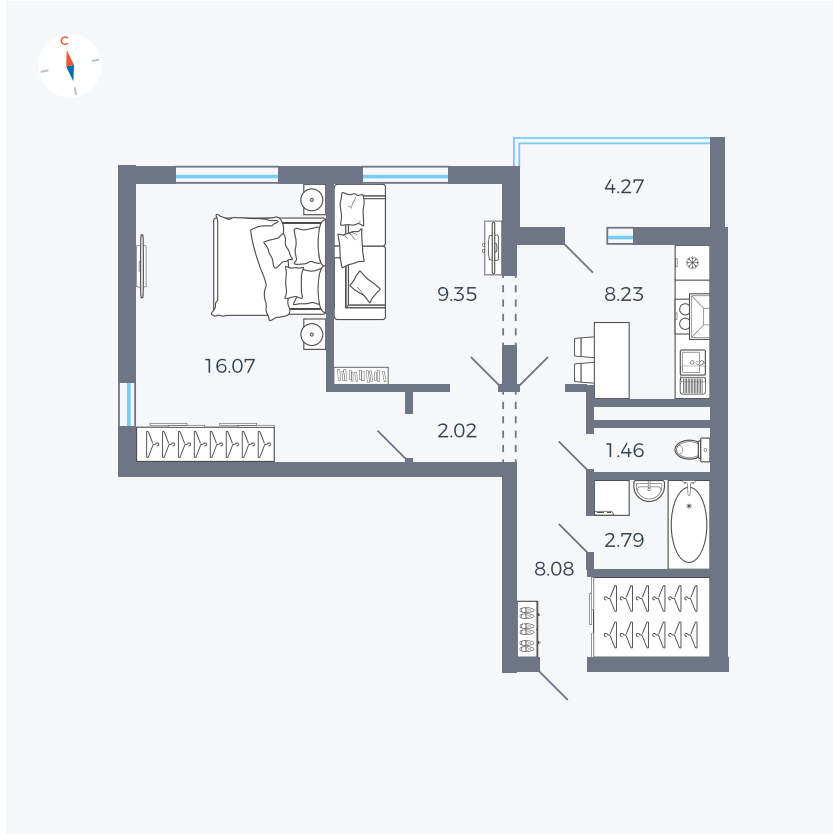

Планировка Тип 2203

# Квартира 90

Квартал 44.2 / Дом 3 / Секция 1 / Этаж 10

Комнат ..... 2

Площадь ..... 50.14 м<sup>2</sup>

Срок сдачи ..... IV кв. 2026

Вид из окна ..... Аллея, Двор