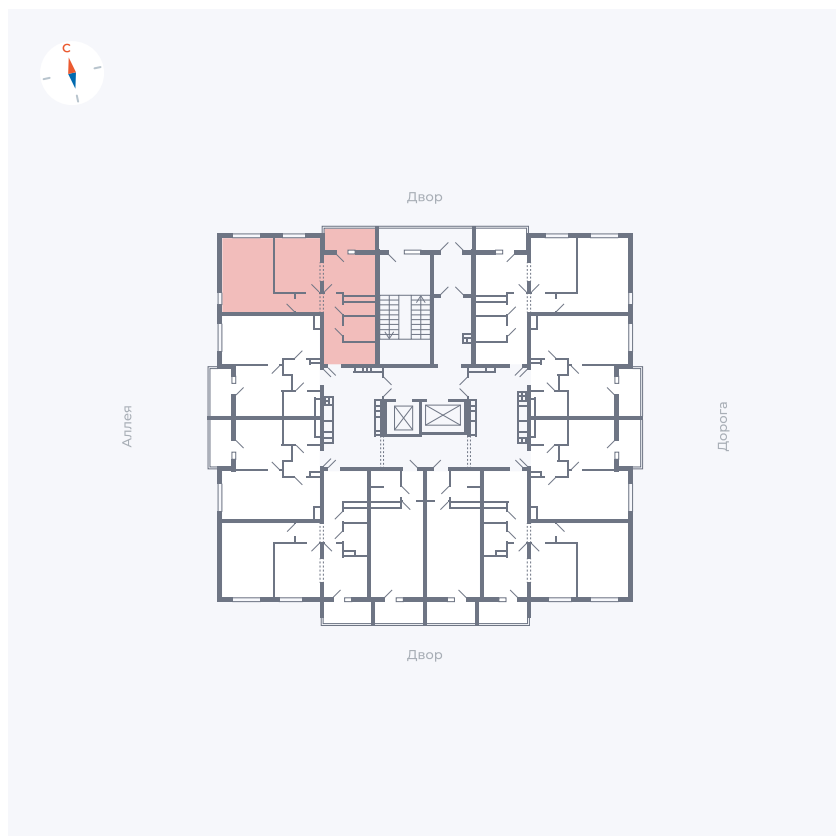

На этаже

Для заметок

Дата генерации: 23.02.2025