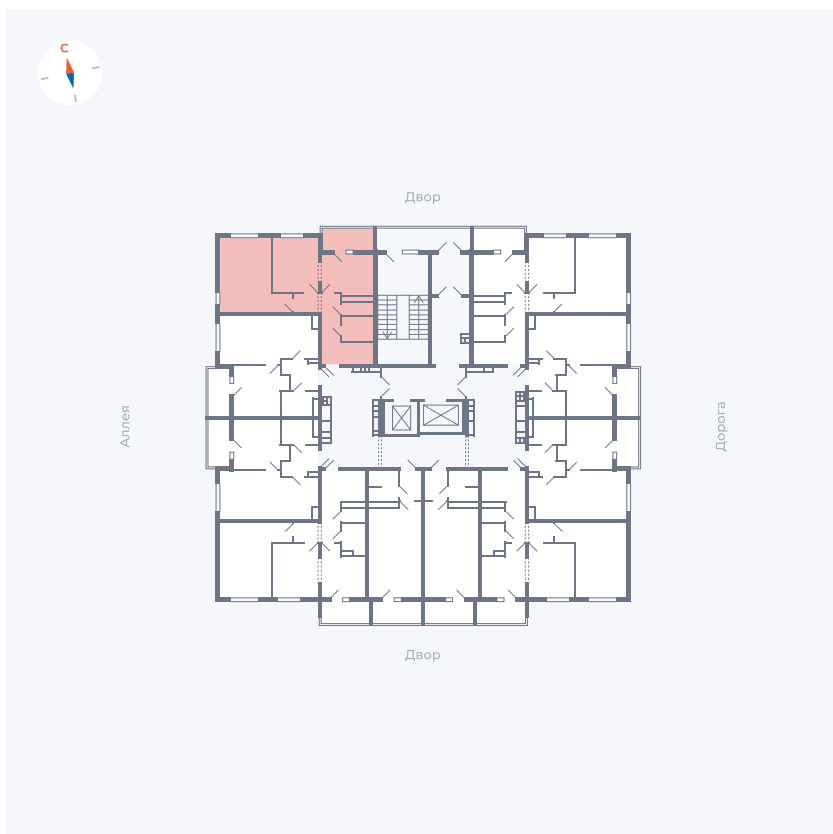

# Квартира 90

Квартал 44.2 / Дом 3 / Секция 1 / Этаж 10

Комнат	2
Площадь	50.14 м <sup>2</sup>
Срок сдачи	IV кв. 2026
Вид из окна	Аллея, Двор

## На этаже