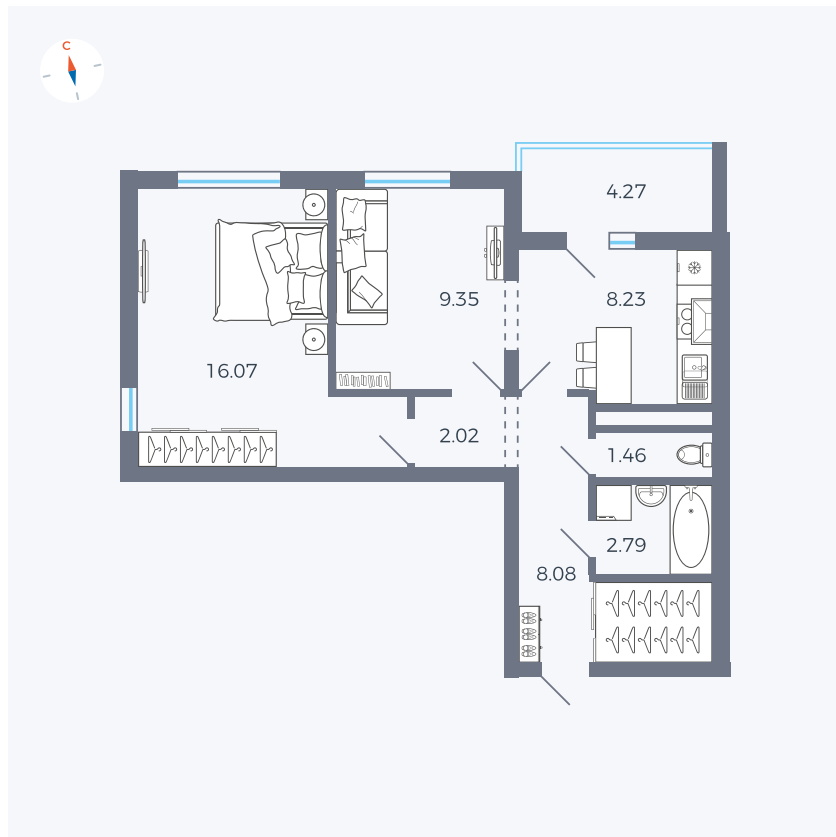

Планировка Тип 2203

Квартира 90

Квартал 44.2 / Дом 3 / Секция 1 / Этаж 10

Комнат	2
Площадь	50.14 м ²
Срок сдачи	IV кв. 2026
Вид из окна	Аллея, Двор

Отделка

Цена: **0 Р**

Вы можете забронировать эту квартиру, или получить консультацию позвонив по номеру