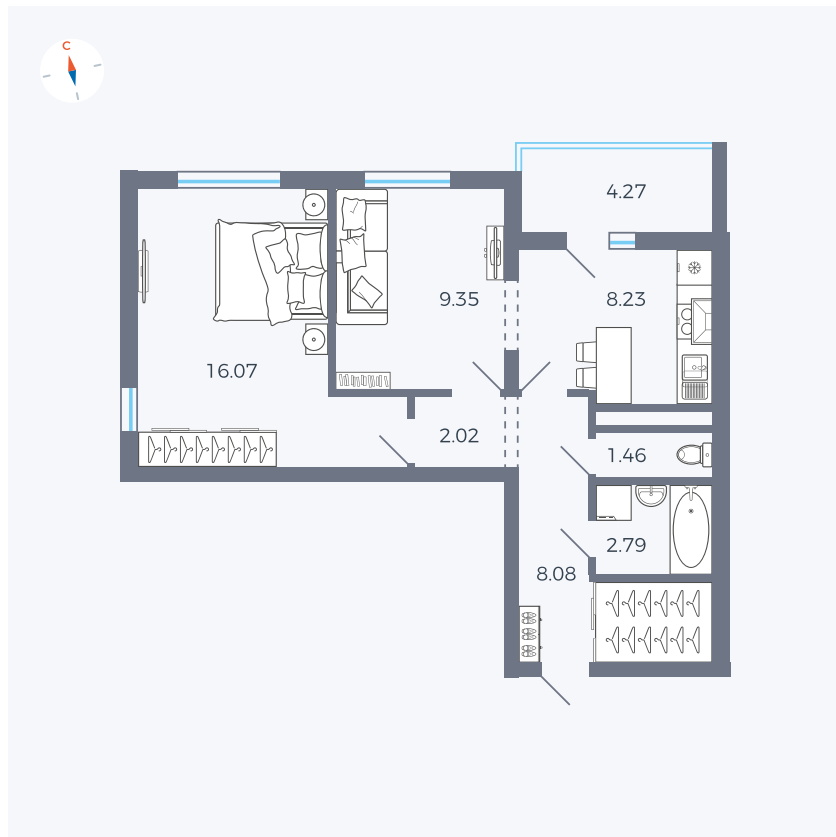

Планировка Тип 2203

Квартира 90

Квартал 44.2 / Дом 3 / Секция 1 / Этаж 10

Комнат 2

Площадь 50.14 м²

Срок сдачи IV кв. 2026

Вид из окна Аллея, Двор

Отделка