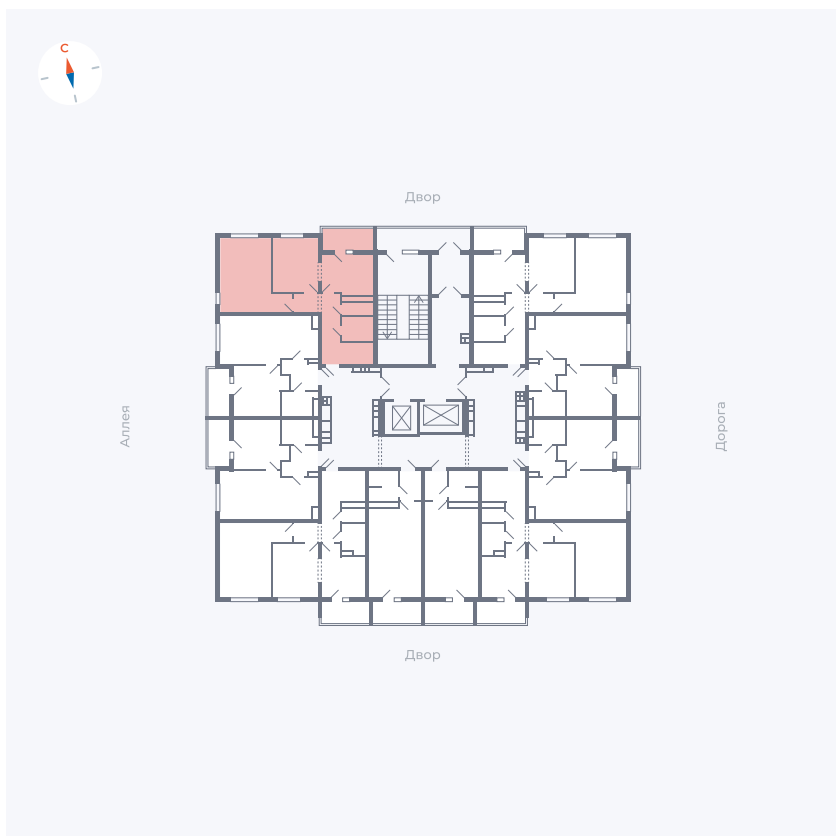

На этаже

Для заметок

Дата генерации: 16.10.2024