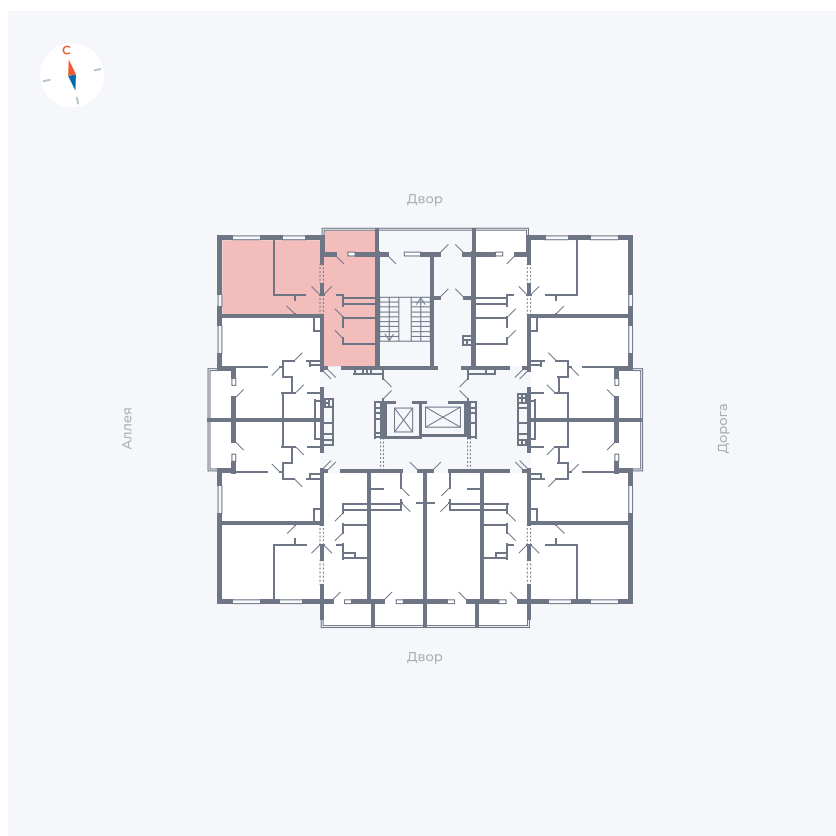

На этаже

Для заметок

Дата генерации: 23.01.2025