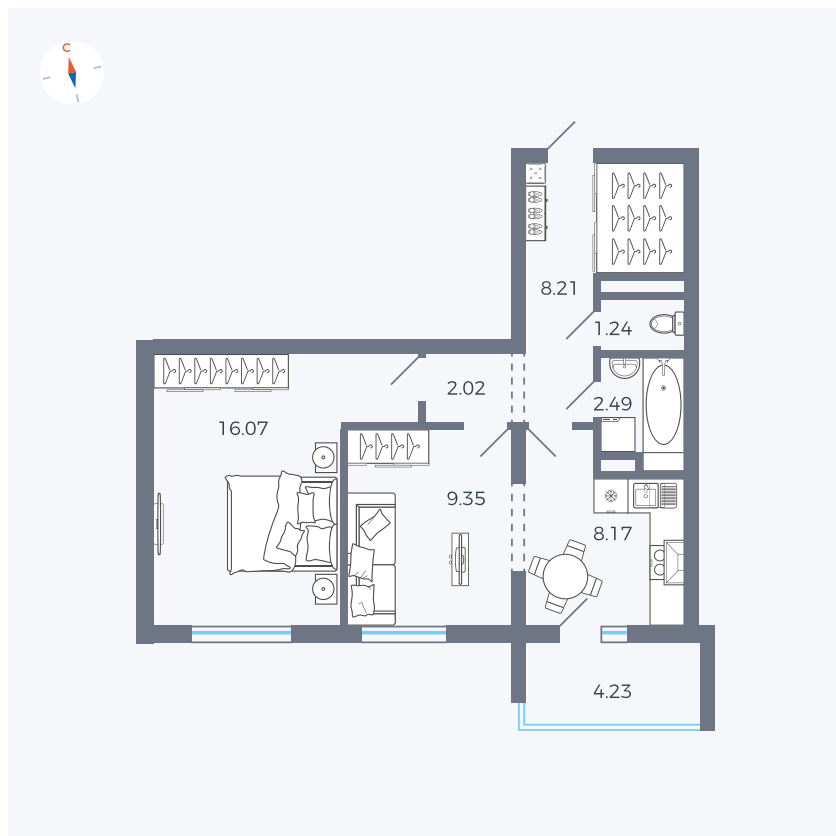

Планировка Тип 2223

# Квартира 87

Квартал 44.2 / Дом 3 / Секция 1 / Этаж 10

Комнат	2
Площадь	49.67 м <sup>2</sup>
Срок сдачи	IV кв. 2026
Вид из окна	Двор