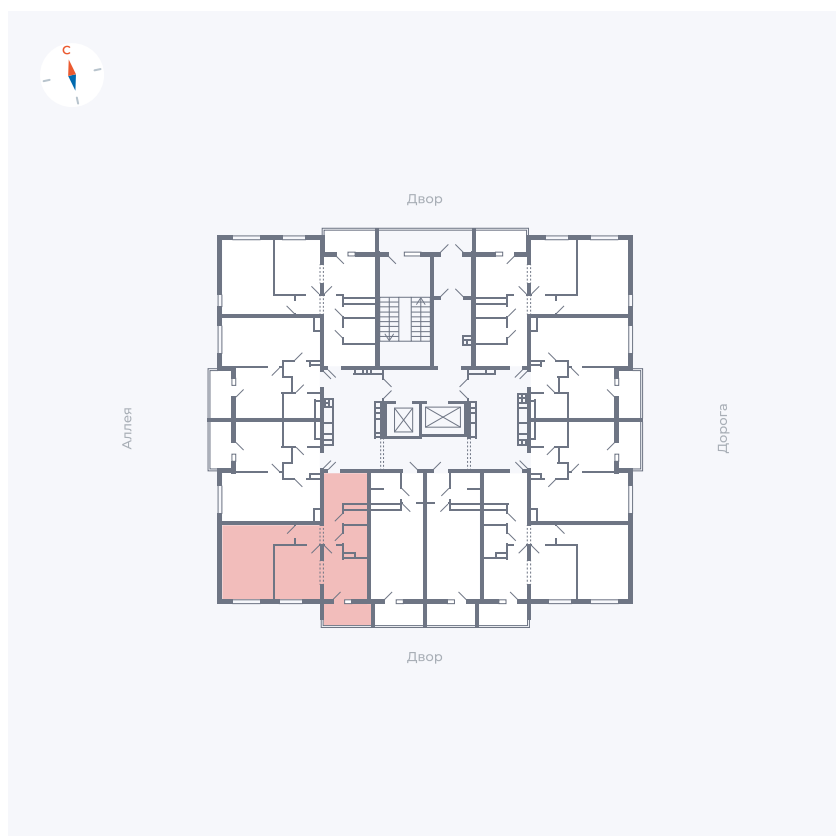

# Квартира 87

Квартал 44.2 / Дом 3 / Секция 1 / Этаж 10

Комнат	2
Площадь	49.67 м <sup>2</sup>
Срок сдачи	IV кв. 2026
Вид из окна	Двор

## На этаже