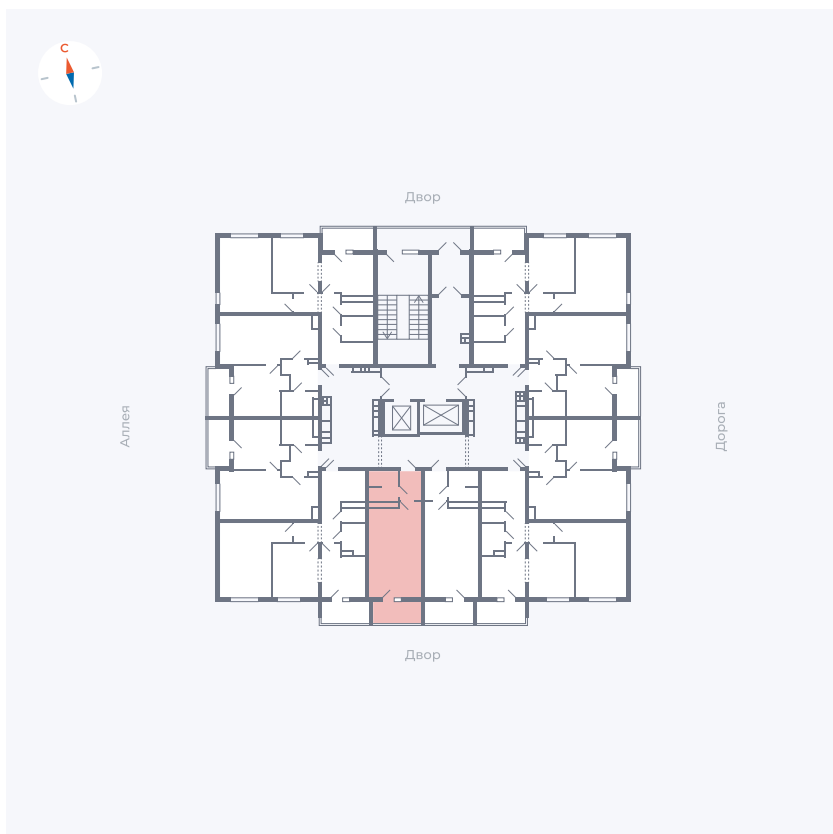

На этаже

Для заметок

Дата генерации: 04.12.2024