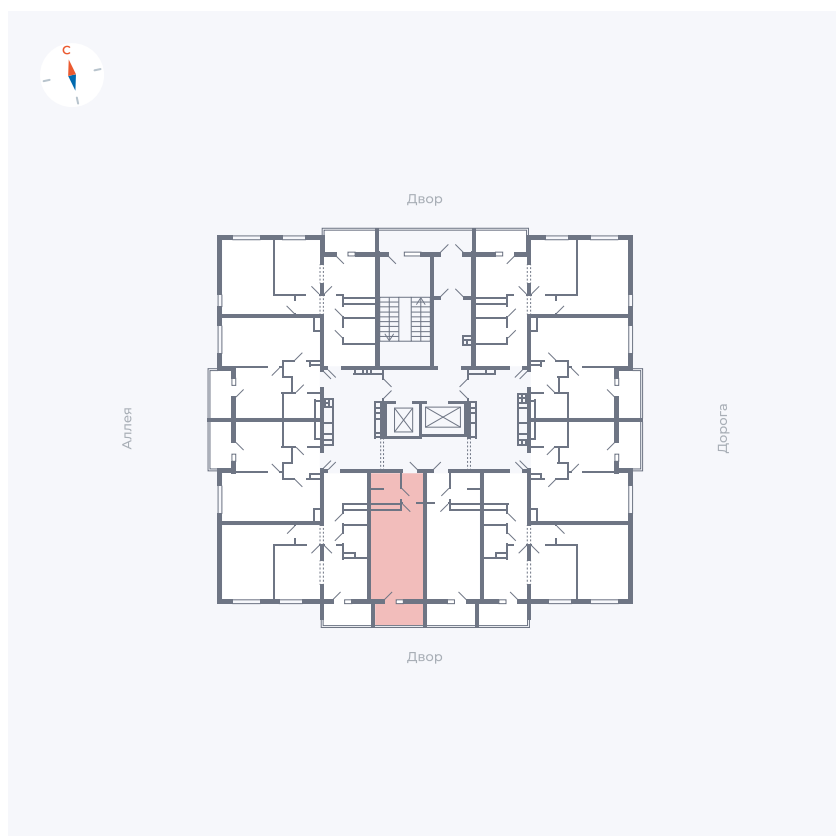

На этаже

Для заметок

Дата генерации: 08.01.2025