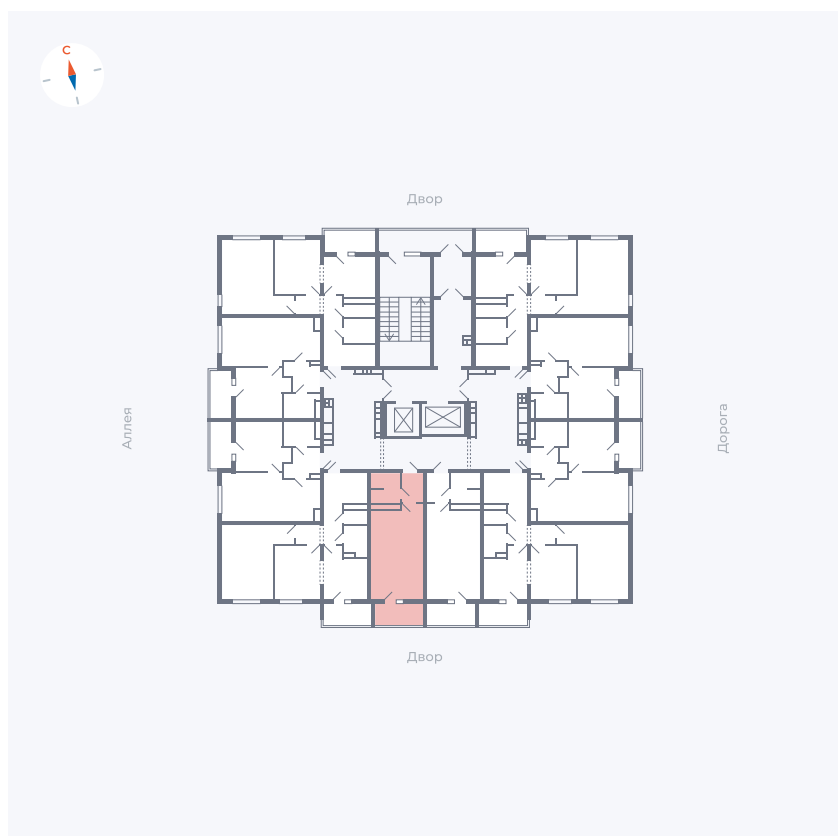

На этаже

Для заметок

Дата генерации: 16.10.2024