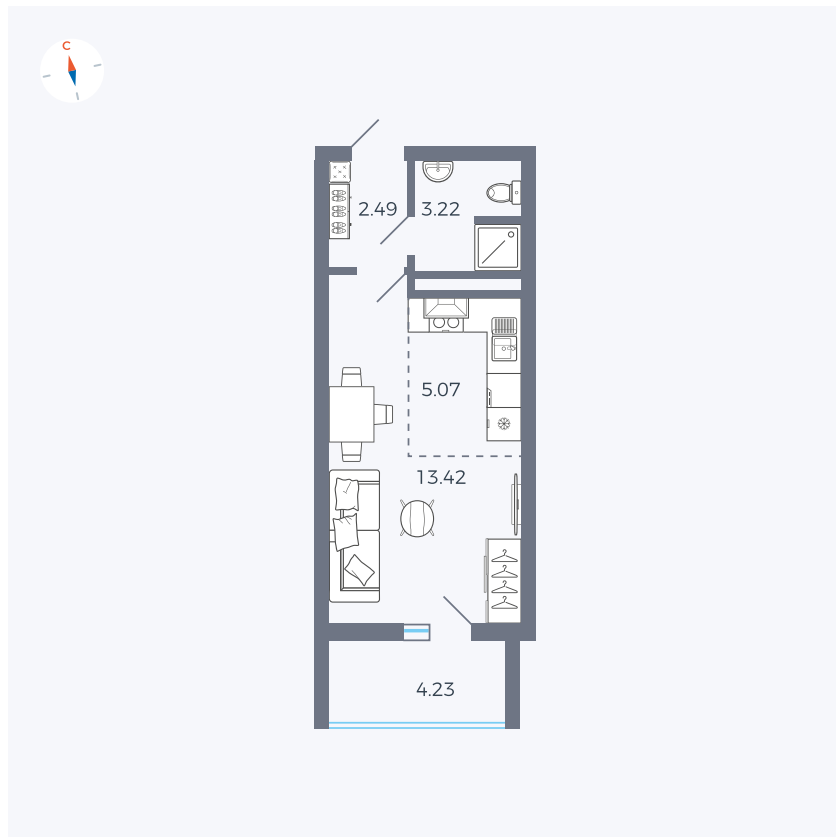

Планировка Тип 004

Квартира 85

Квартал 44.2 / Дом 3 / Секция 1 / Этаж 10

Комнат	Студия
Площадь	26.32 м ²
Срок сдачи	IV кв. 2026
Вид из окна	Двор

Отделка

Цена: **0 Р**

Вы можете забронировать эту квартиру, или получить консультацию позвонив по номеру