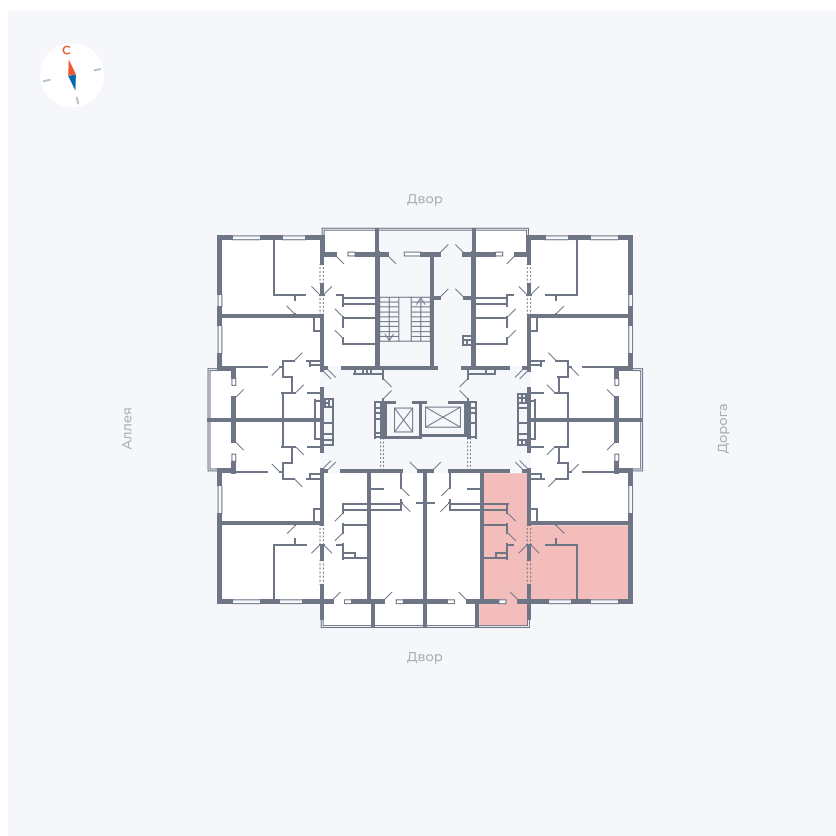

На этаже

Для заметок

Дата генерации: 27.04.2026