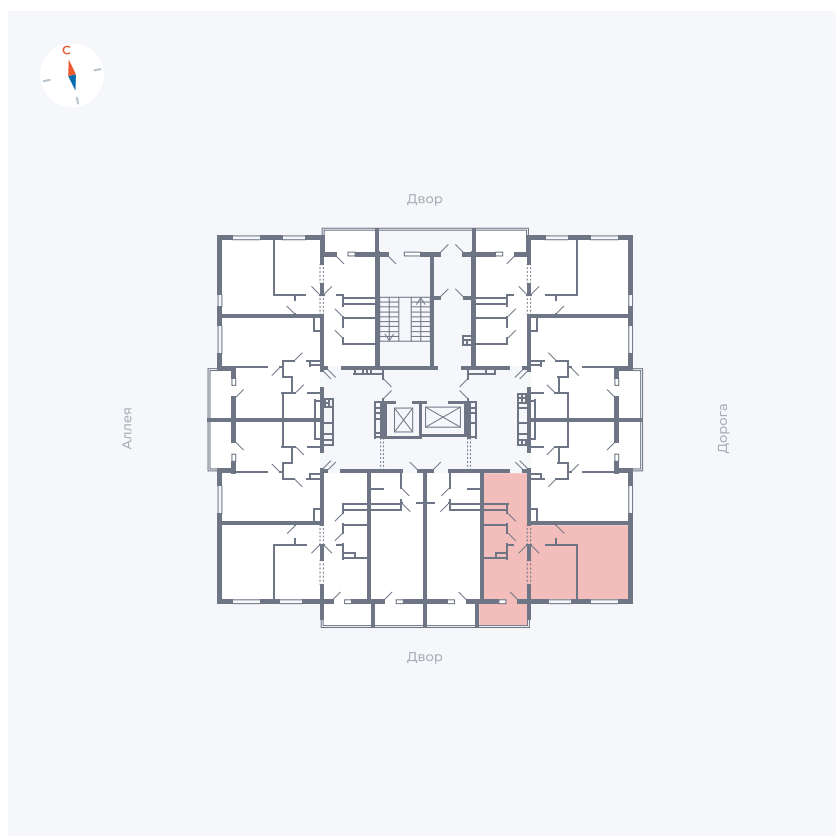

На этаже

Для заметок

Дата генерации: 23.01.2025