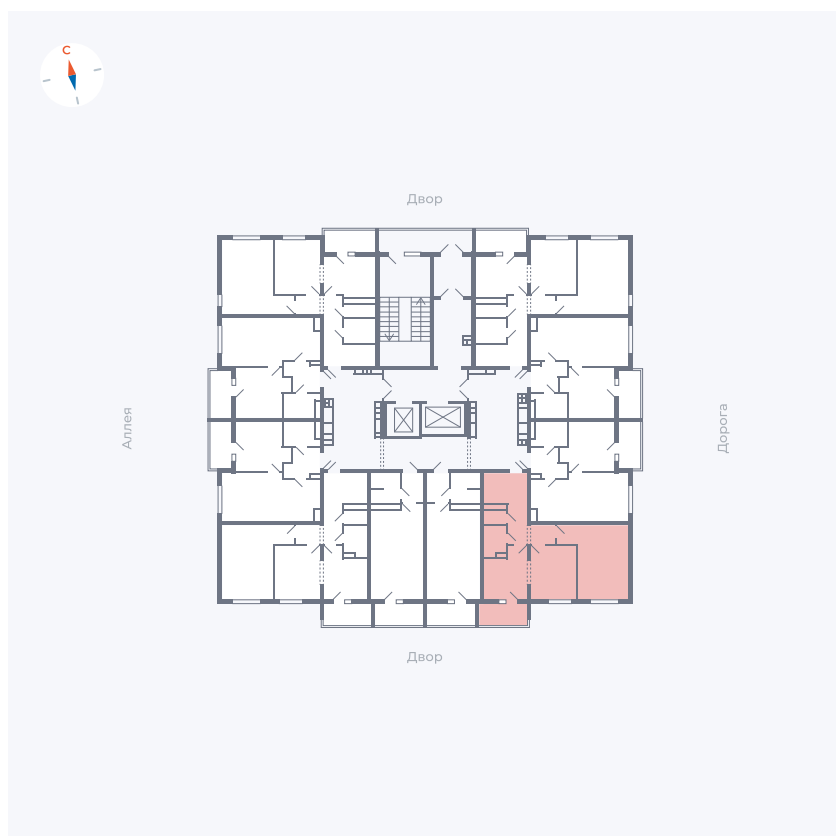

# Квартира 84

Квартал 44.2 / Дом 3 / Секция 1 / Этаж 10

Комнат	2
Площадь	49.67 м <sup>2</sup>
Срок сдачи	Дом сдан
Вид из окна	Двор

## На этаже