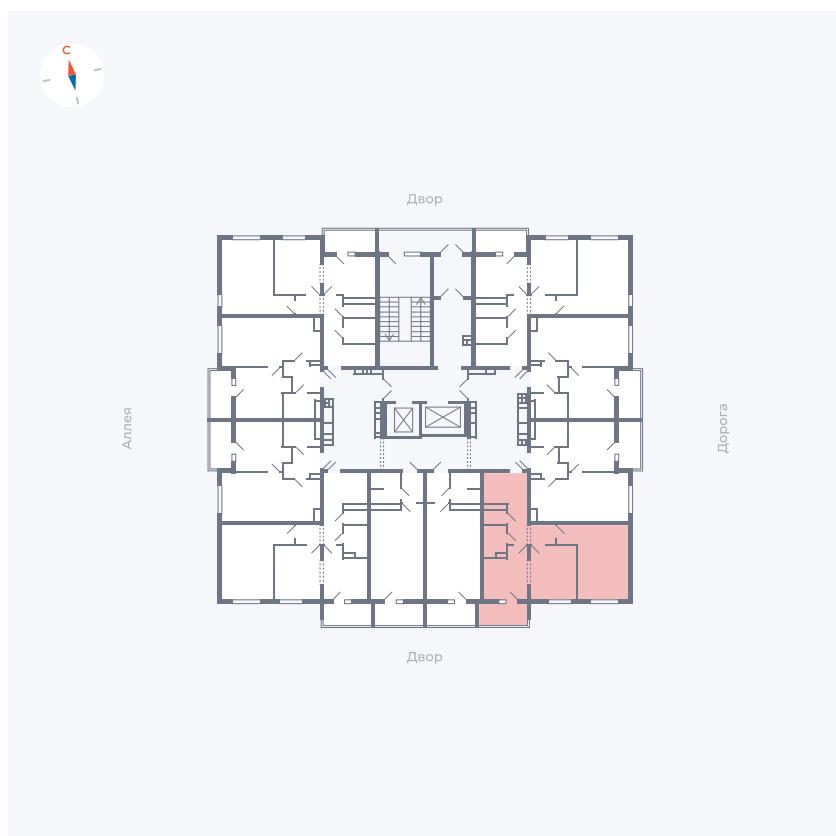

На этаже

Для заметок

Дата генерации: 23.02.2025