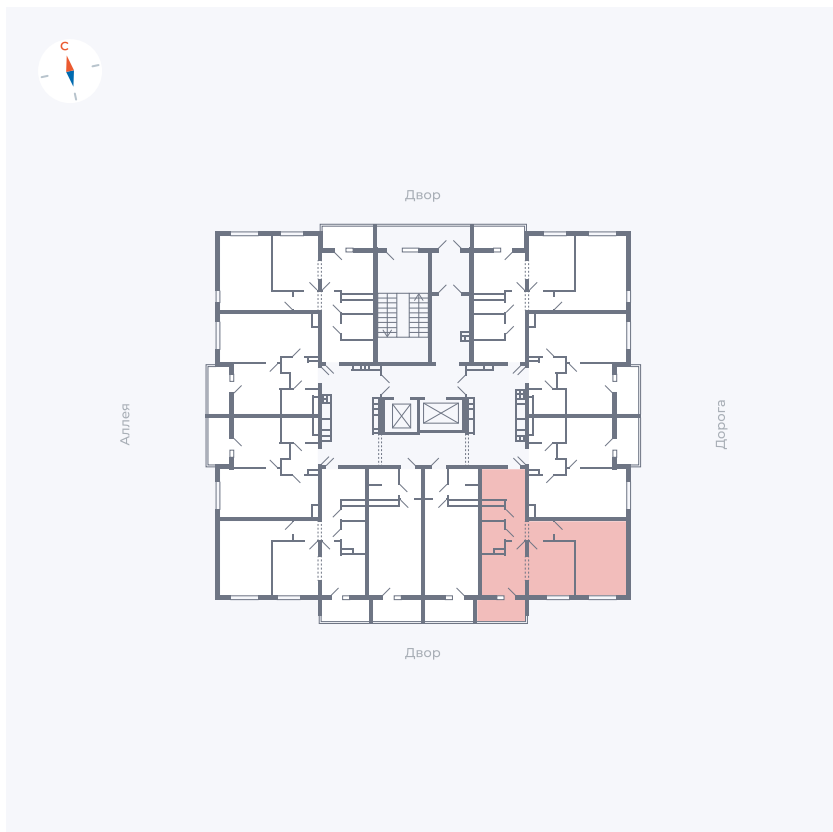

На этаже

Для заметок

Дата генерации: 24.11.2024