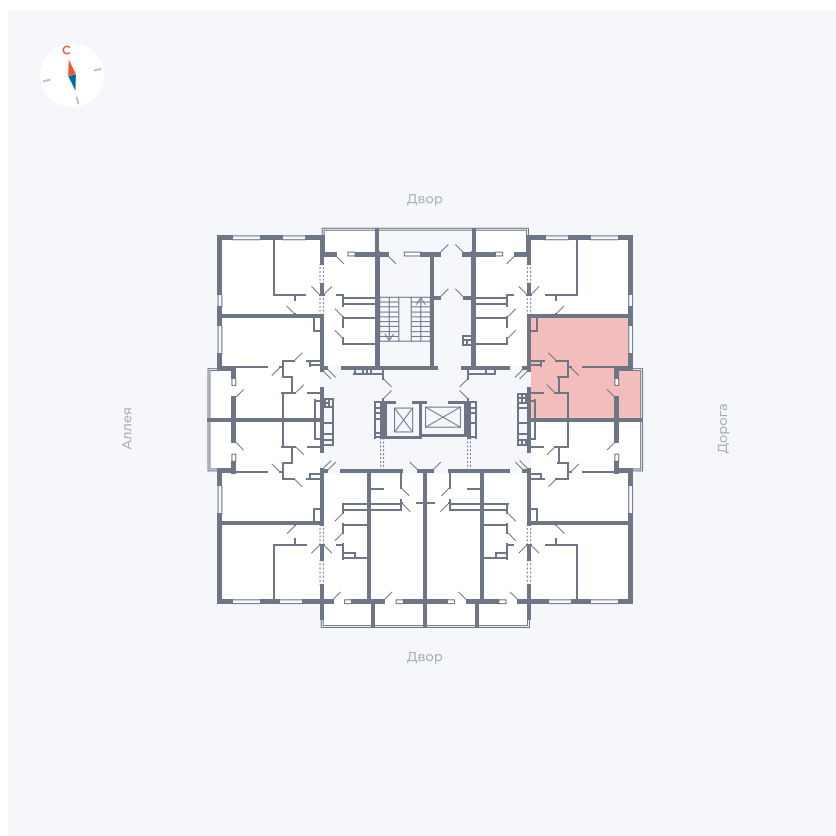

На этаже

Для заметок

Дата генерации: 16.10.2024