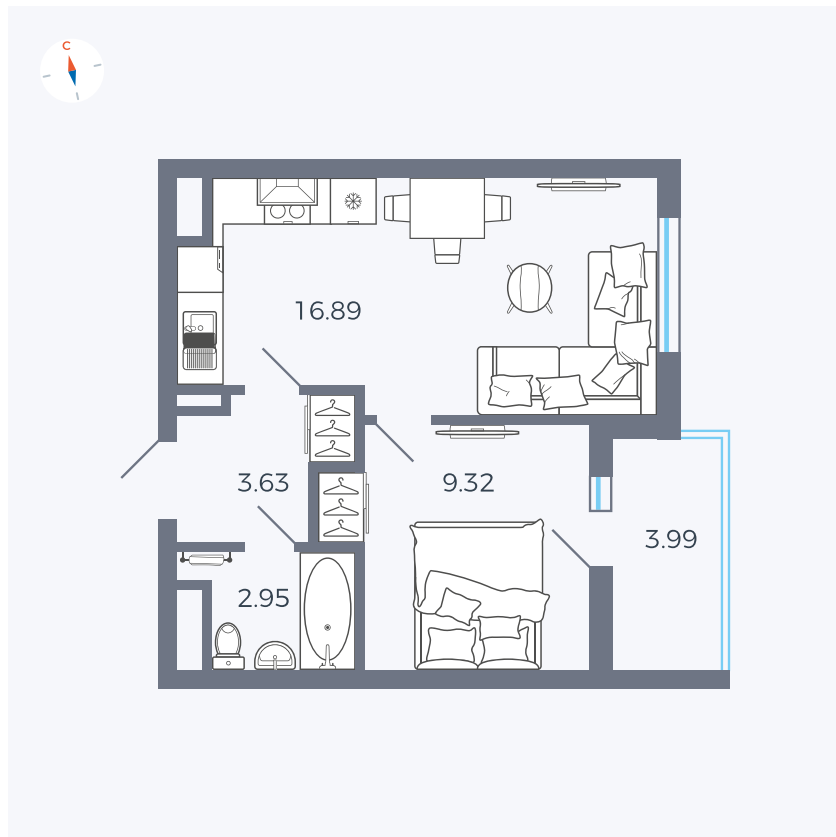

Планировка Тип 110

# Квартира 82

Квартал 44.2 / Дом 3 / Секция 1 / Этаж 10

Комнат ..... Евро 2

Площадь ..... 34.79 м<sup>2</sup>

Срок сдачи ..... IV кв. 2026

Вид из окна ..... Улица