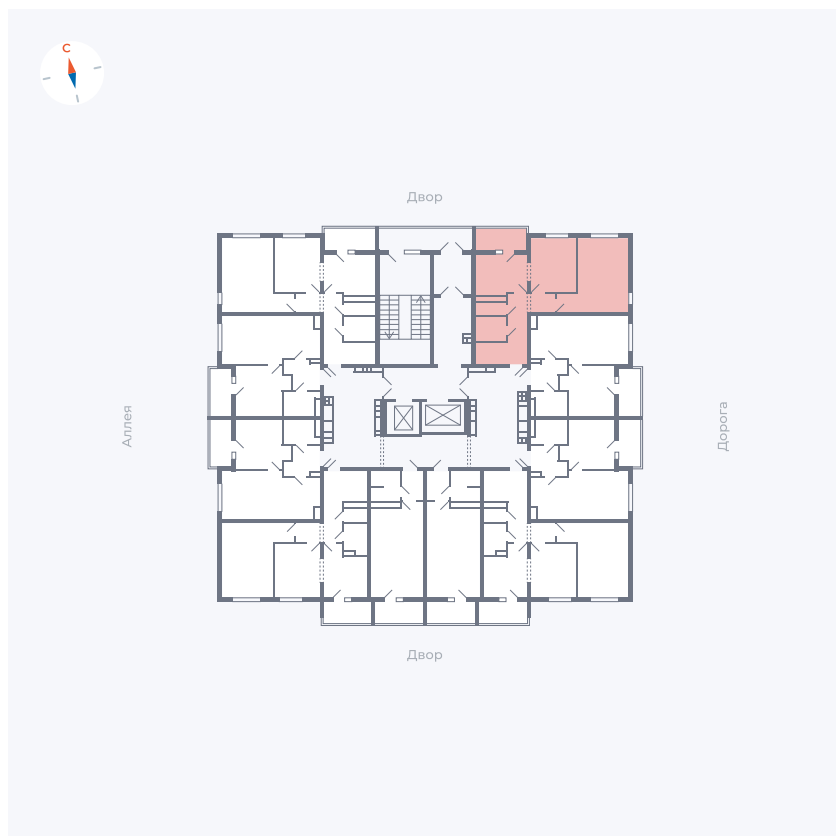

На этаже

Для заметок

Дата генерации: 10.06.2026