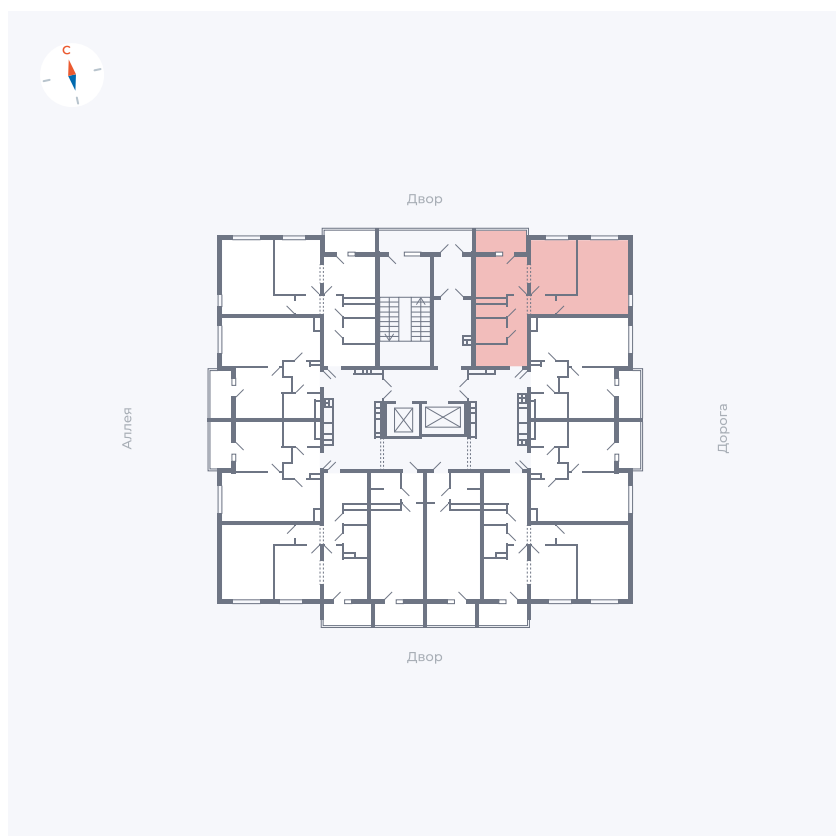

На этаже

Для заметок

Дата генерации: 09.01.2025