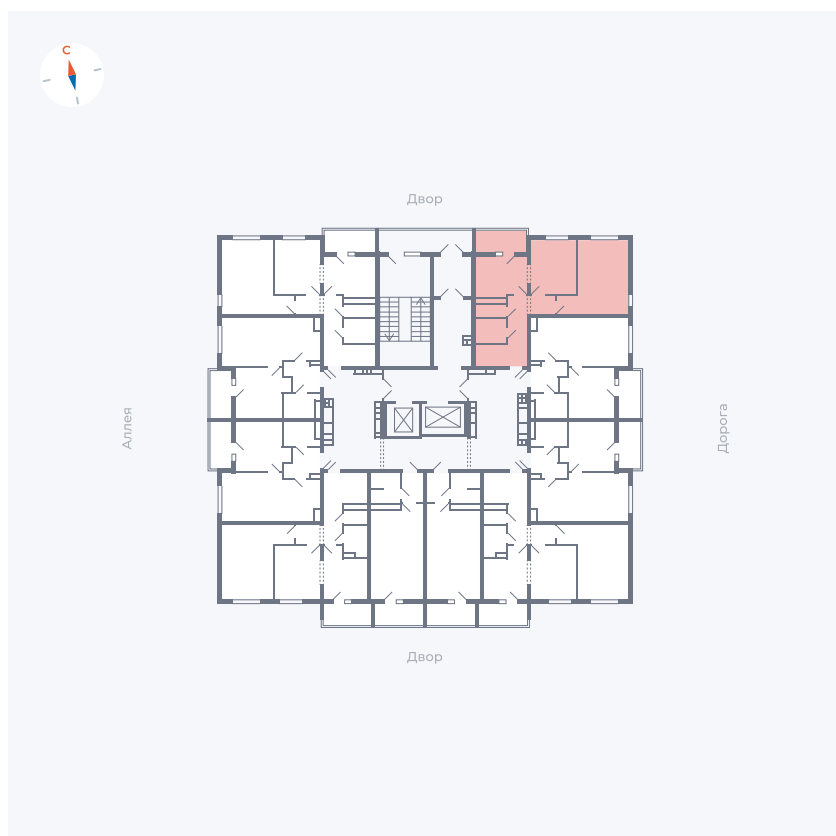

На этаже

Для заметок

Дата генерации: 08.04.2026