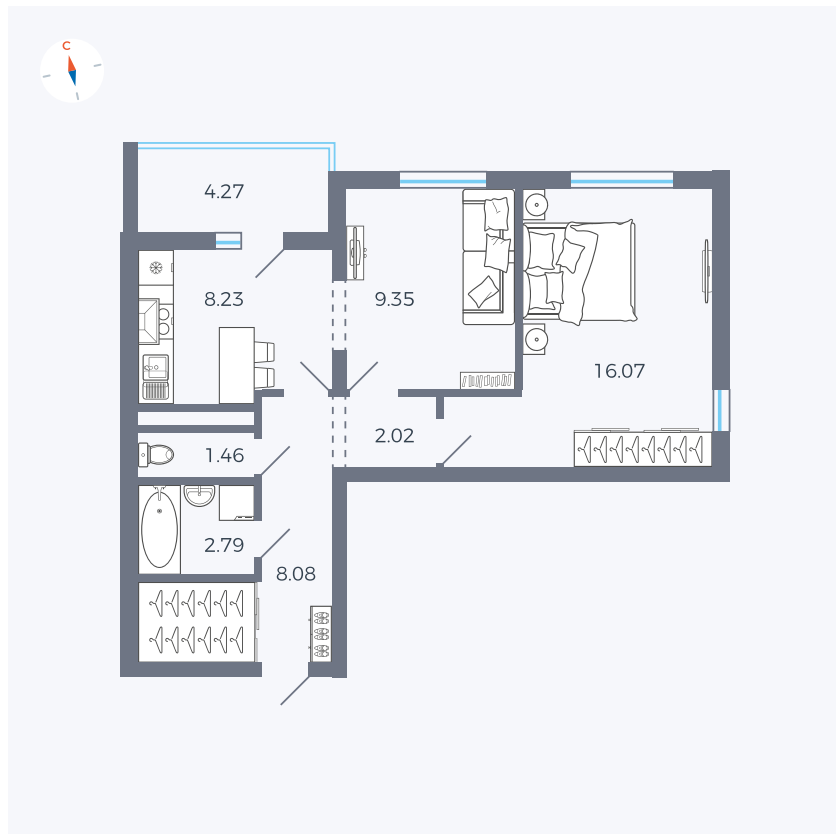

Планировка Тип 220

# Квартира 81

Квартал 44.2 / Дом 3 / Секция 1 / Этаж 10

Комнат ..... 2

Площадь ..... 50.14 м<sup>2</sup>

Срок сдачи ..... IV кв. 2026

Вид из окна ..... Двор и улица