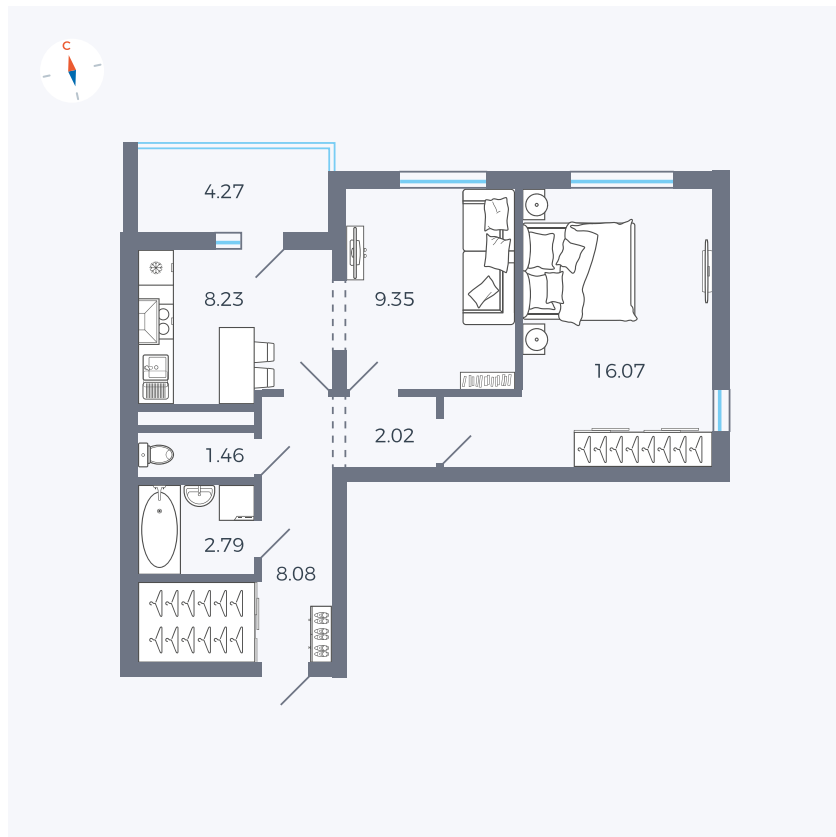

Планировка Тип 220

Квартира 81

Квартал 44.2 / Дом 3 / Секция 1 / Этаж 10

Комнат 2

Площадь 50.14 м²

Срок сдачи IV кв. 2026

Вид из окна Двор и улица

Отделка