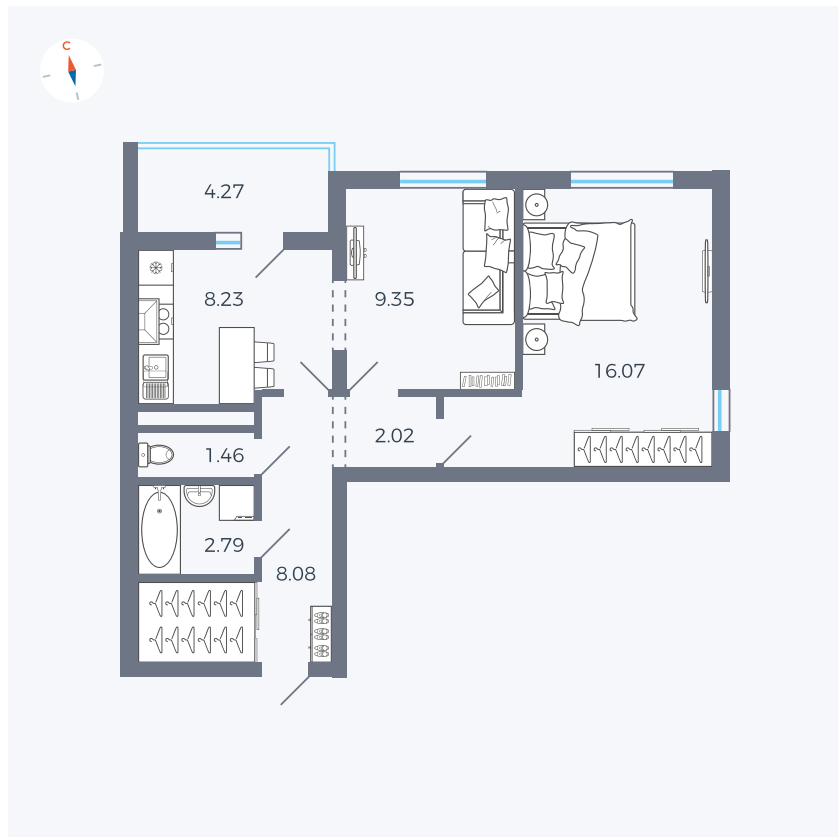

Планировка Тип 220

# Квартира 81

Квартал 44.2 / Дом 3 / Секция 1 / Этаж 10

Комнат ..... 2

Площадь ..... 50.14 м<sup>2</sup>

Срок сдачи ..... IV кв. 2026

Вид из окна ..... Двор и улица