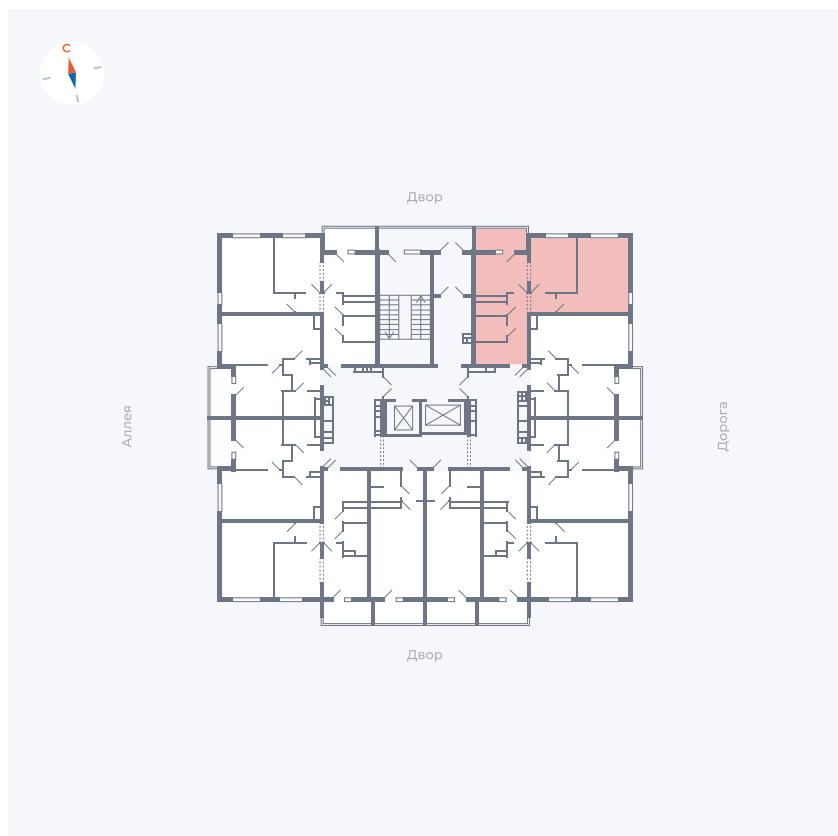

На этаже

Для заметок

Дата генерации: 24.11.2024