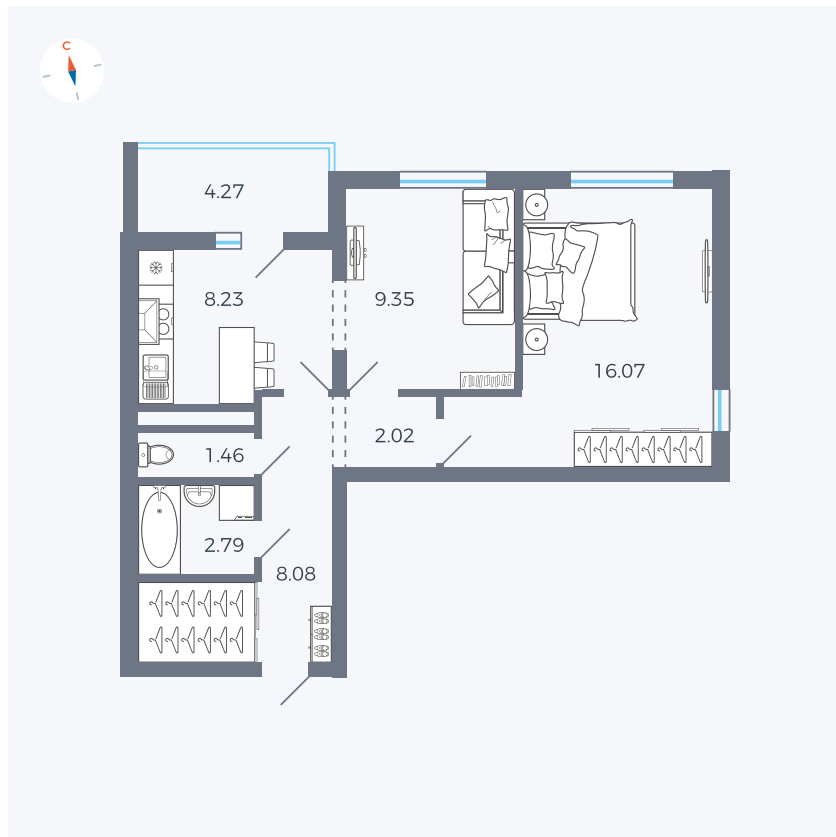

Планировка Тип 220

Квартира 81

Квартал 44.2 / Дом 3 / Секция 1 / Этаж 10

Комнат 2

Площадь 50.14 м²

Срок сдачи Дом сдан

Вид из окна Двор и улица

Отделка