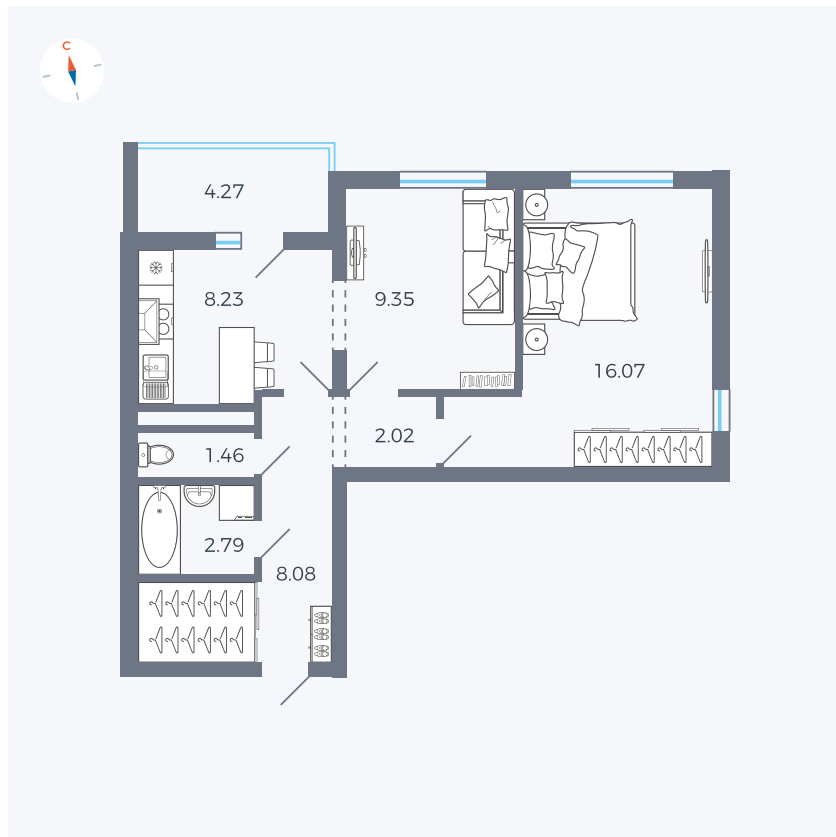

Планировка Тип 220

# Квартира 81

Квартал 44.2 / Дом 3 / Секция 1 / Этаж 10

Комнат ..... 2

Площадь ..... 50.14 м<sup>2</sup>

Срок сдачи ..... Дом сдан

Вид из окна ..... Двор и улица