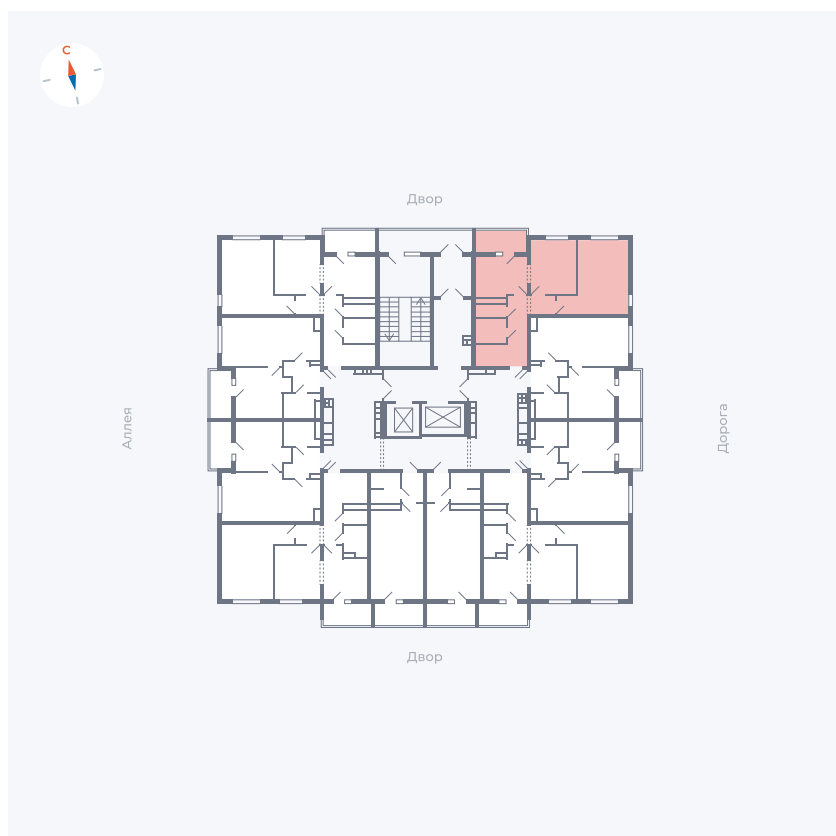

На этаже

Для заметок

Дата генерации: 10.06.2026