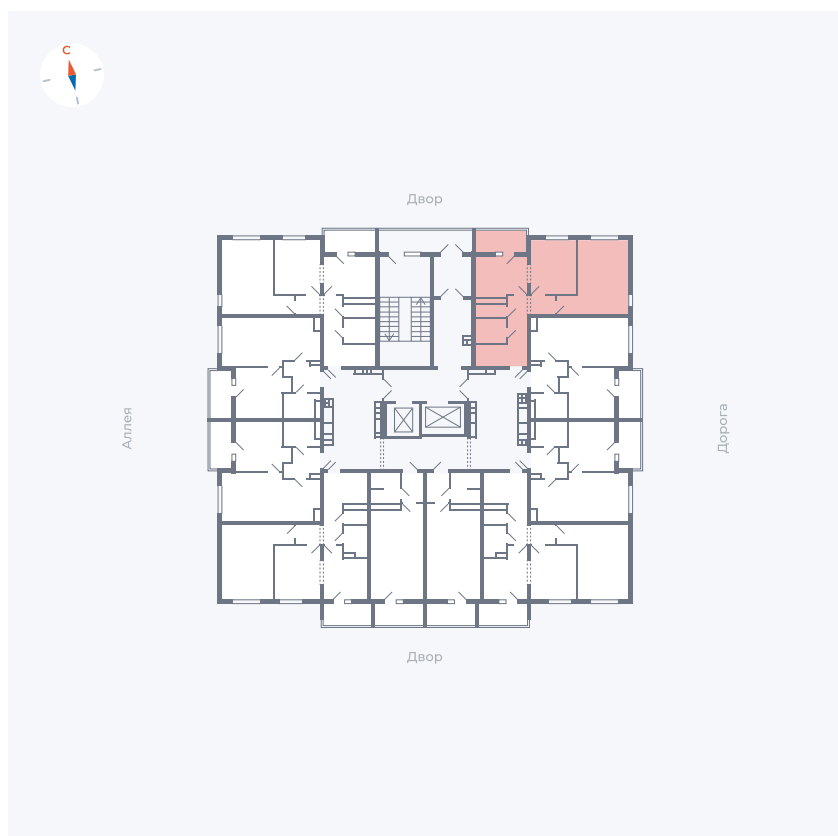

На этаже

Для заметок

Дата генерации: 08.04.2026