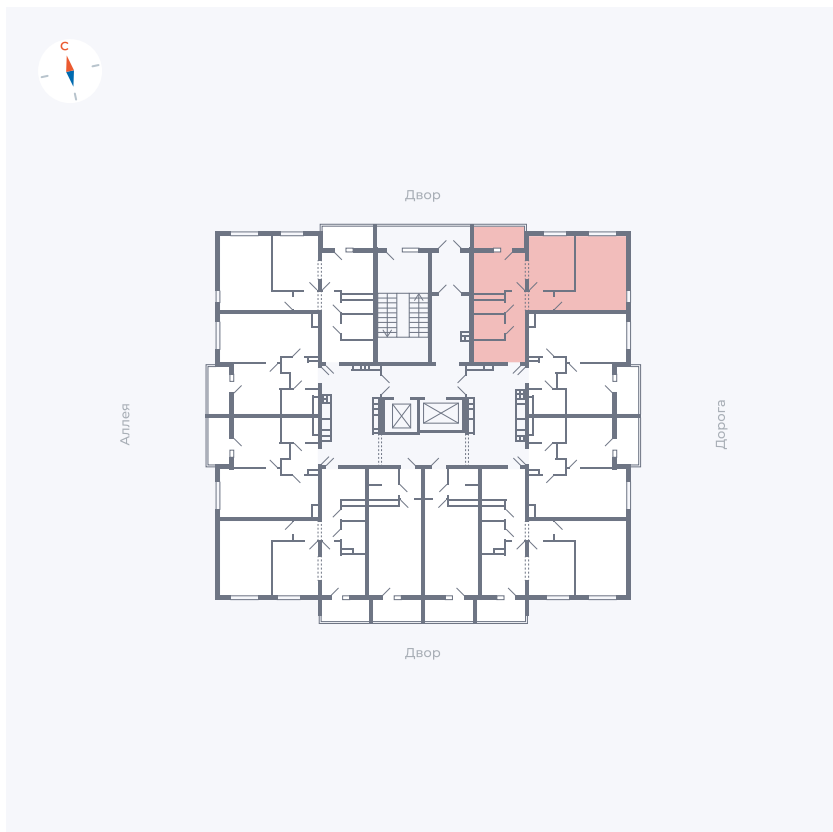

На этаже

Для заметок

Дата генерации: 16.10.2024