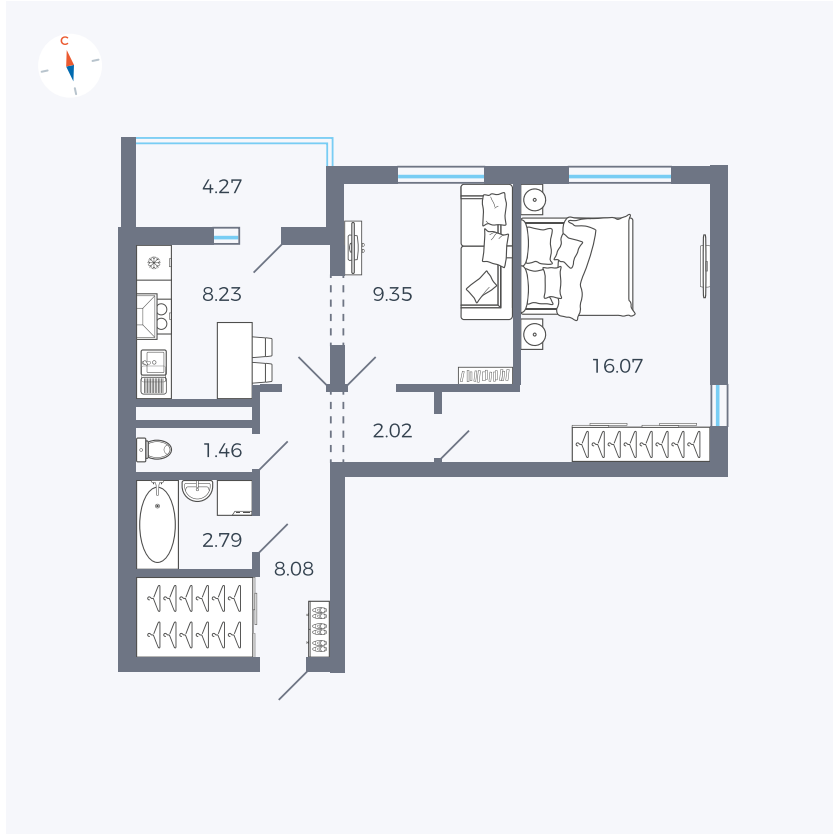

Планировка Тип 220

# Квартира 81

Квартал 44.2 / Дом 3 / Секция 1 / Этаж 10

Комнат ..... 2

Площадь ..... 50.14 м<sup>2</sup>

Срок сдачи ..... IV кв. 2026

Вид из окна ..... Двор и улица