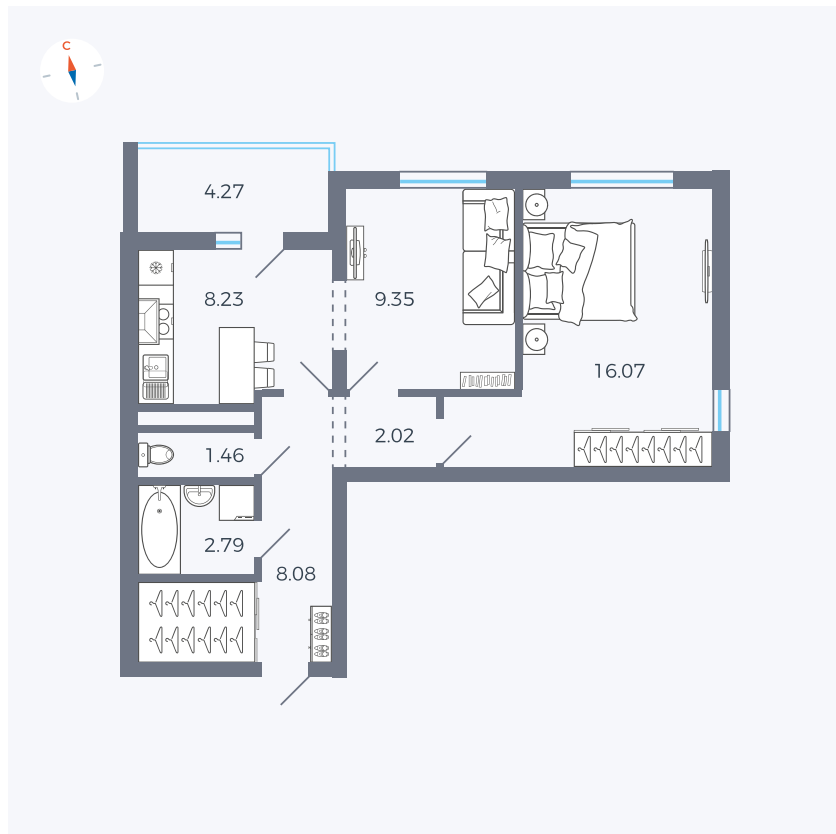

Планировка Тип 220

Квартира 81

Квартал 44.2 / Дом 3 / Секция 1 / Этаж 10

Комнат 2

Площадь 50.14 м²

Срок сдачи IV кв. 2026

Вид из окна Двор и улица

Отделка