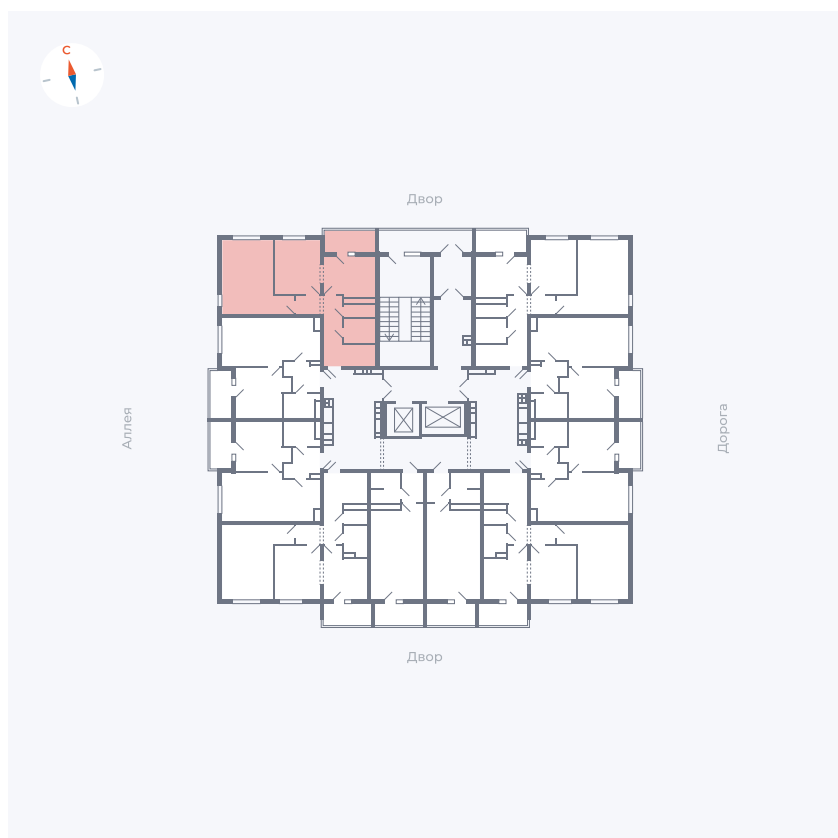

На этаже

Для заметок

Дата генерации: 04.04.2025