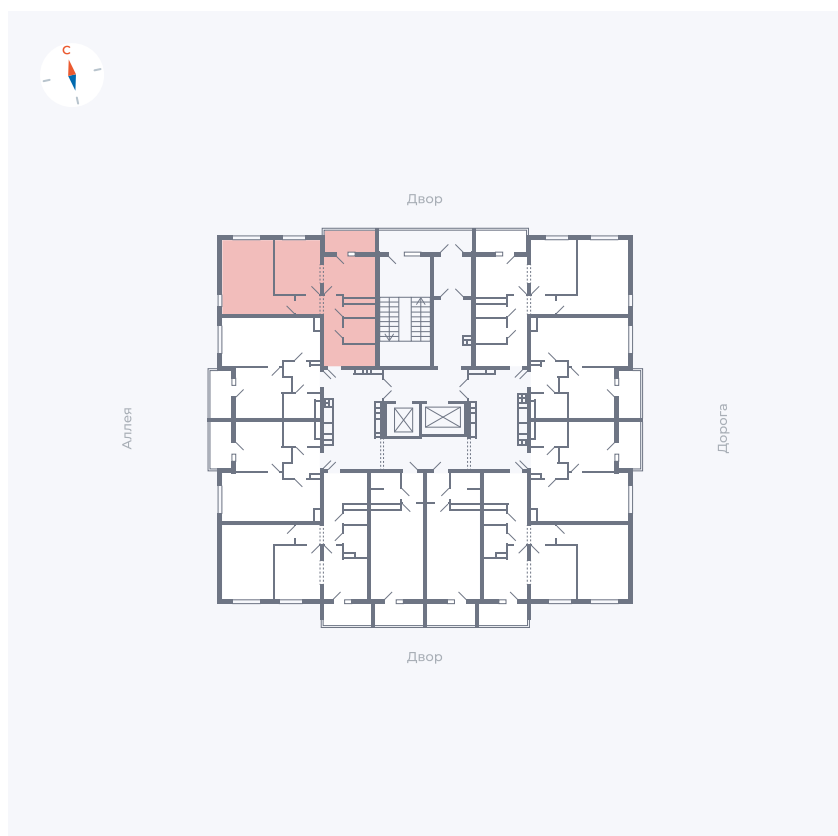

На этаже

Для заметок

Дата генерации: 16.10.2024