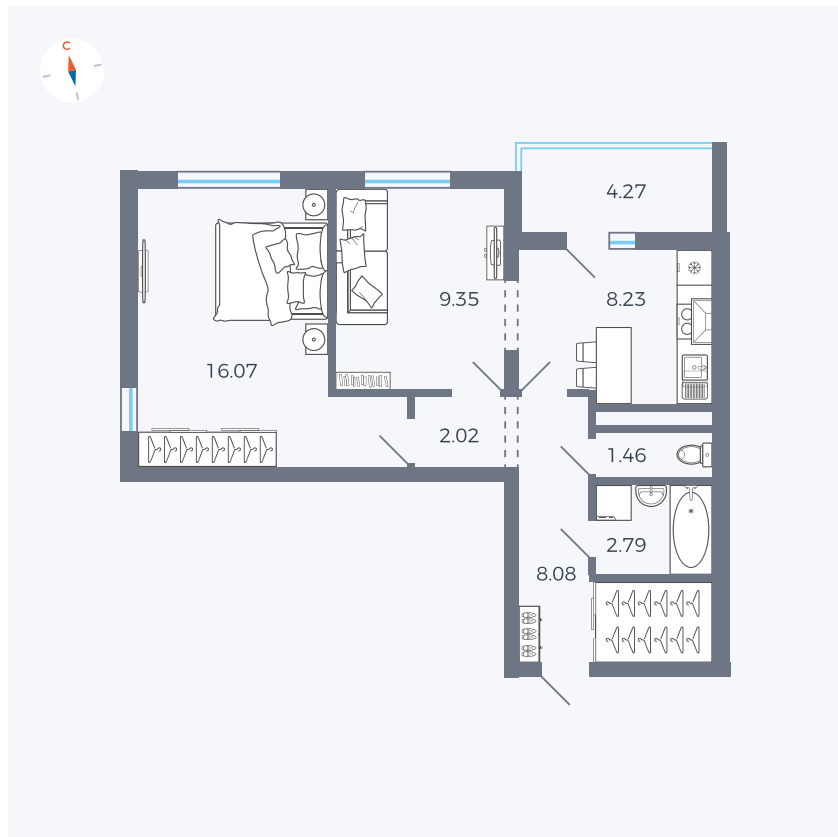

Планировка Тип 2203

Квартира 80

Квартал 44.2 / Дом 3 / Секция 1 / Этаж 9

Комнат	2
Площадь	50.14 м ²
Срок сдачи	IV кв. 2026
Вид из окна	Аллея, Двор

Отделка

Цена: **0 Р**

Вы можете забронировать эту квартиру, или получить консультацию позвонив по номеру