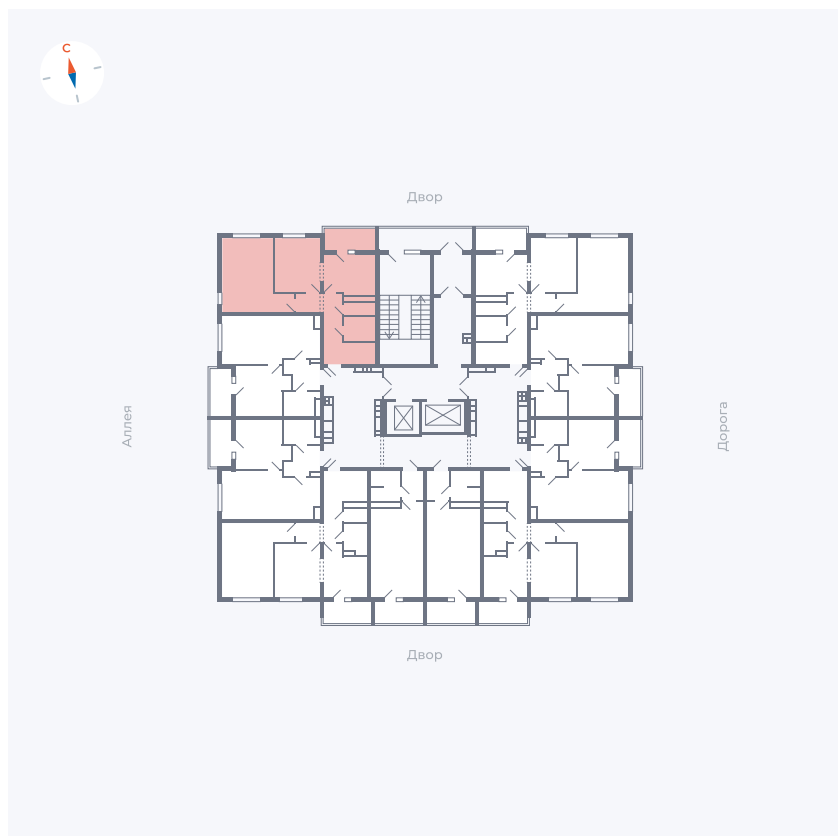

На этаже

Для заметок

Дата генерации: 24.11.2024