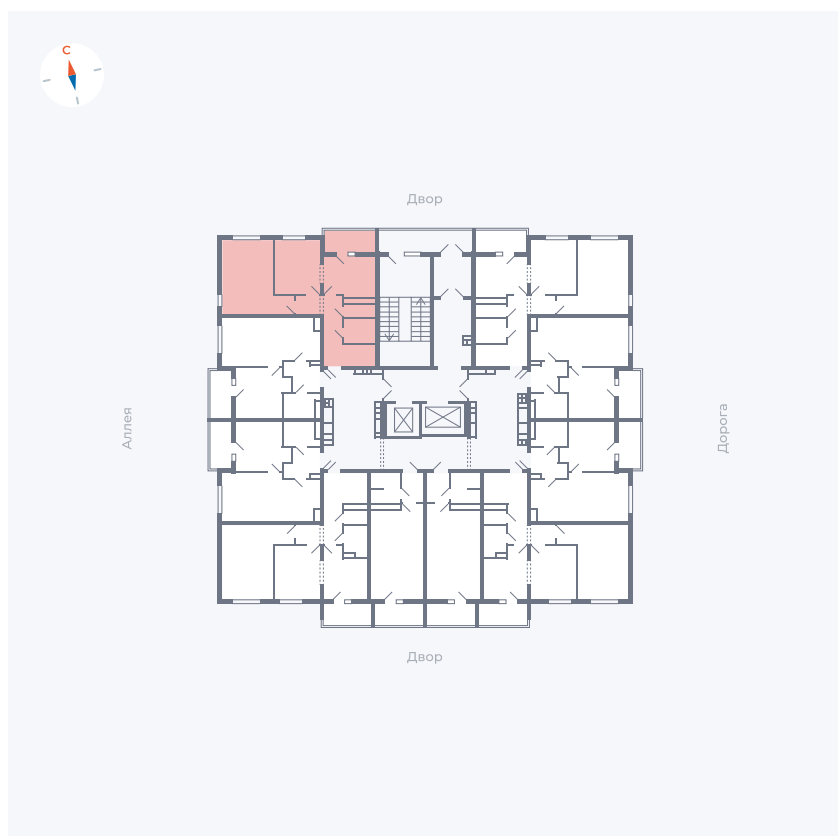

На этаже

Для заметок

Дата генерации: 05.01.2025