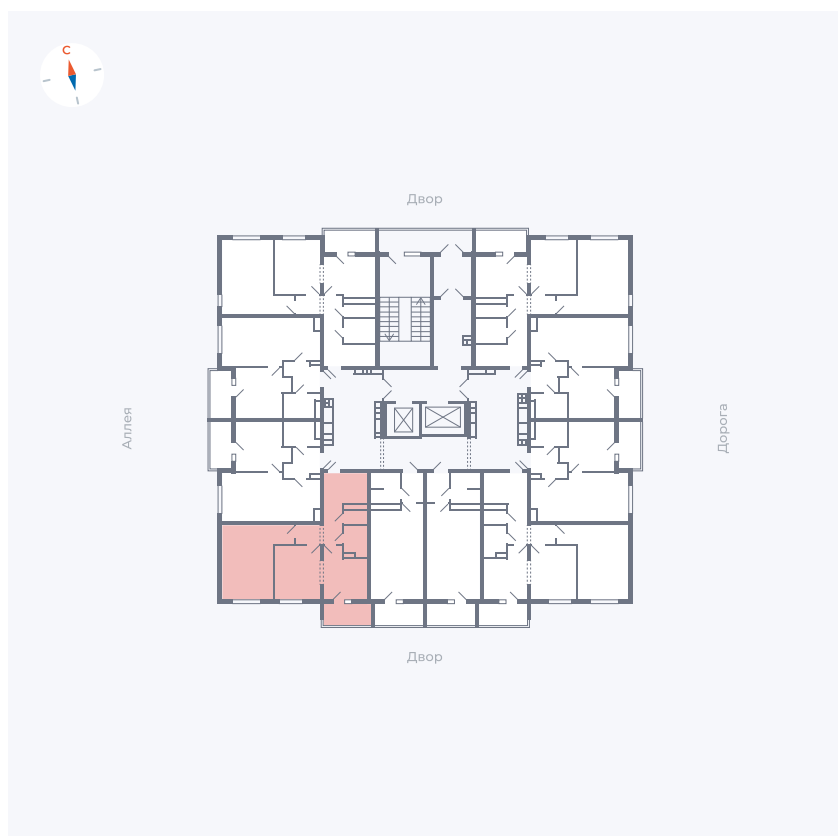

На этаже

Для заметок

Дата генерации: 22.11.2024