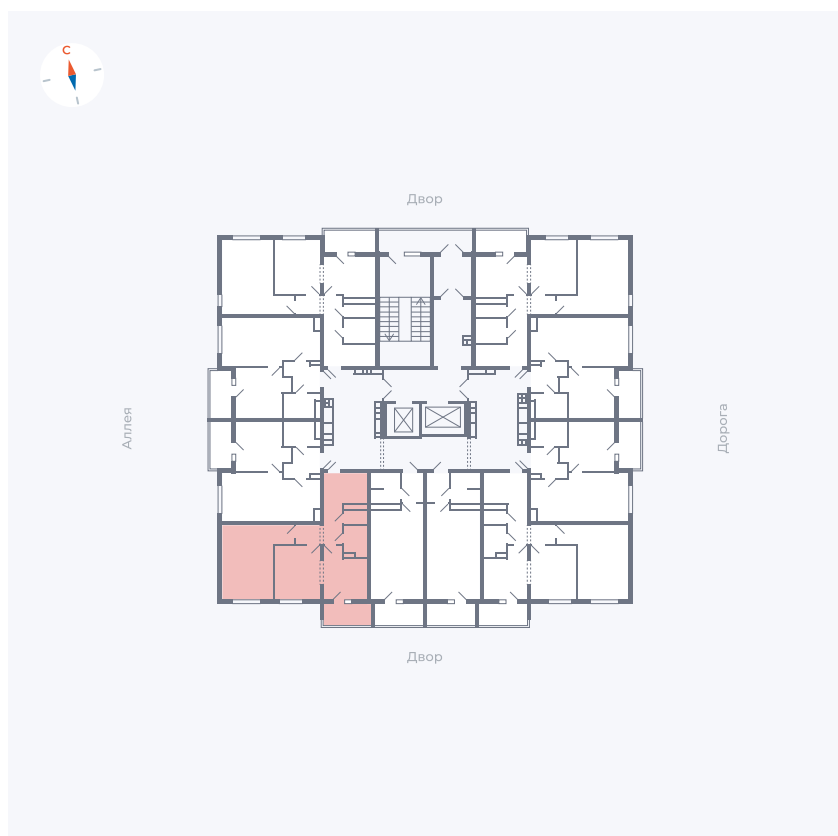

На этаже

Для заметок

Дата генерации: 23.12.2024