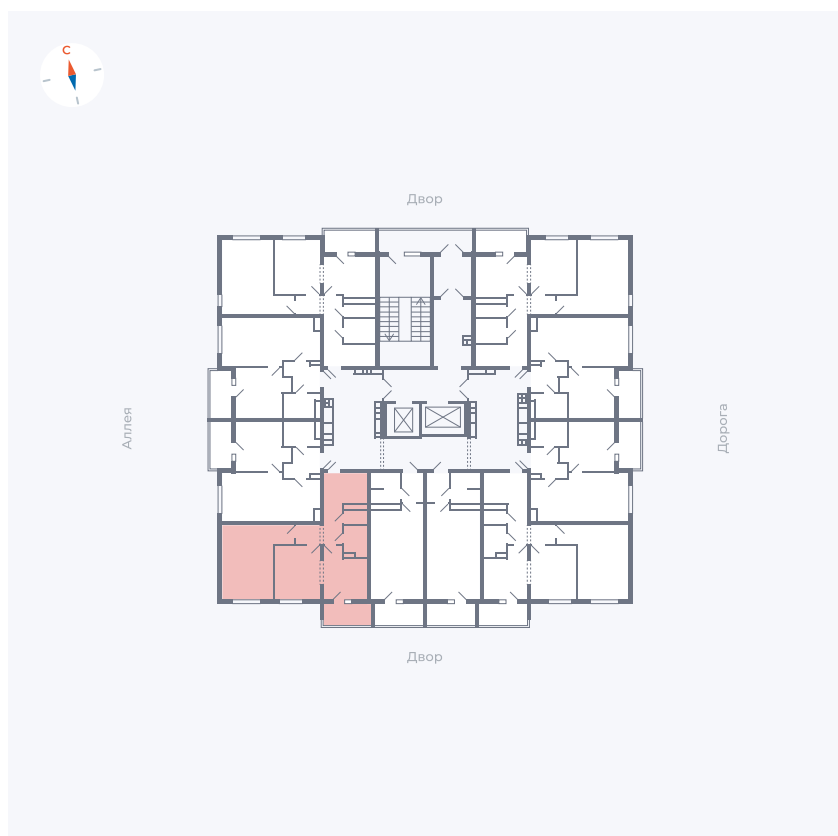

На этаже

Для заметок

Дата генерации: 23.01.2025