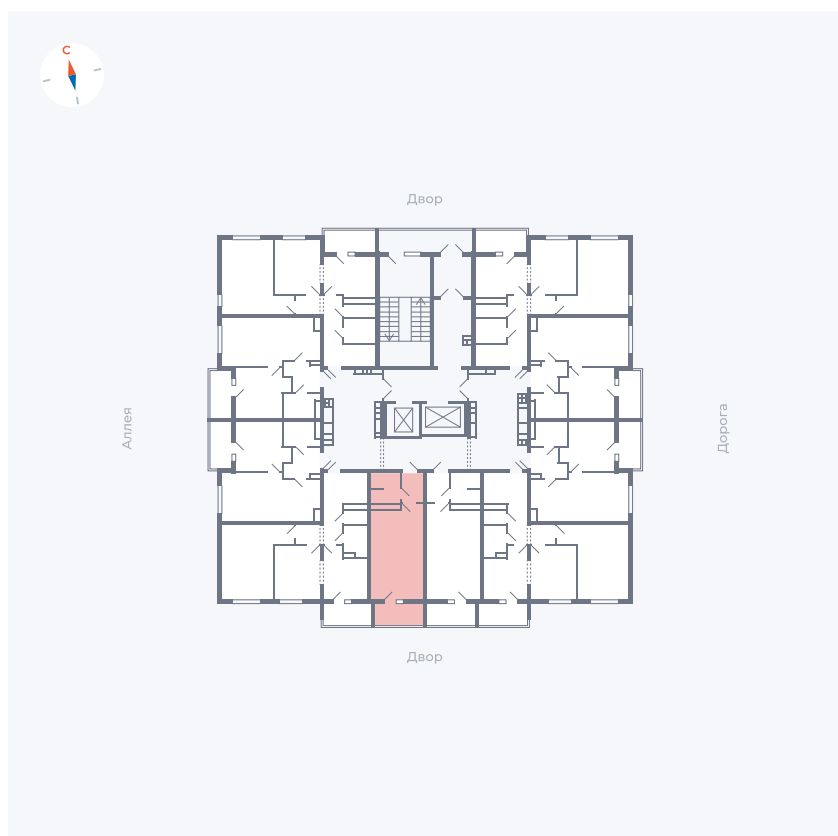

На этаже

Для заметок

Дата генерации: 22.12.2024