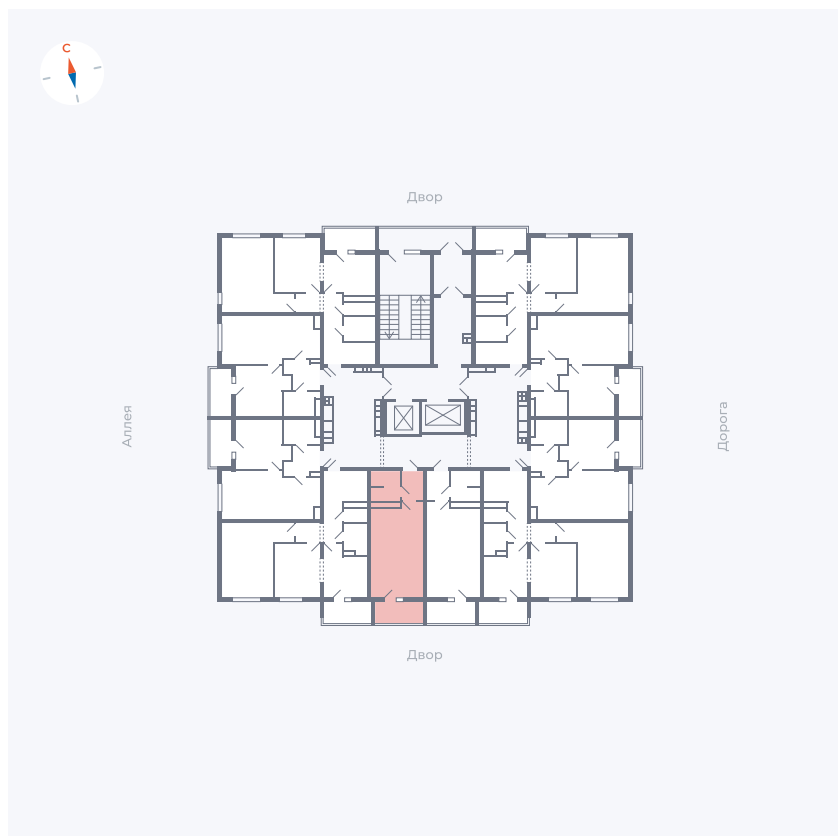

На этаже

Для заметок

Дата генерации: 22.11.2024