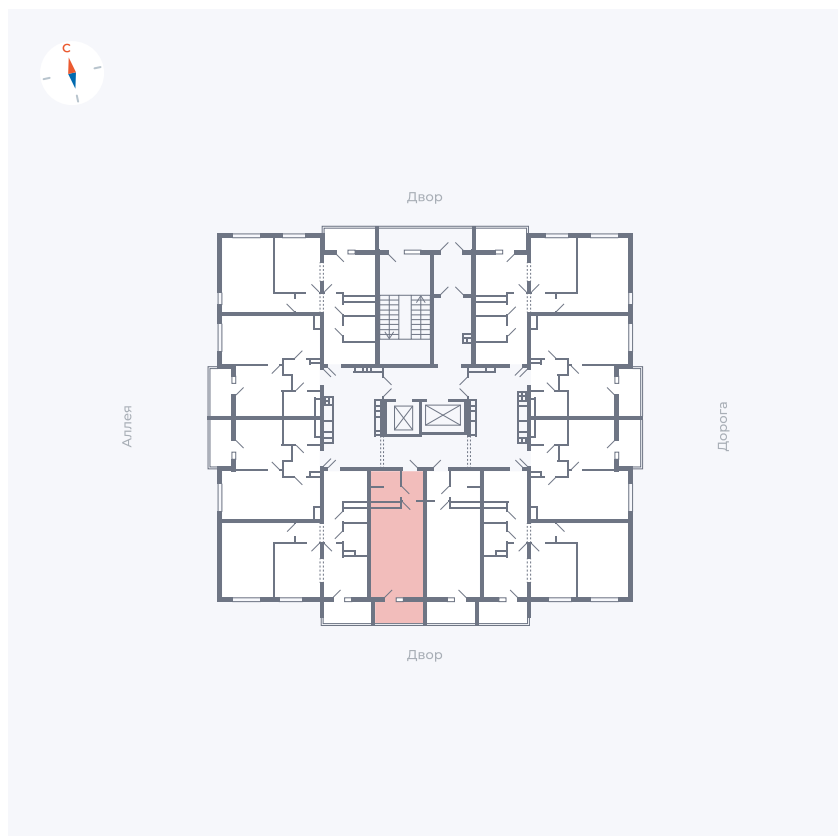

На этаже

Для заметок

Дата генерации: 23.01.2025