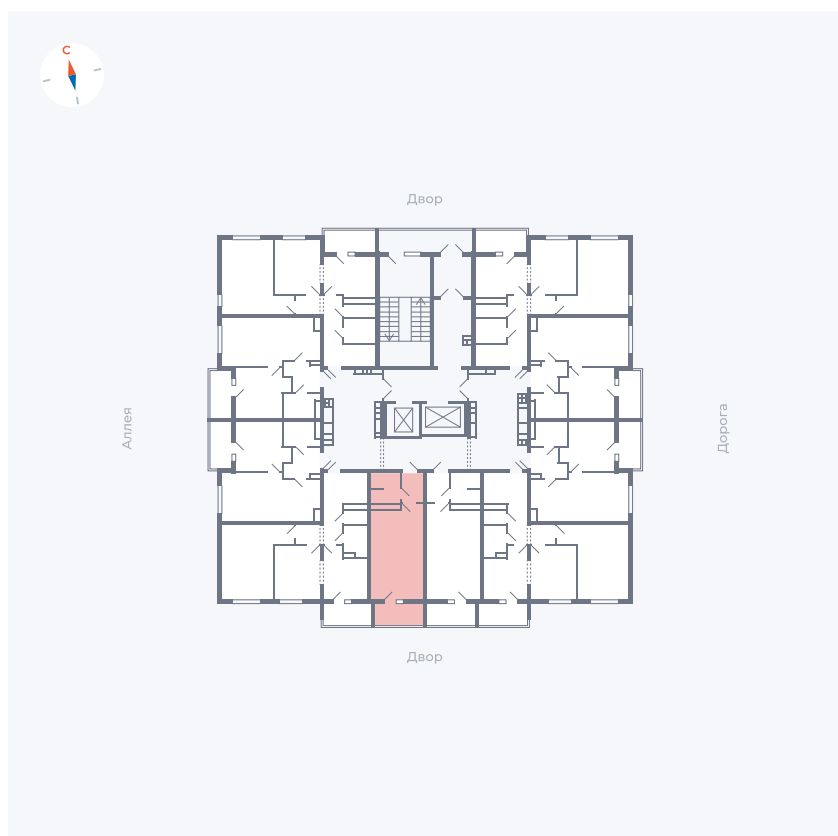

На этаже

Для заметок

Дата генерации: 23.02.2025