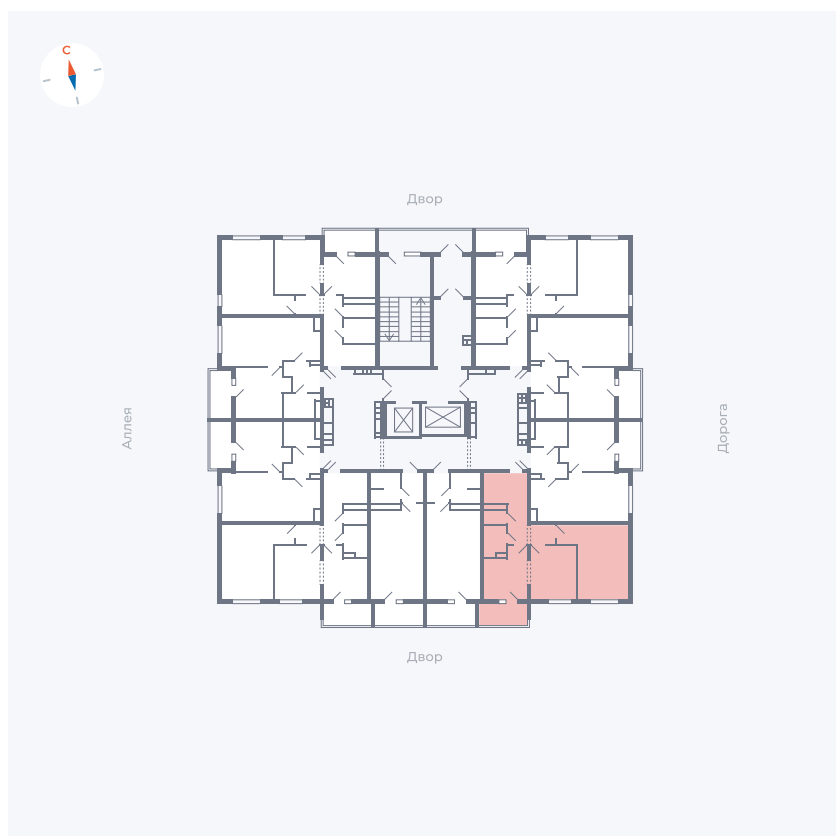

На этаже

Для заметок

Дата генерации: 28.04.2026