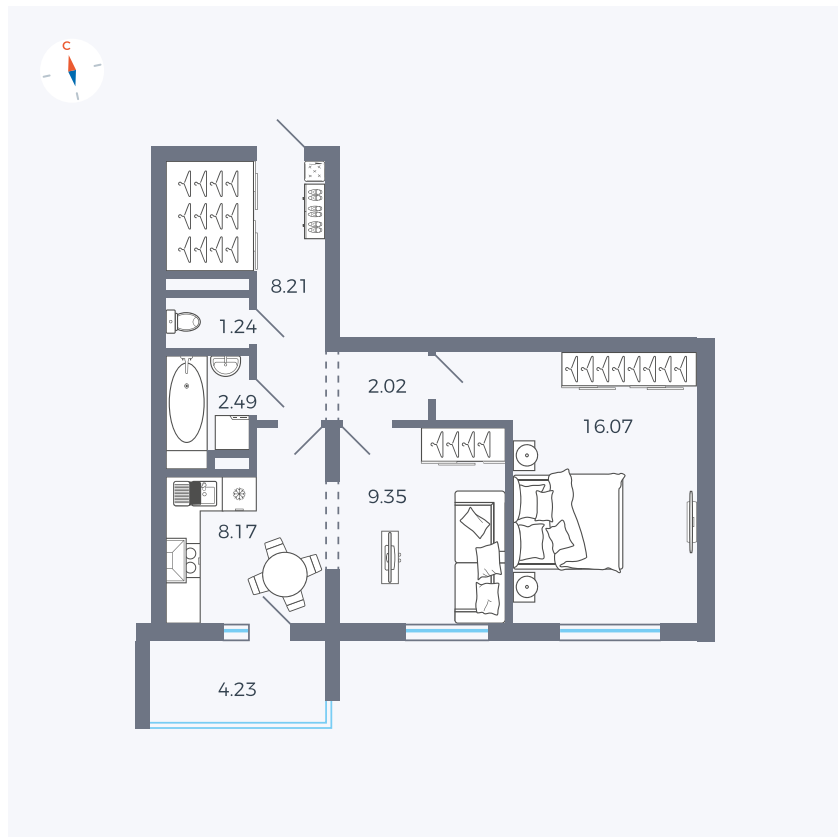

Планировка Тип 222

Квартира 74

Квартал 44.2 / Дом 3 / Секция 1 / Этаж 9

Комнат 2

Площадь 49.67 м²

Срок сдачи IV кв. 2026

Вид из окна Двор

Отделка