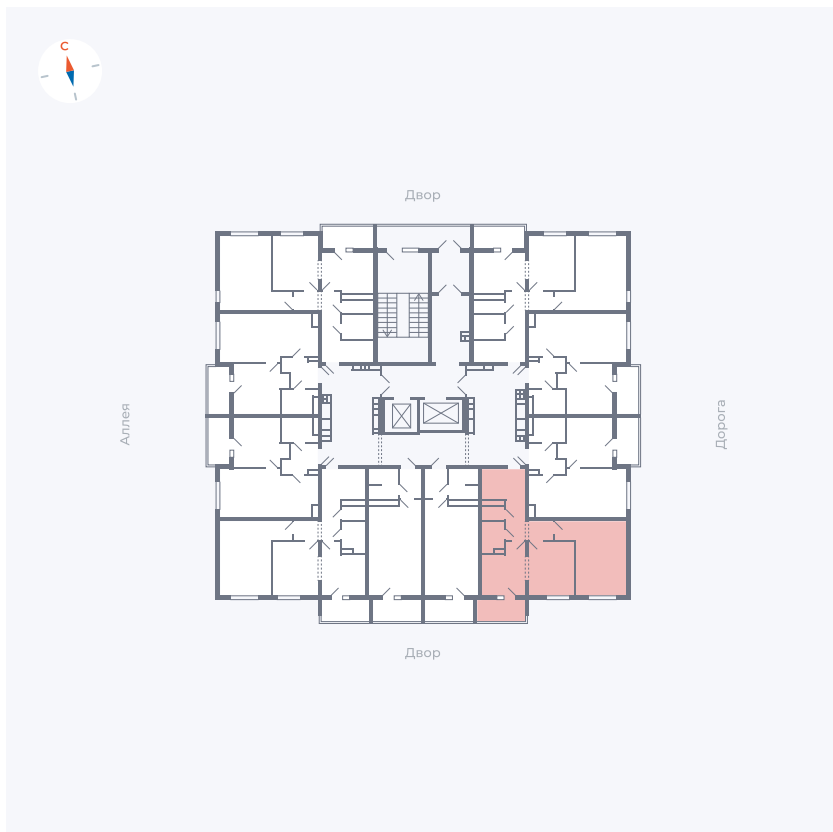

На этаже

Для заметок

Дата генерации: 23.12.2024