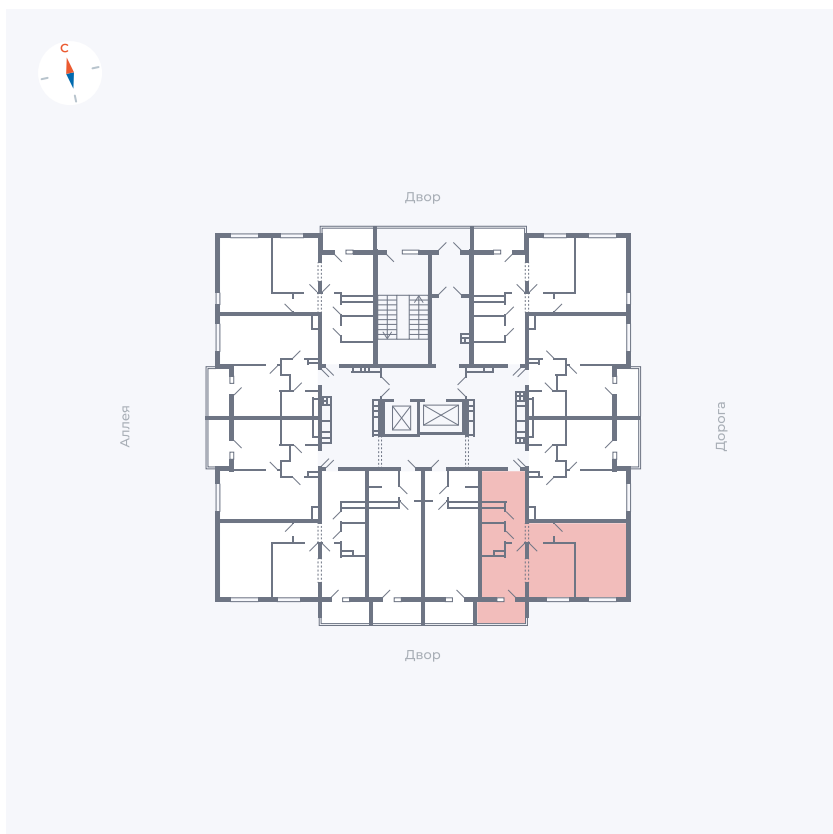

На этаже

Для заметок

Дата генерации: 22.11.2024