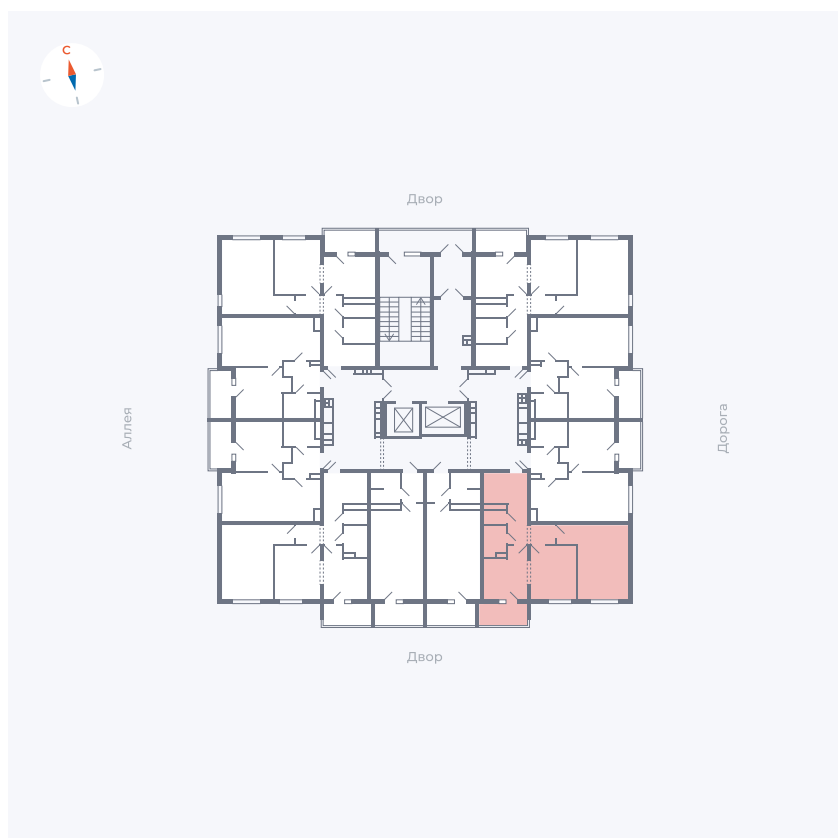

На этаже

Для заметок

Дата генерации: 04.04.2025