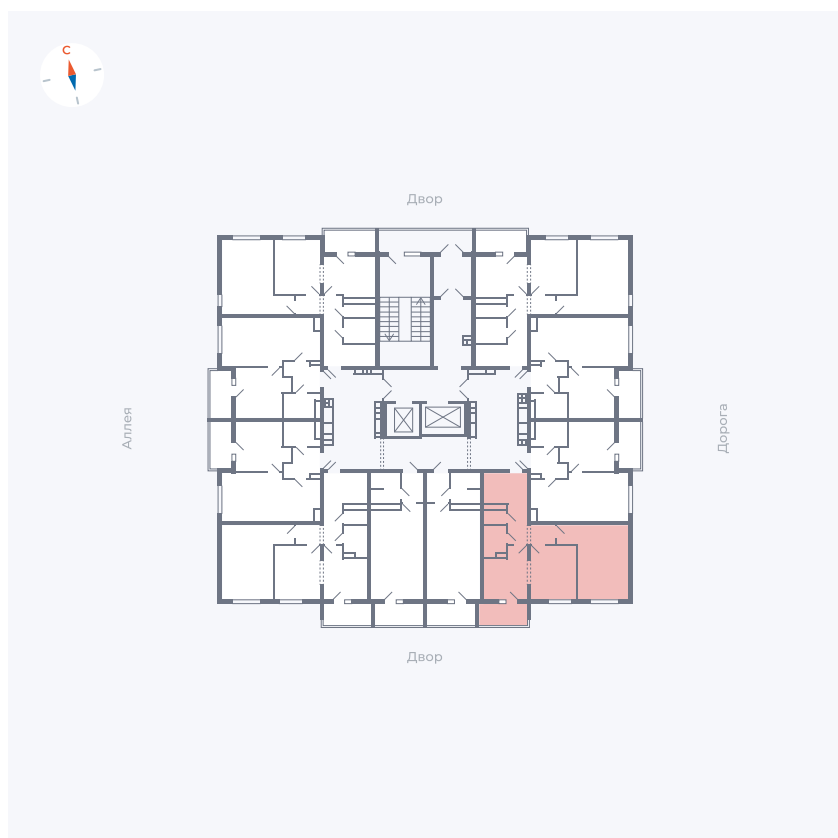

На этаже

Для заметок

Дата генерации: 08.04.2026