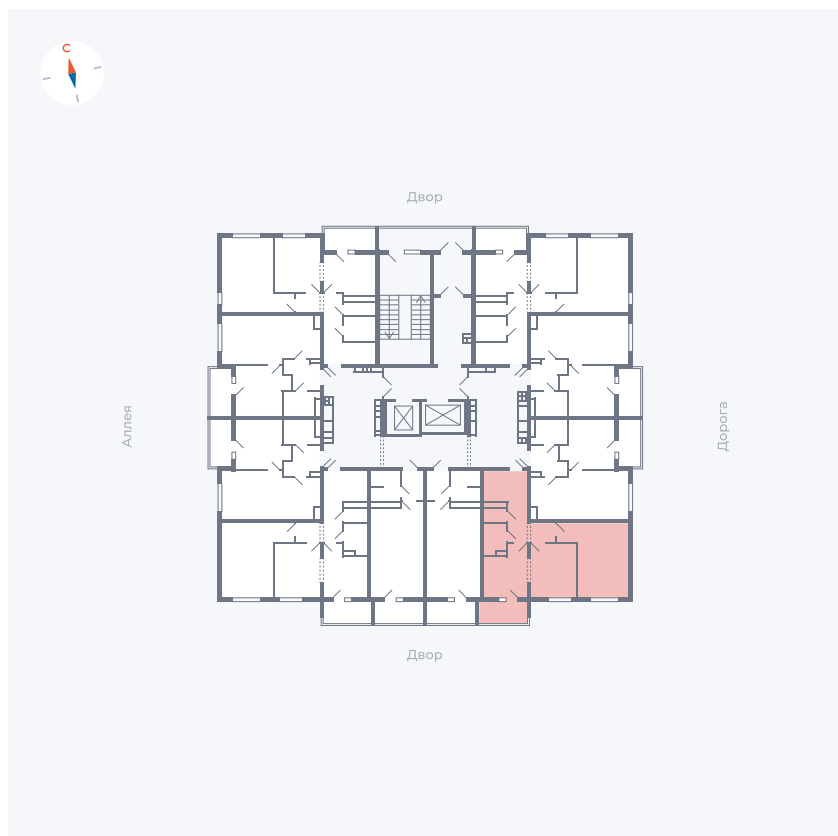

# Квартира 74

Квартал 44.2 / Дом 3 / Секция 1 / Этаж 9

Комнат	2
Площадь	49.67 м <sup>2</sup>
Срок сдачи	Дом сдан
Вид из окна	Двор

## На этаже