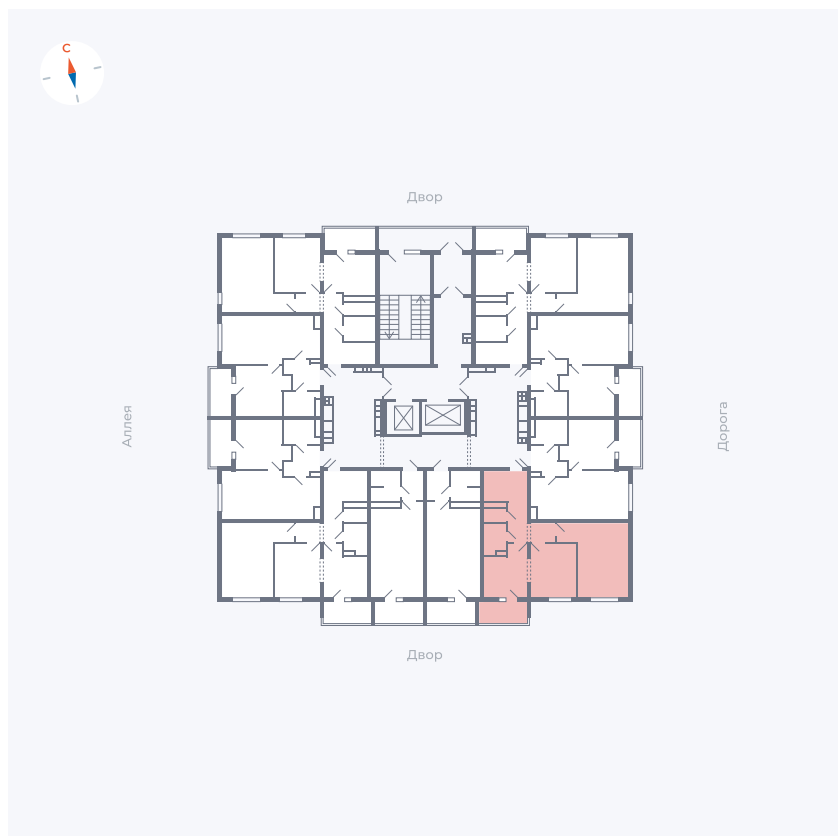

На этаже

Для заметок

Дата генерации: 08.04.2026