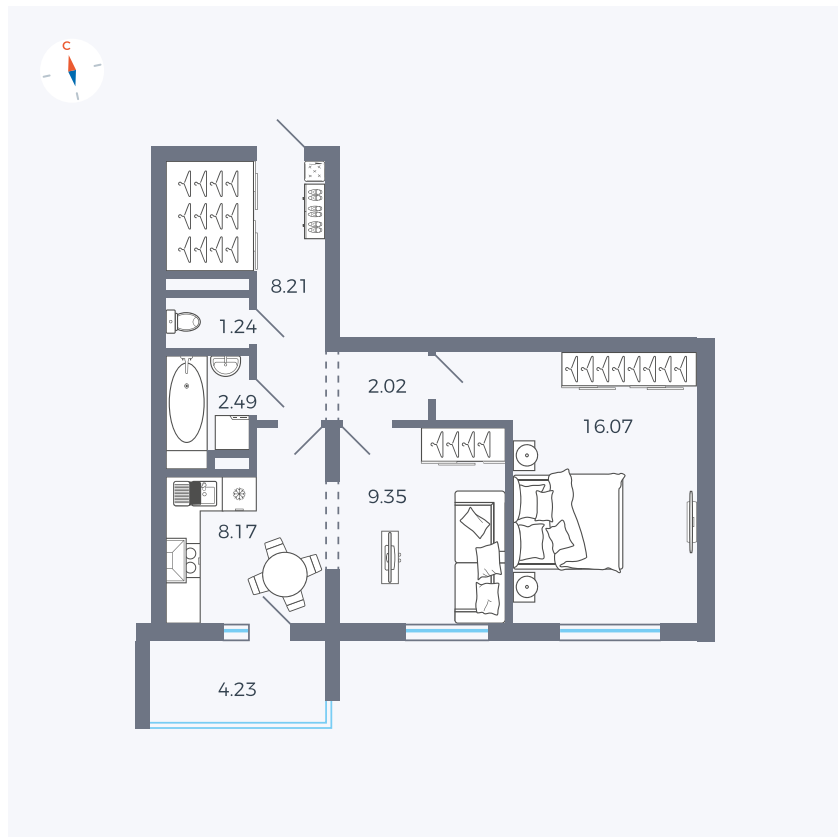

Планировка Тип 222

# Квартира 74

Квартал 44.2 / Дом 3 / Секция 1 / Этаж 9

Комнат	2
Площадь	49.67 м²
Срок сдачи	IV кв. 2026
Вид из окна	Двор