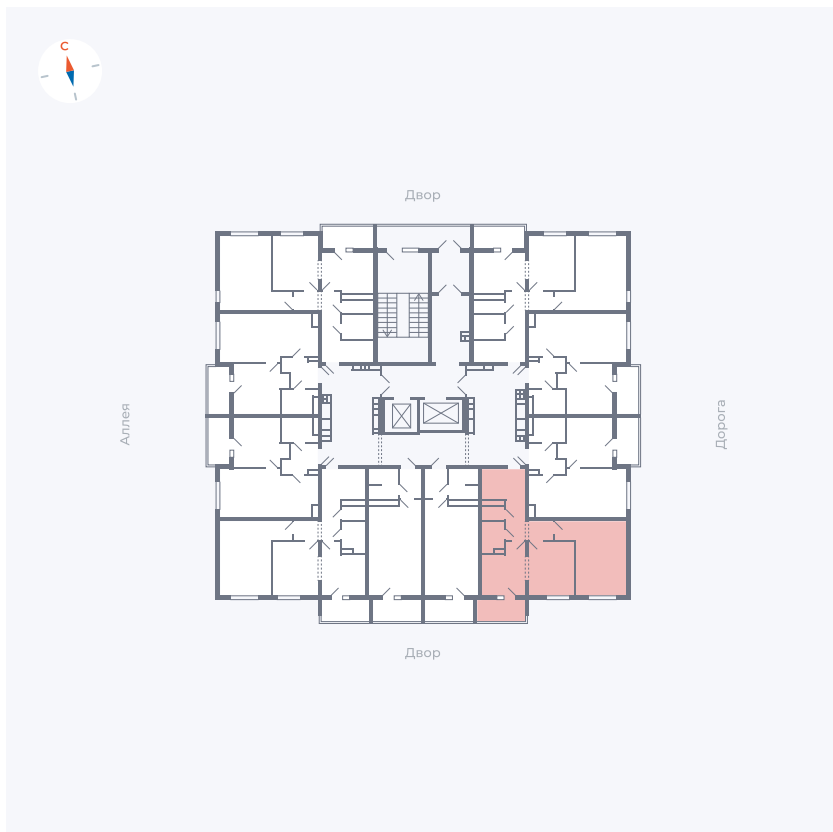

На этаже

Для заметок

Дата генерации: 22.11.2024