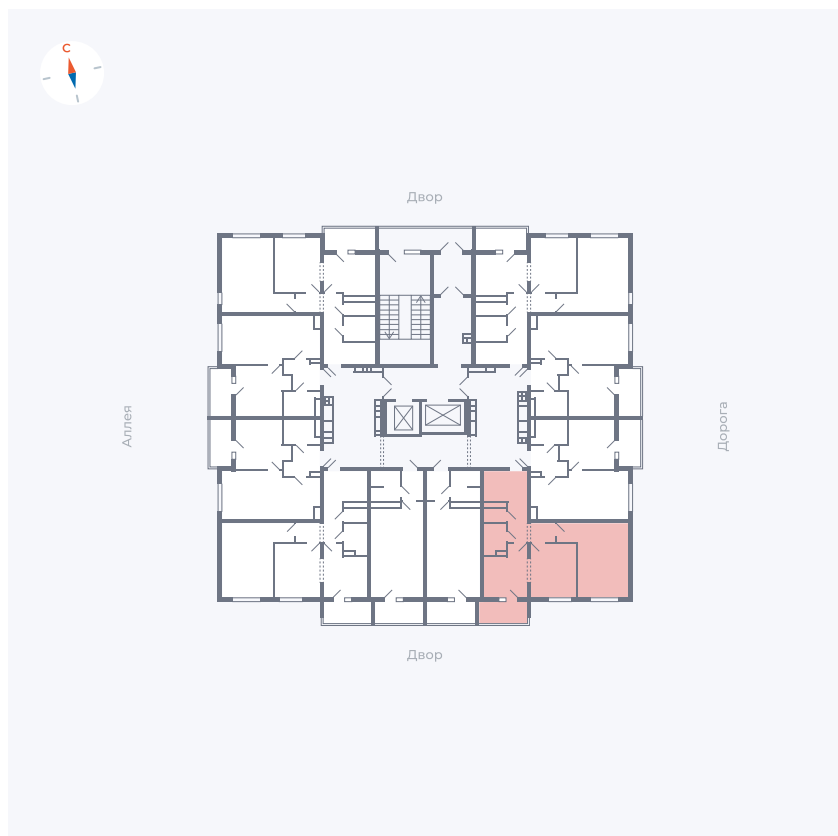

На этаже

Для заметок

Дата генерации: 16.10.2024