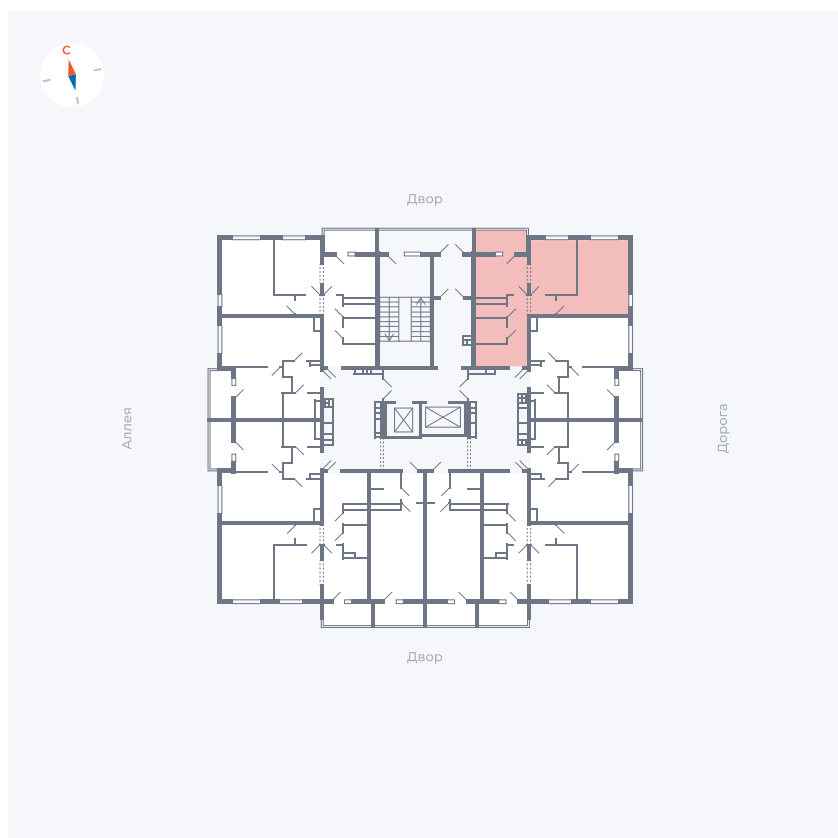

На этаже

Для заметок

Дата генерации: 26.04.2026