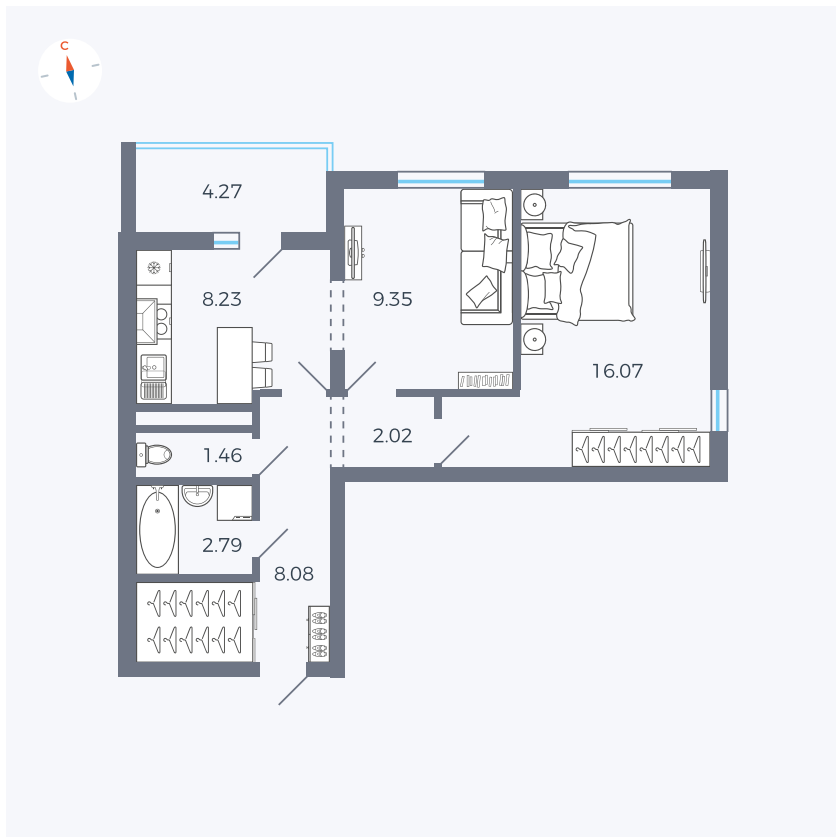

Планировка Тип 220

Квартира 71

Квартал 44.2 / Дом 3 / Секция 1 / Этаж 9

Комнат 2

Площадь 50.14 м²

Срок сдачи Дом сдан

Вид из окна Двор и улица

Отделка