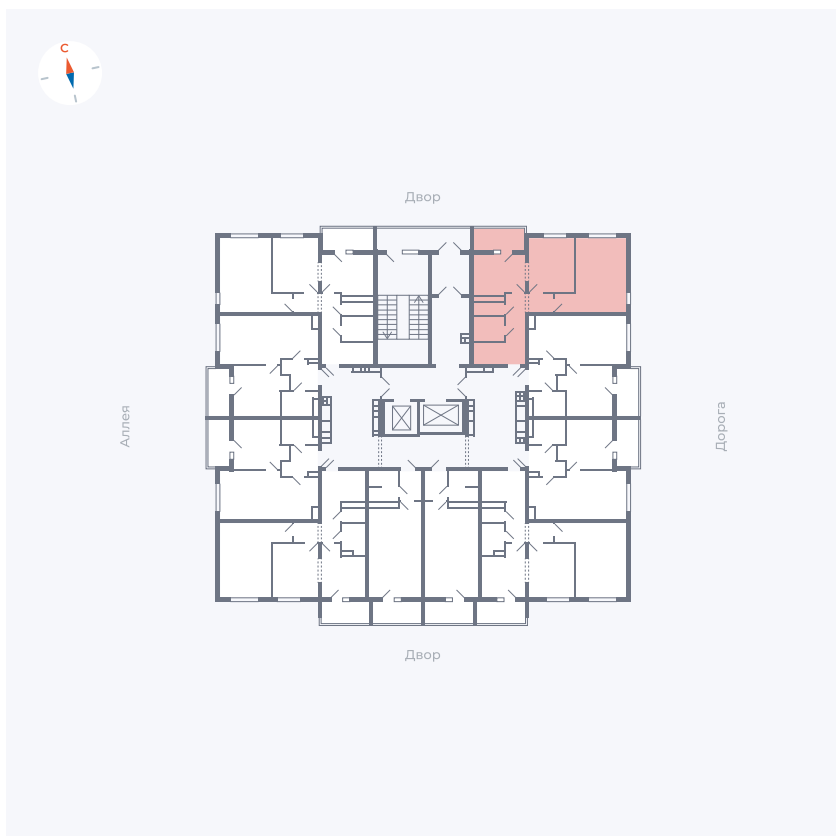

На этаже

Для заметок

Дата генерации: 30.06.2026